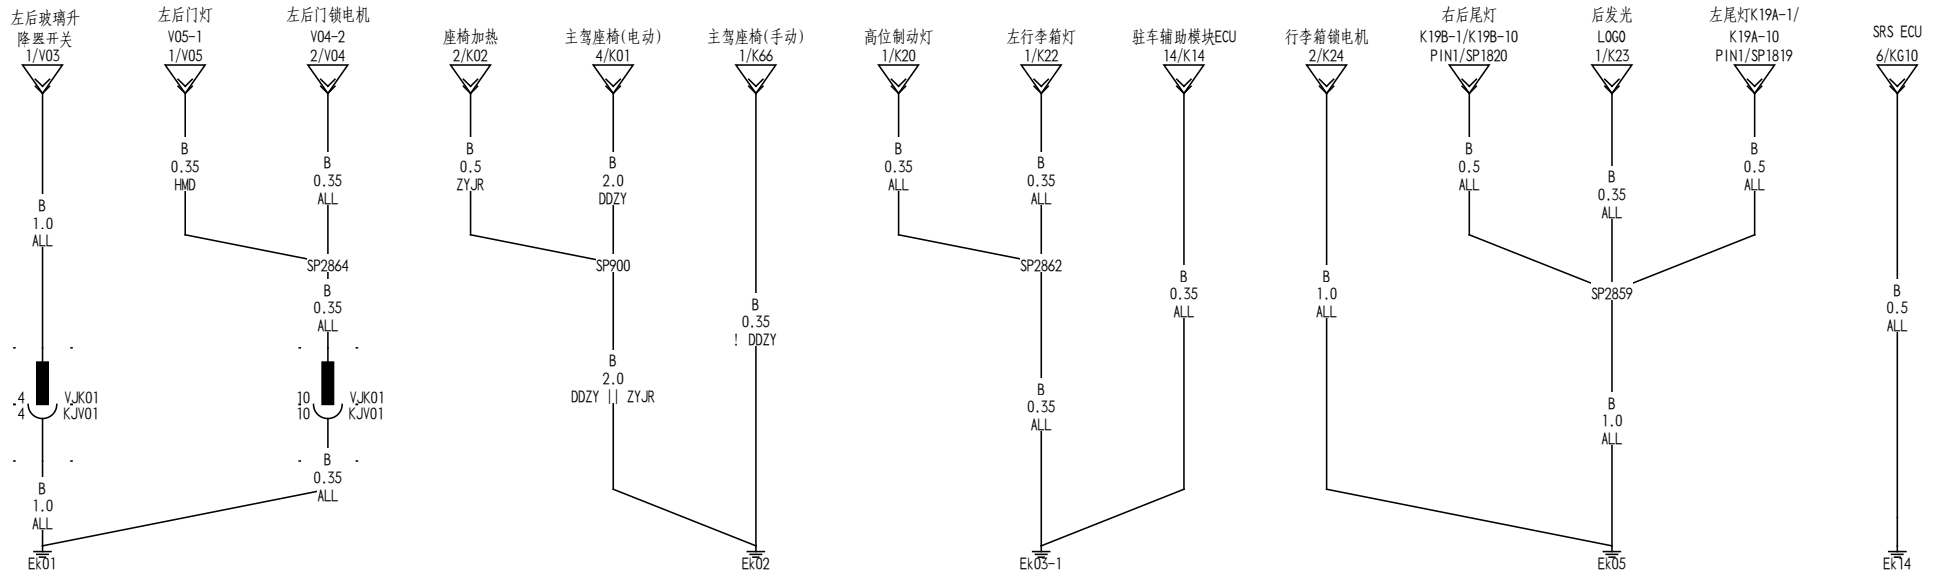

1/B53(A)

电池加热器

2/B73

前舱线束搭铁

地板线束搭铁

顶棚线束搭铁

配置代码

配置代码	HSND	RLP	RLP1	RRLP	NFC	AVH	DAB	PAB	CQL	NFC	DDZY
配置名称	后室内灯(LED)	前室内灯(LED)	前室内灯(灯泡)	后室内灯(灯泡)	卡片钥匙	autohold功能	主驾安全气囊	副驾安全气囊	侧安全气帘	卡片钥匙	主驾电动座椅
配置代码	A1	B2	DDTC	IK1	IK0	2SDFS	DCJR	ZYJR	4G	YQYX	ESP
配置名称	A1平台	B2平台	电动天窗	右前门探测天线	后背门探测天线	两档单风扇	电池包加热器	座椅加热	4G模块	右前影像	电子车辆稳定系统
配置代码	2QN	4/6QN	DRAT	PTC-S	RYJR	PTS-FJR	BM-33	473DFS	473SFS	ZJ+JR	HSJZD
配置名称	2气囊	4/6气囊	主驾防夹	PTC水加热	燃油加热	PTC风加热	电池包33PIN	单风扇	双风扇	后视镜照脚及加热	外后视镜电动折叠
配置代码	DDZY	Fe-BAT	DDYX	YQYX	QUSB	HUSB	SFJ	QMD	HMD	JBZM	
配置名称	主驾电动座椅	铁电池	倒车影像	右前影像	前USB	后USB	收放机	前门灯	后门灯	脚部照明	
配置代码	4SPKS	SV	VDR	VOL	PAD-8	PAD-10	6SPKS	4GB	TAXI	ZNY	
配置名称	4扬声器	全景影像	行车记录仪	音量旋钮	固定PAD	旋转PAD DLINK2.0	6扬声器	4G备用电源模块	出租车专用小线	智能影音系统	
配置代码	ZDKT	MVSS	EVSS	TAXI-CAN	TAXI-CAN1						
配置名称	自动空调	机械车速传感器	电子车速传感器	出租车动力CAN网络	出租车广州特殊订单						