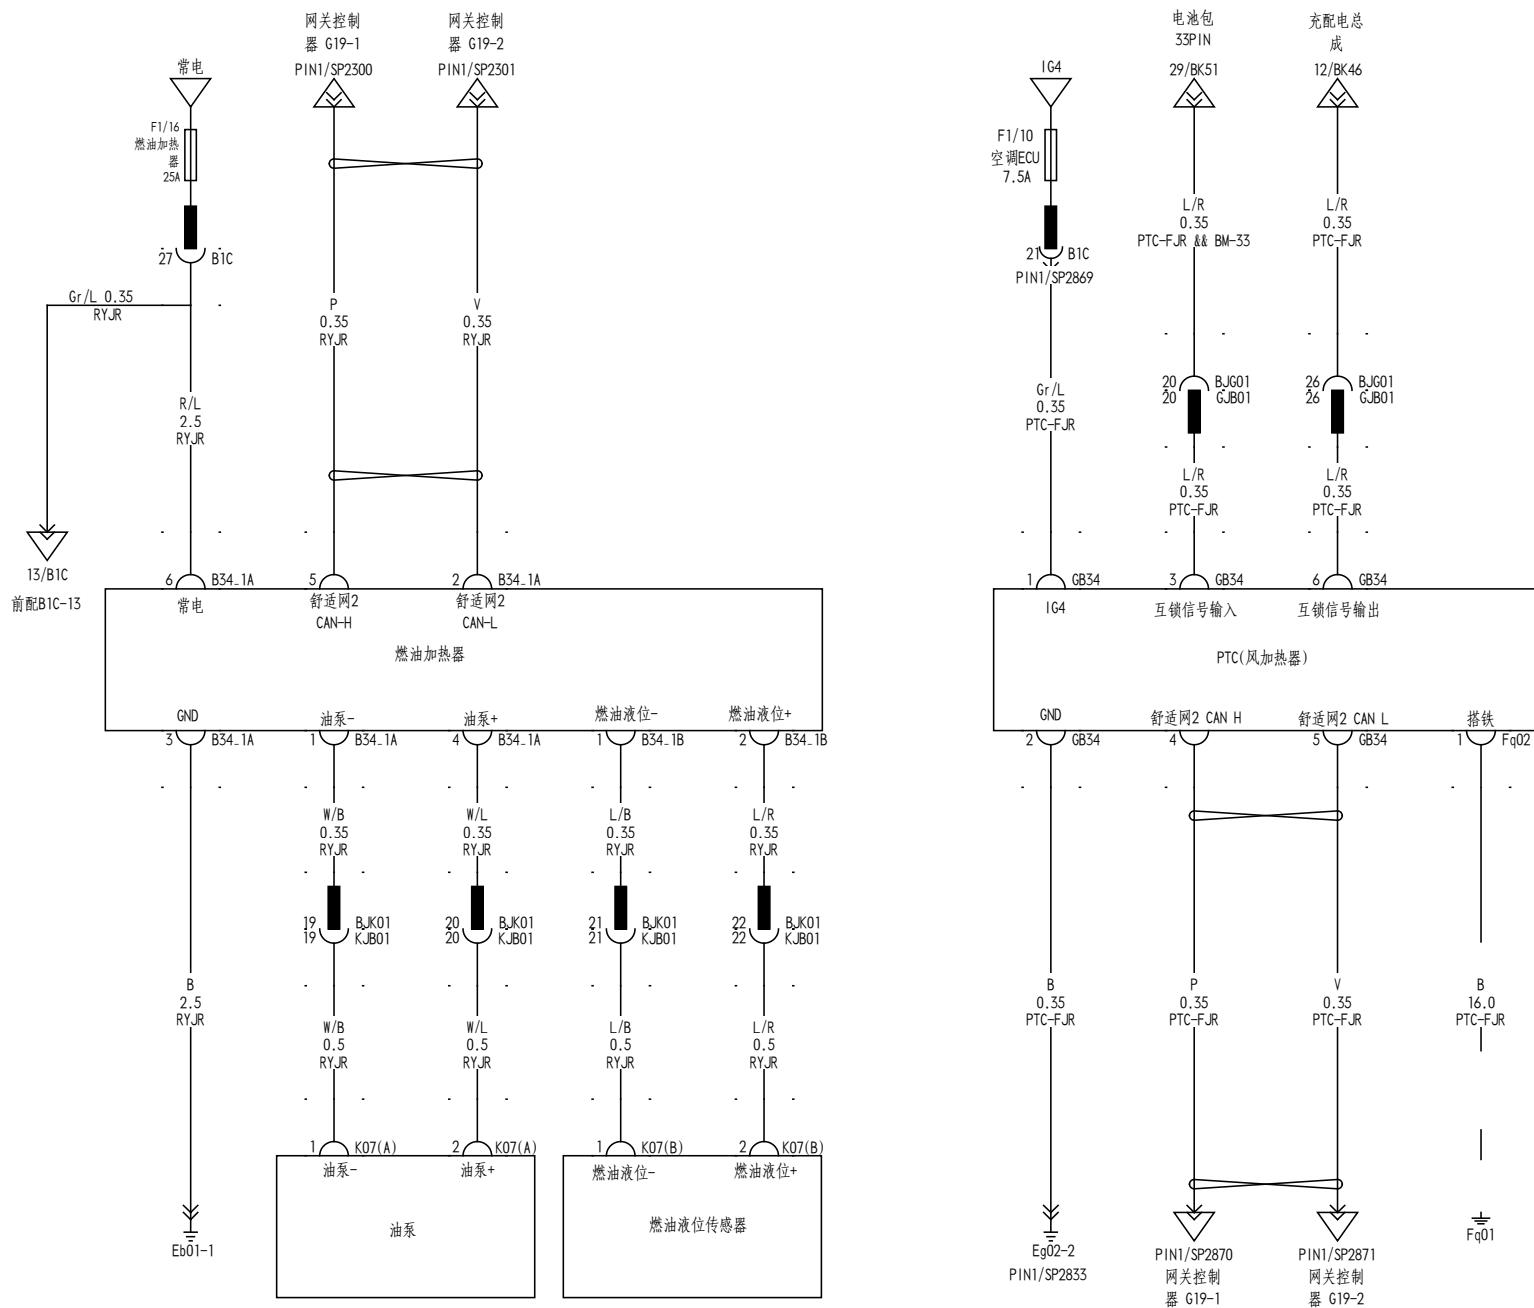

燃油加热器/PTC(风加热器)