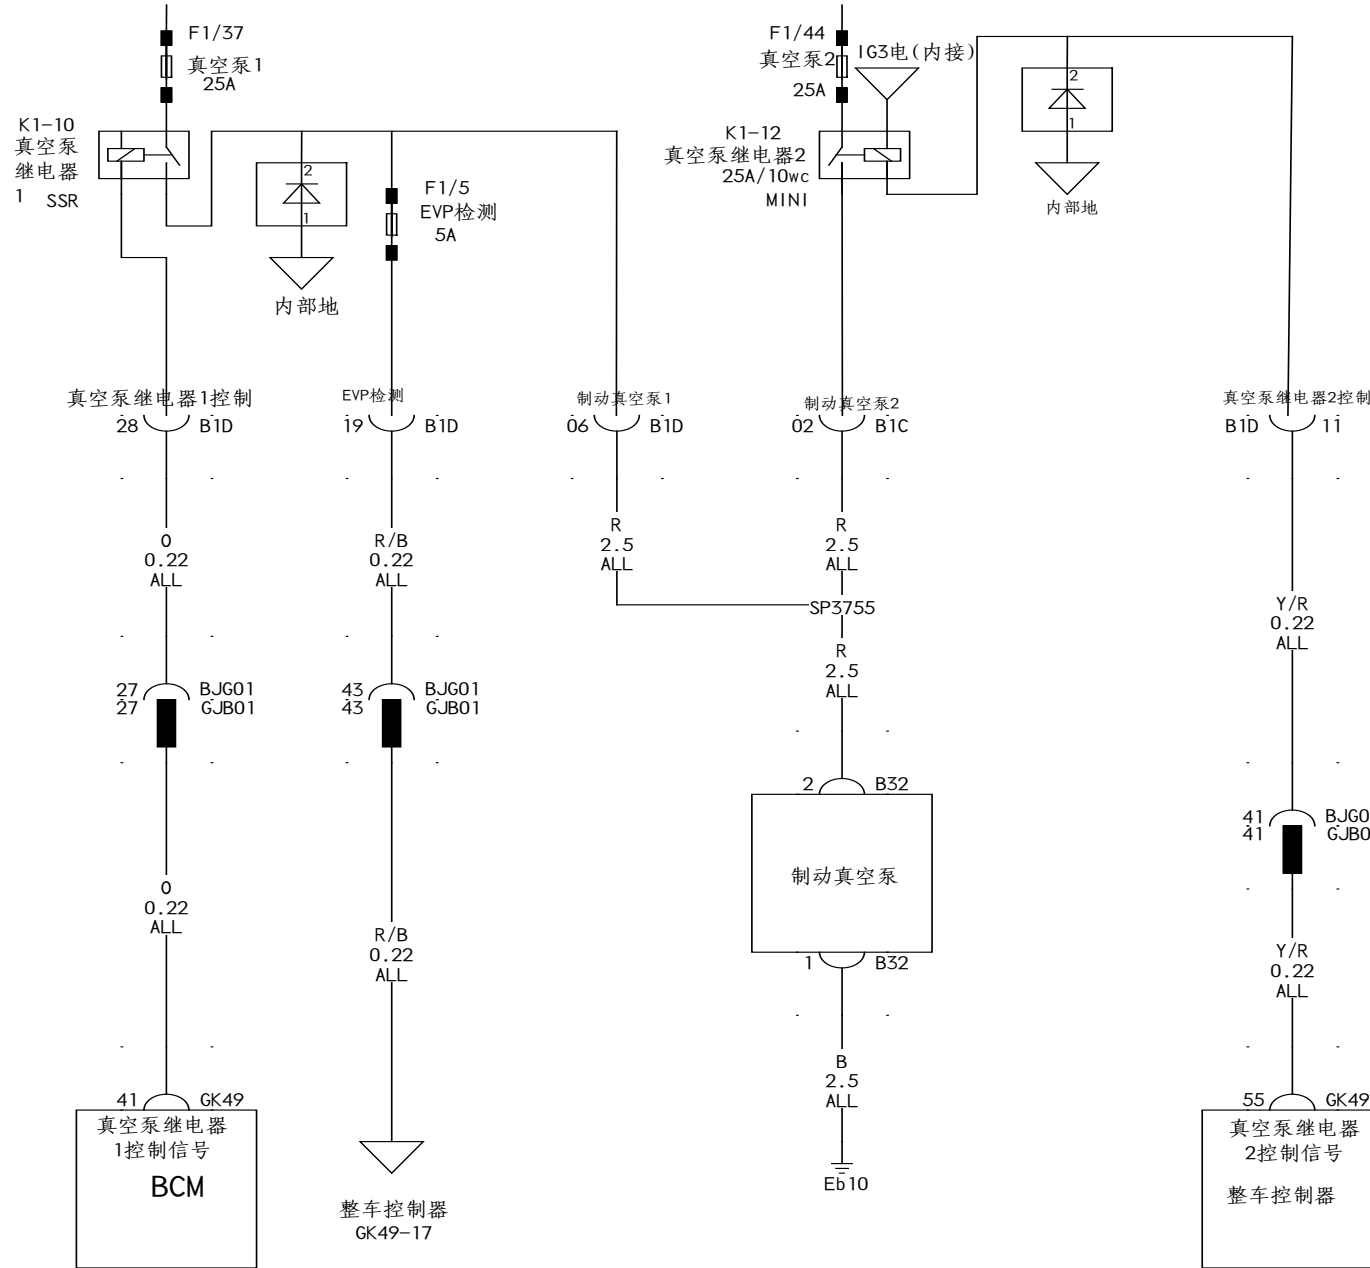

前舱配电箱

前舱配电箱

前舱配电箱

前舱配电箱

海拉泵专用

仪配 (前后USB/备用电源)

001

仪配 (座椅加热/左前门锁电机)

仪配 (右前、左后、右后、行李箱门锁电机)

003

仪配 (充电口盖执行器/主驾座椅)

仪配

BCM/启动按钮（副驾安全带扣/副驾安全带报警传感器/前舱盖微动开关）

PAD主机 (音量旋钮)

PAD主机（倒车、右前摄像头、PAD旋转电机）

PAD主机 (扬声器、收音机)