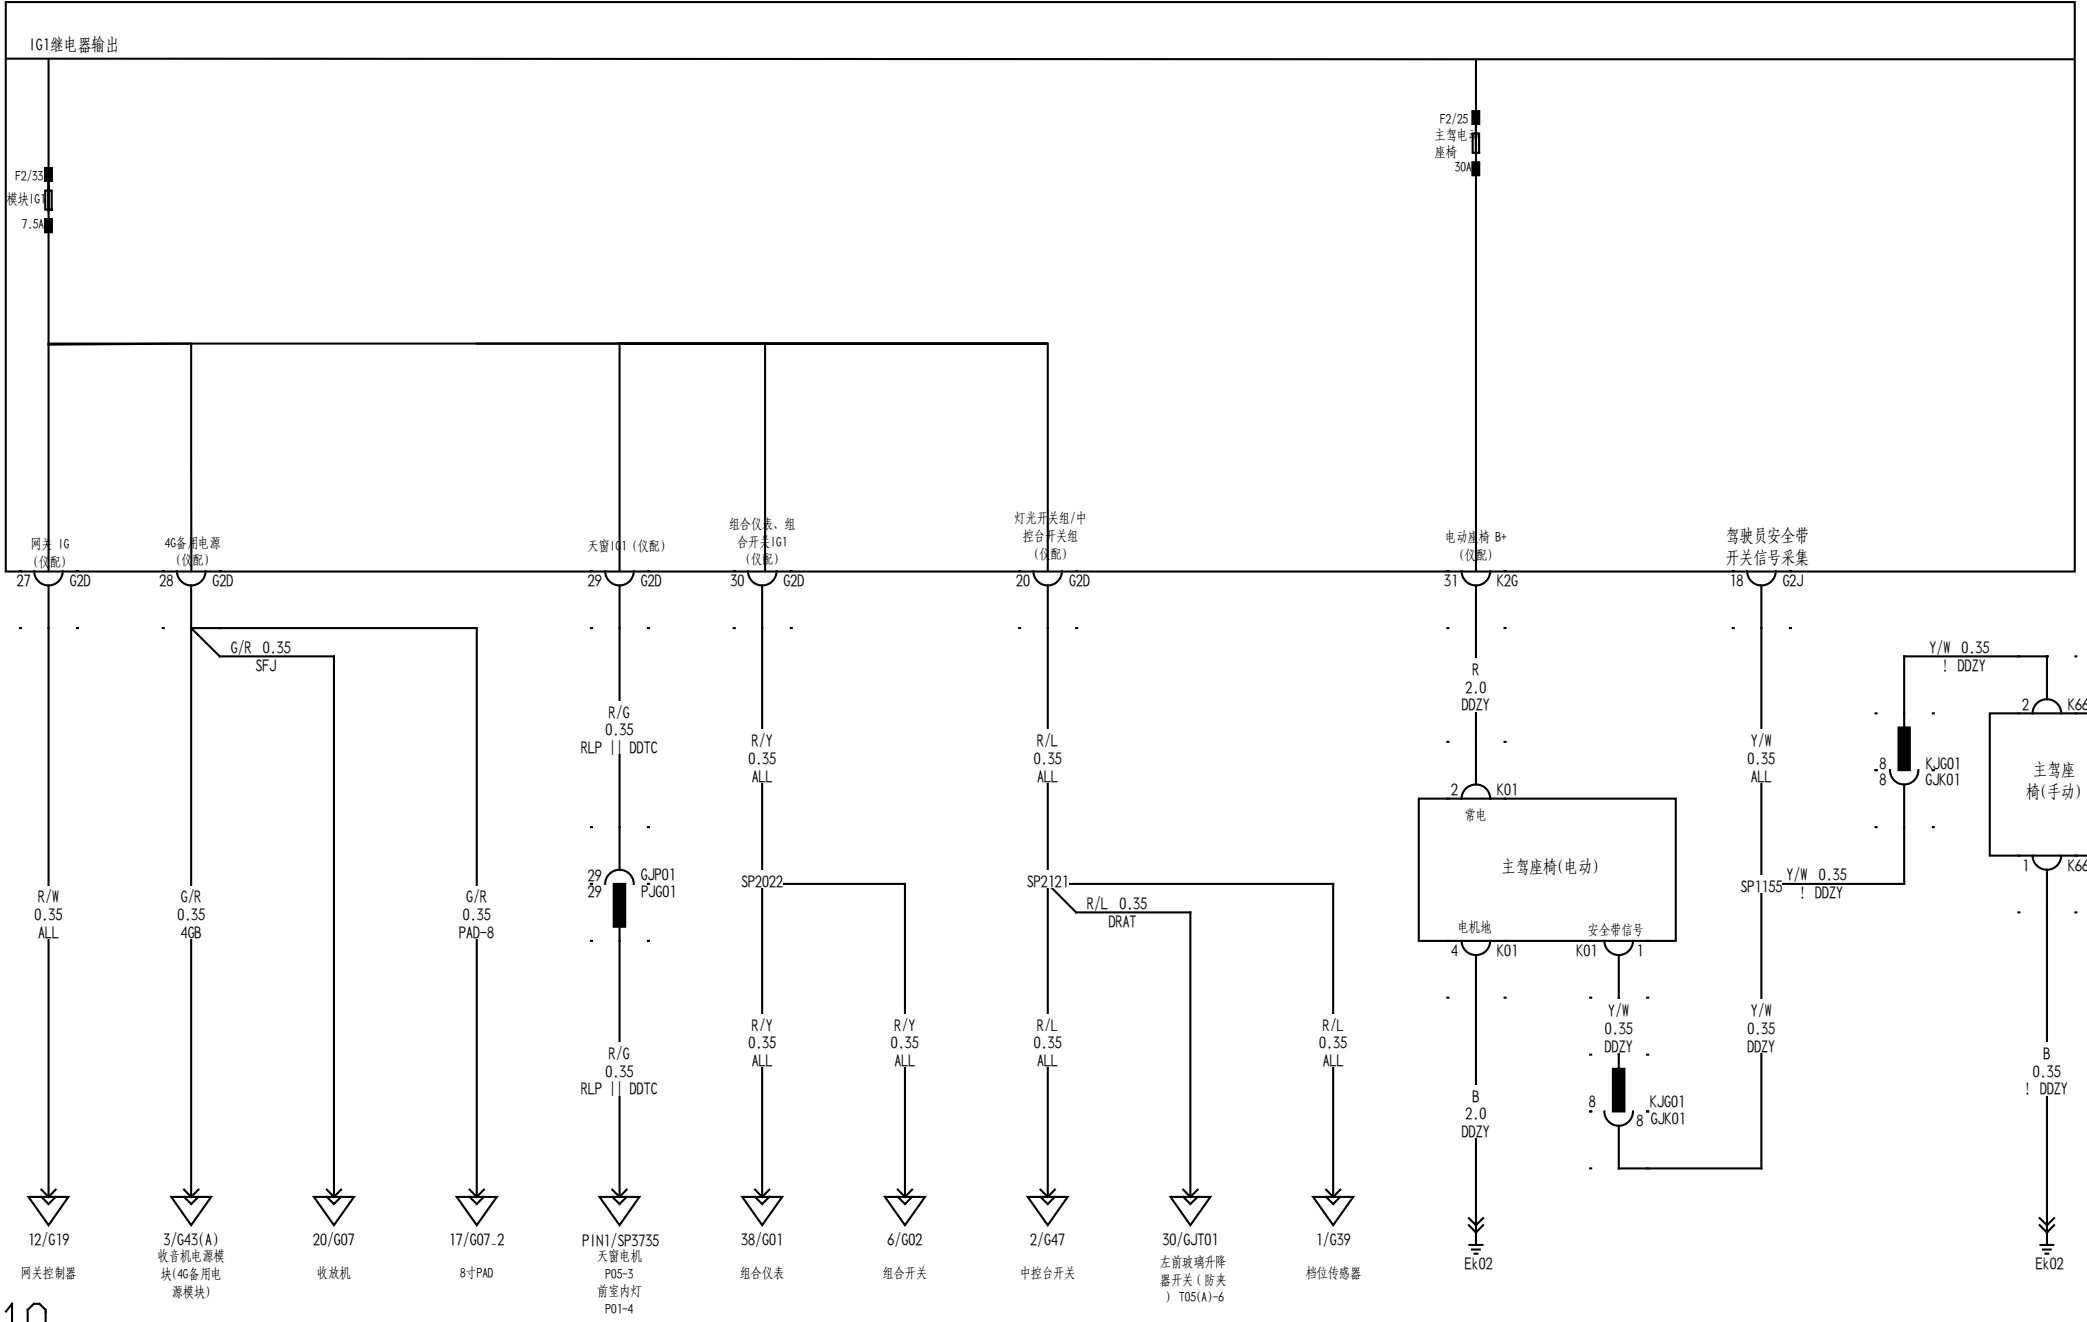

仪配 (右前、左后、右后、行李箱门锁电机)

003

仪配 (充电口盖执行器/主驾座椅)

仪配

BCM/启动按钮（副驾安全带扣/副驾安全带报警传感器/前舱盖微动开关）

PAD主机 (音量旋钮)

PAD主机（倒车、右前摄像头、PAD旋转电机）

PAD主机 (扬声器、收音机)