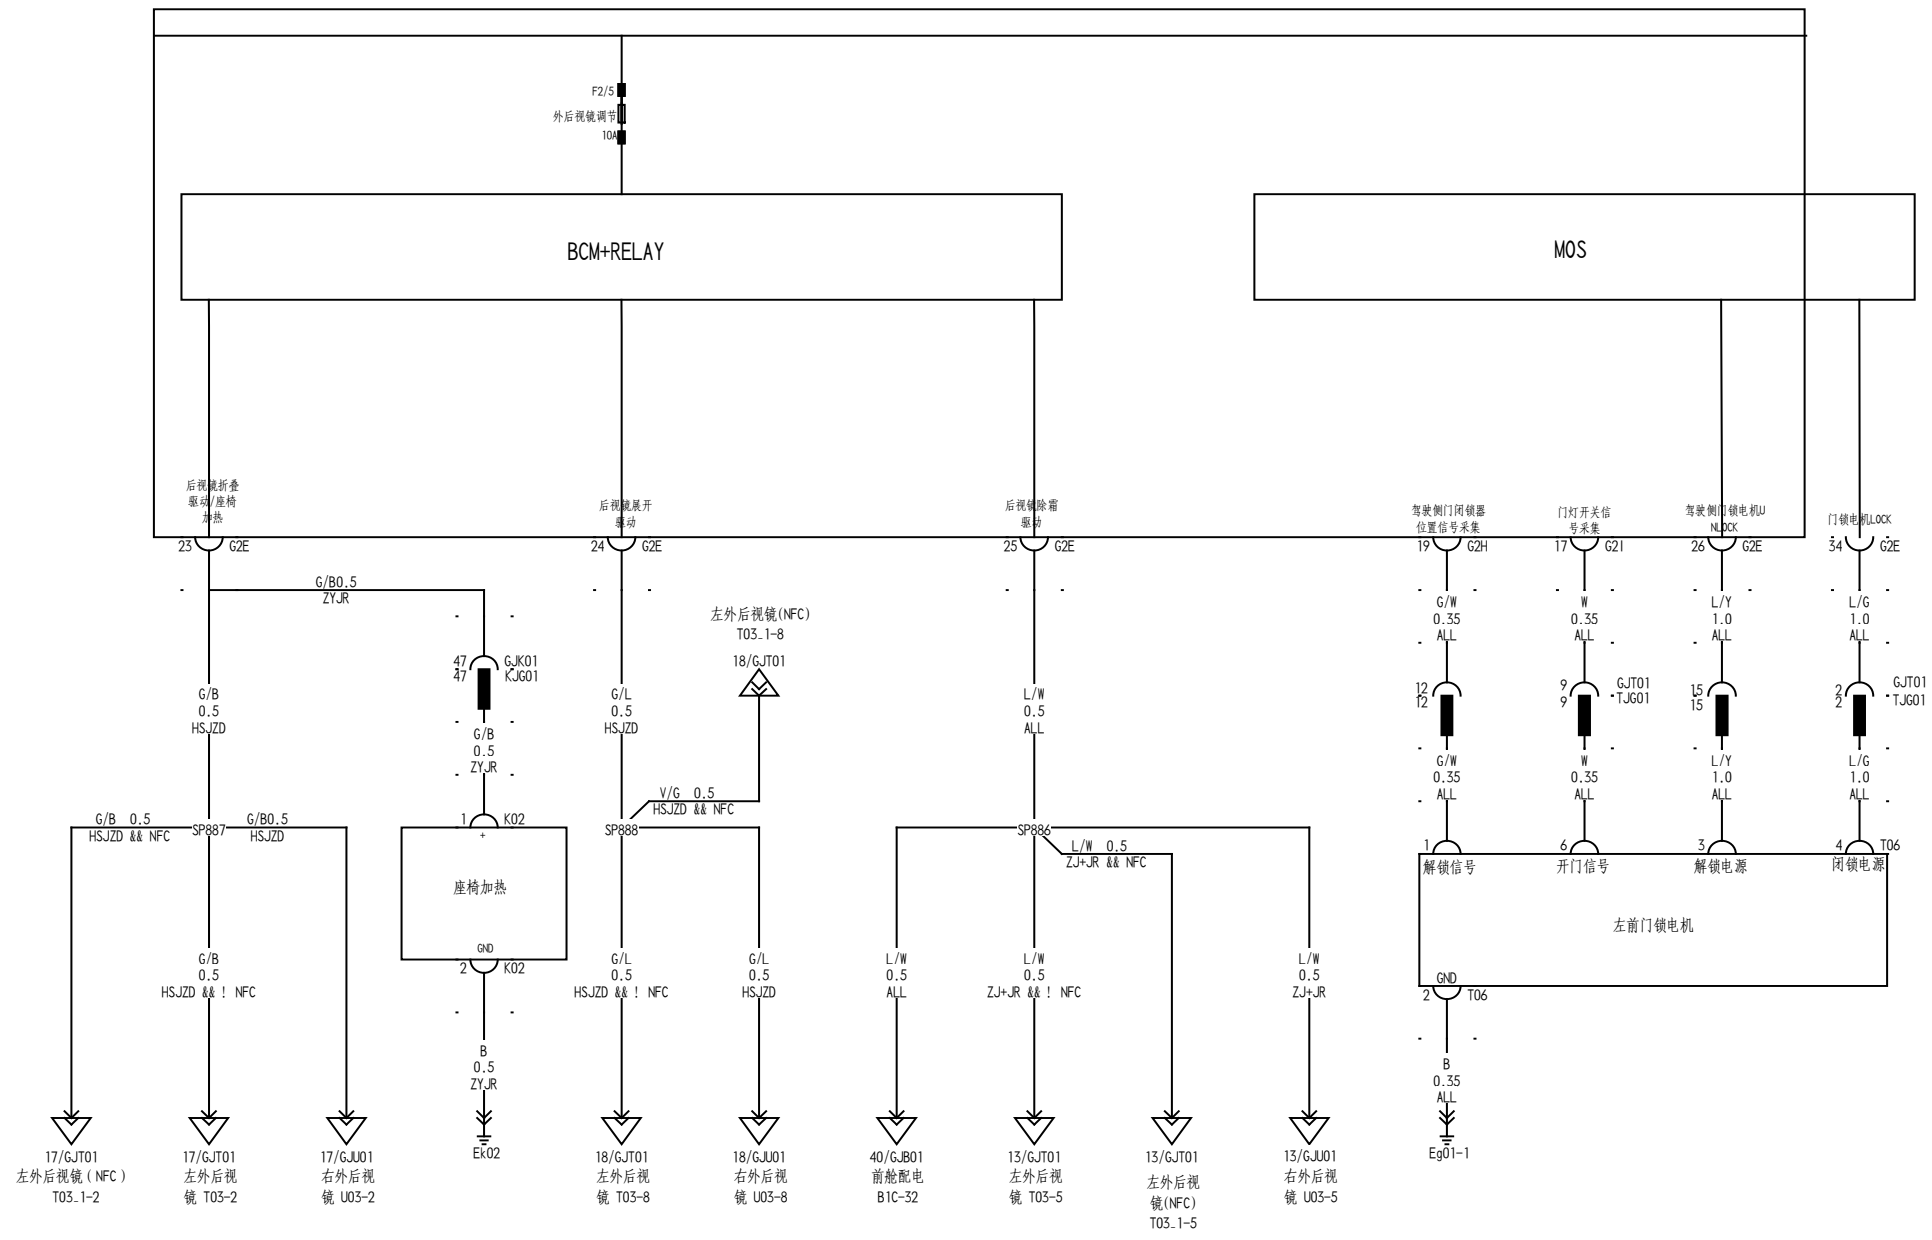

仪配 (右前、左后、右后、行李箱门锁电机)

003

仪配 (充电口盖执行器/主驾座椅)

仪配

BCM/启动按钮（副驾安全带扣/副驾安全带报警传感器/前舱盖微动开关）

PAD主机 (音量旋钮)

PAD主机（倒车、右前摄像头、PAD旋转电机）

PAD主机 (扬声器、收音机)