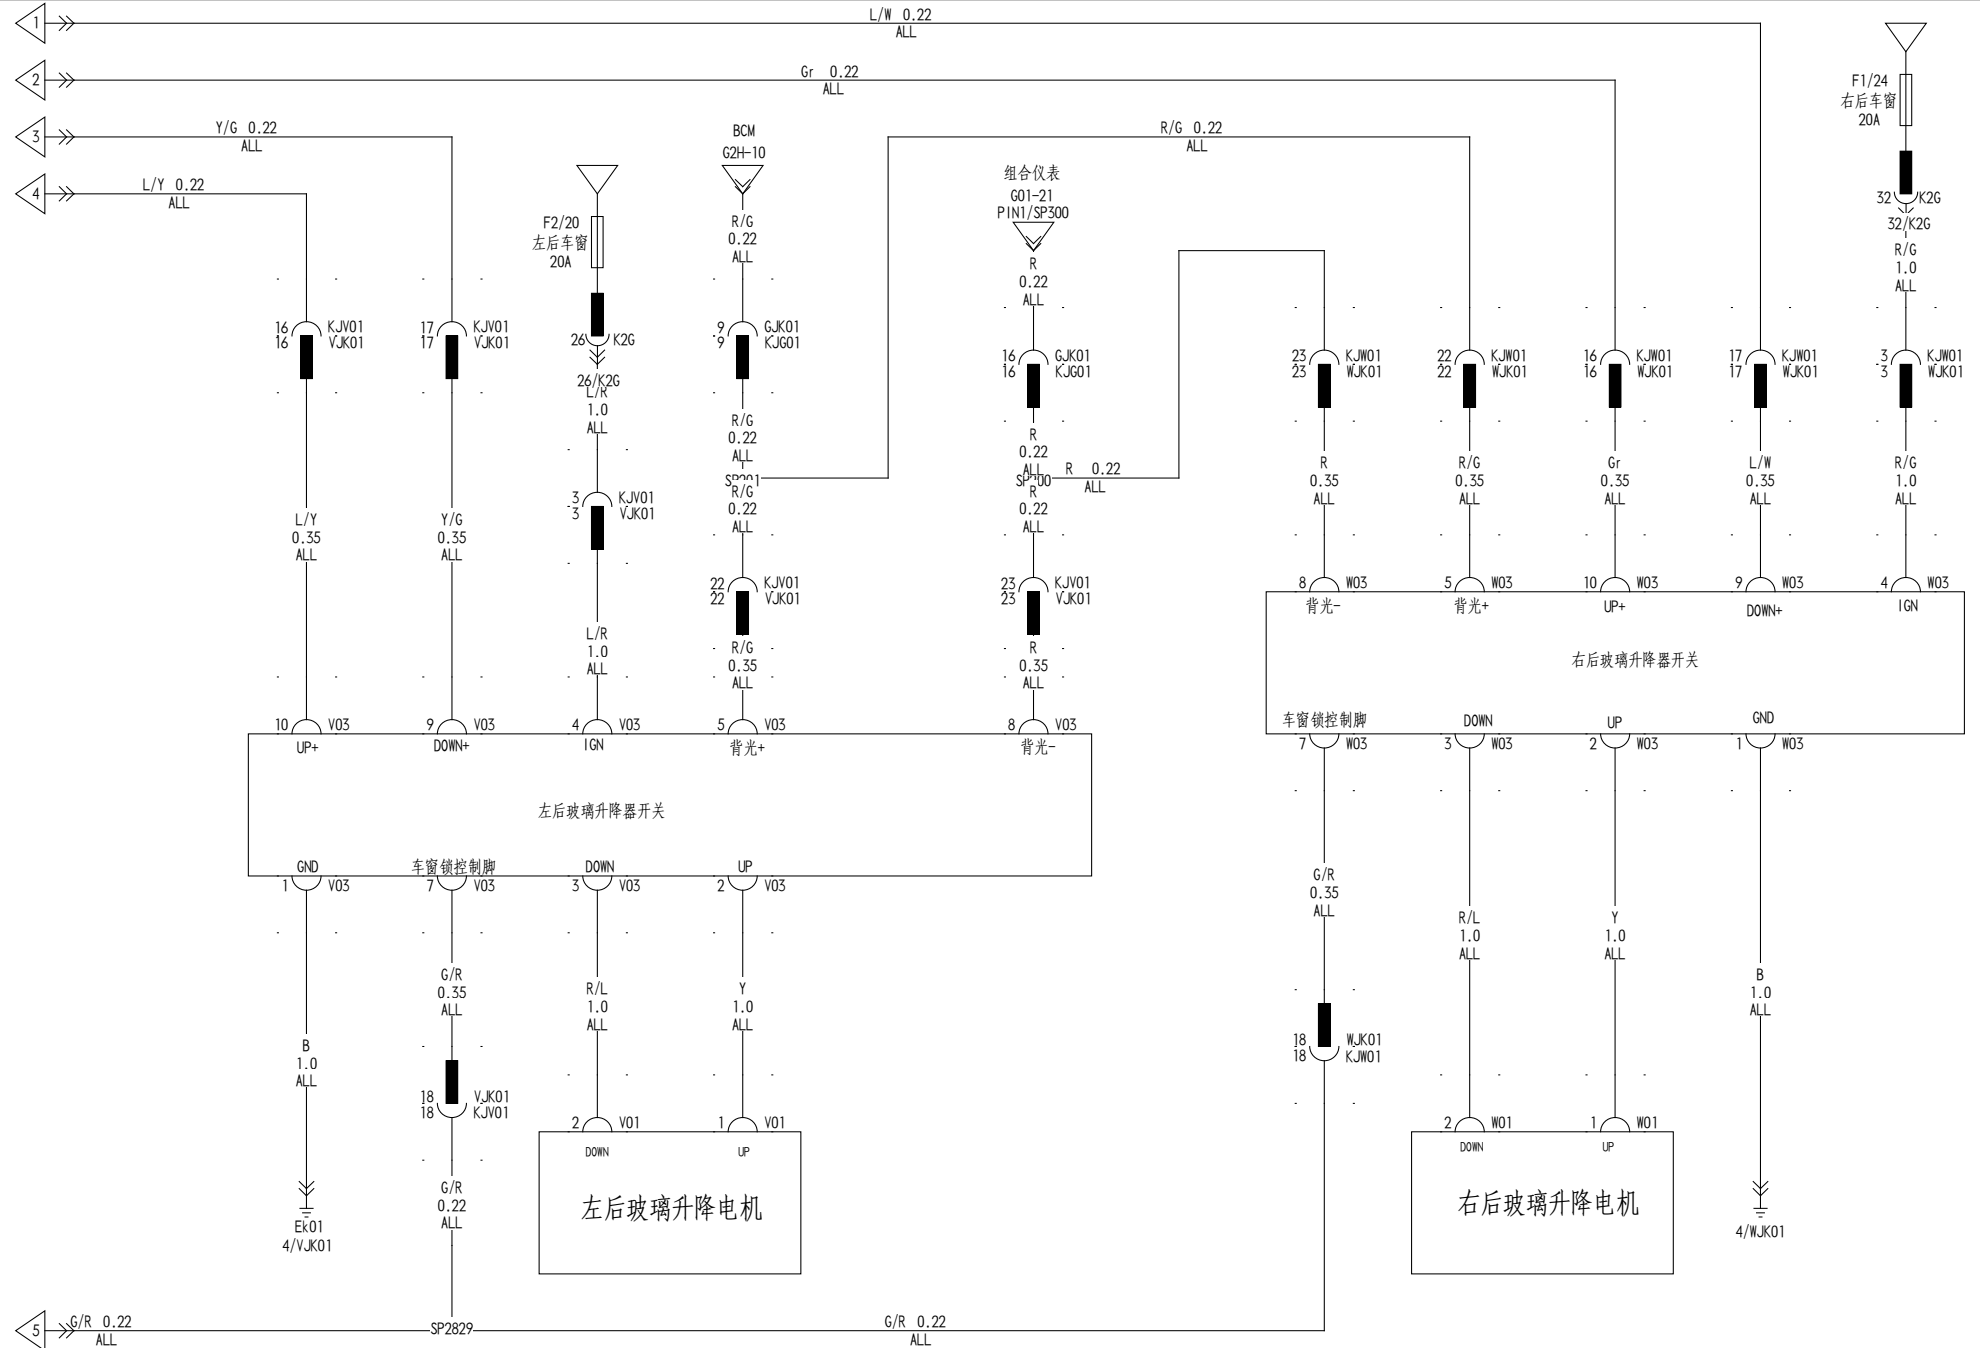

左、右后玻璃升降器开关