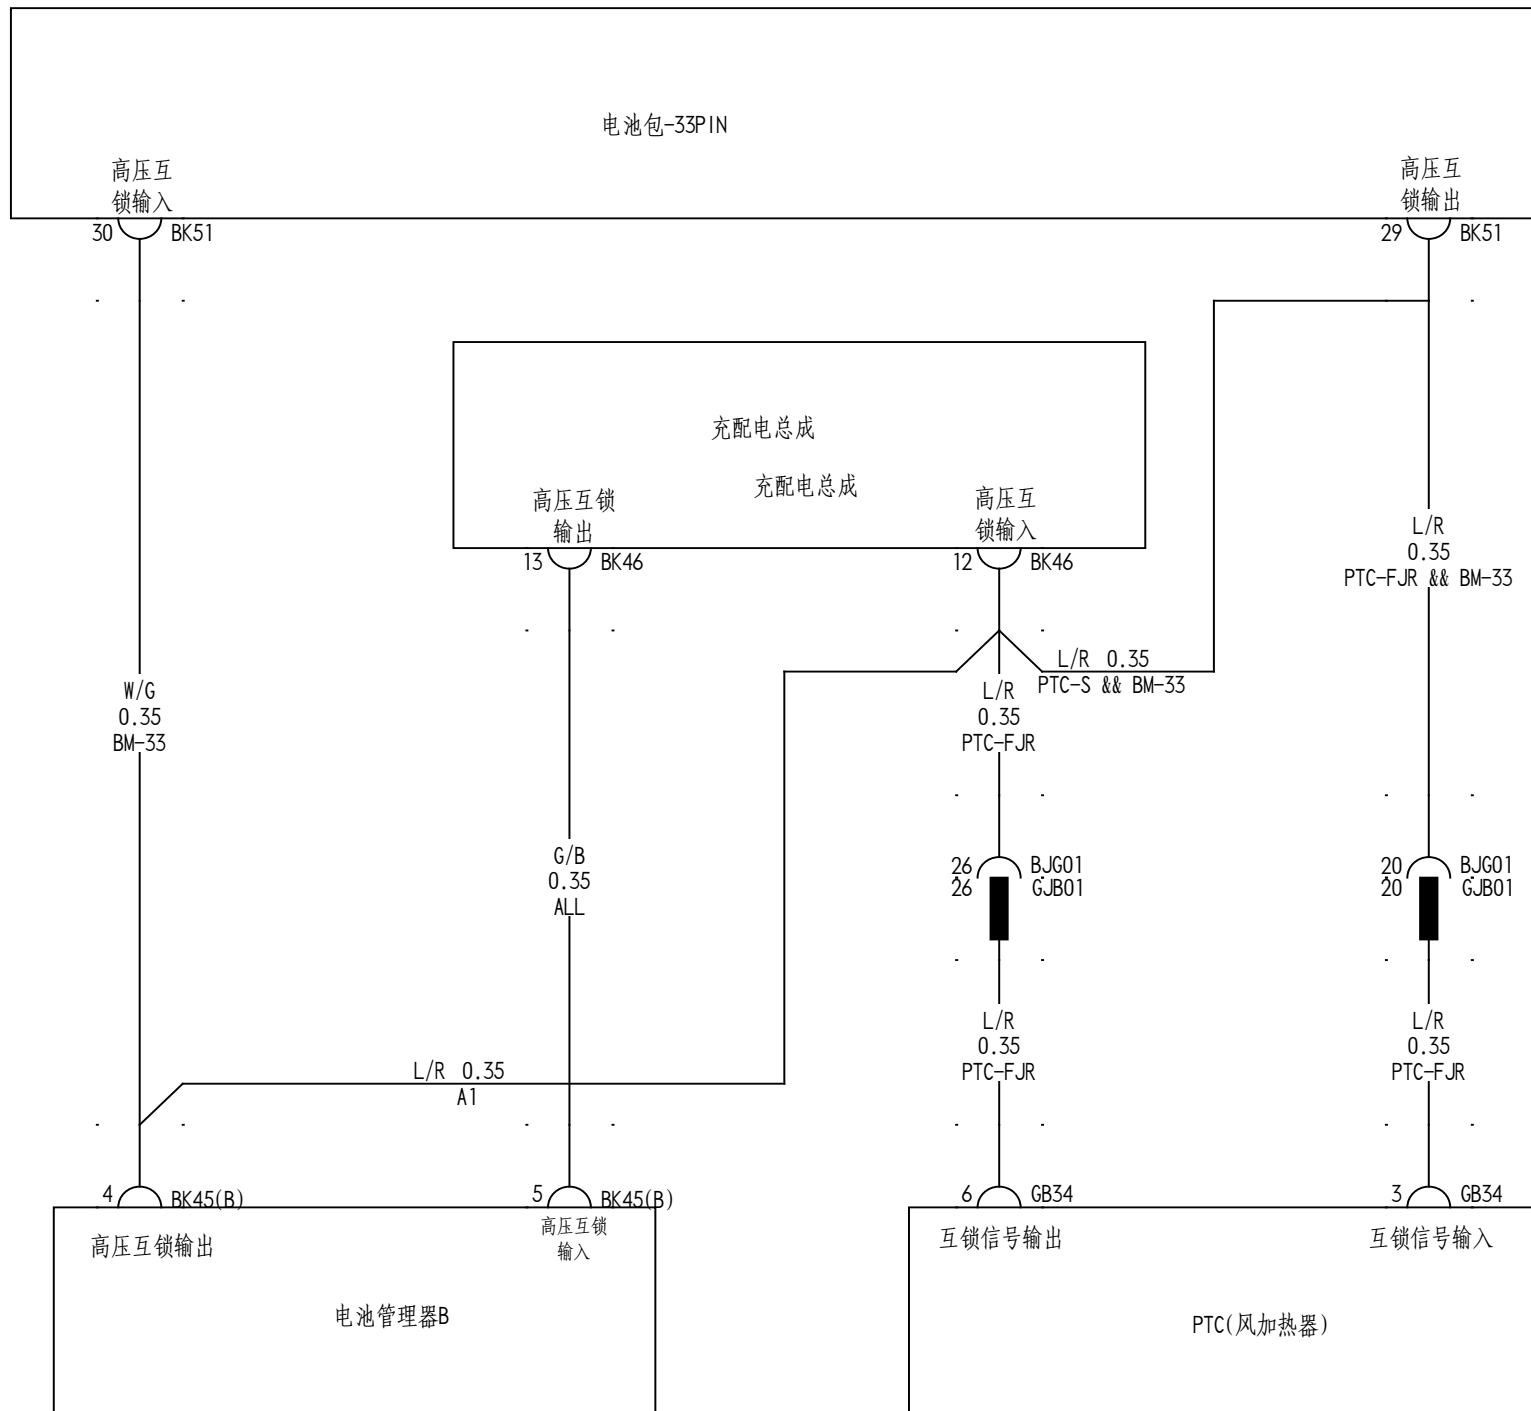

空调控制器（四通水阀、鼓风机、电动水泵）

充配电总成/交流充电口

001

驱动电机控制器/档位传感器

整车控制器（油门深度传感器/真空压力传感器）

电池管理器A/电池包33PIN

电池管理器B/直流充电口

舒适网1 (网关控制器, 舒适网2)

001

舒适网2 (网关控制器)

002

动力网 (网关控制器)

ESC网 (网关控制器、动力网)

出租车小线

4G模块

仪表盘线束搭铁