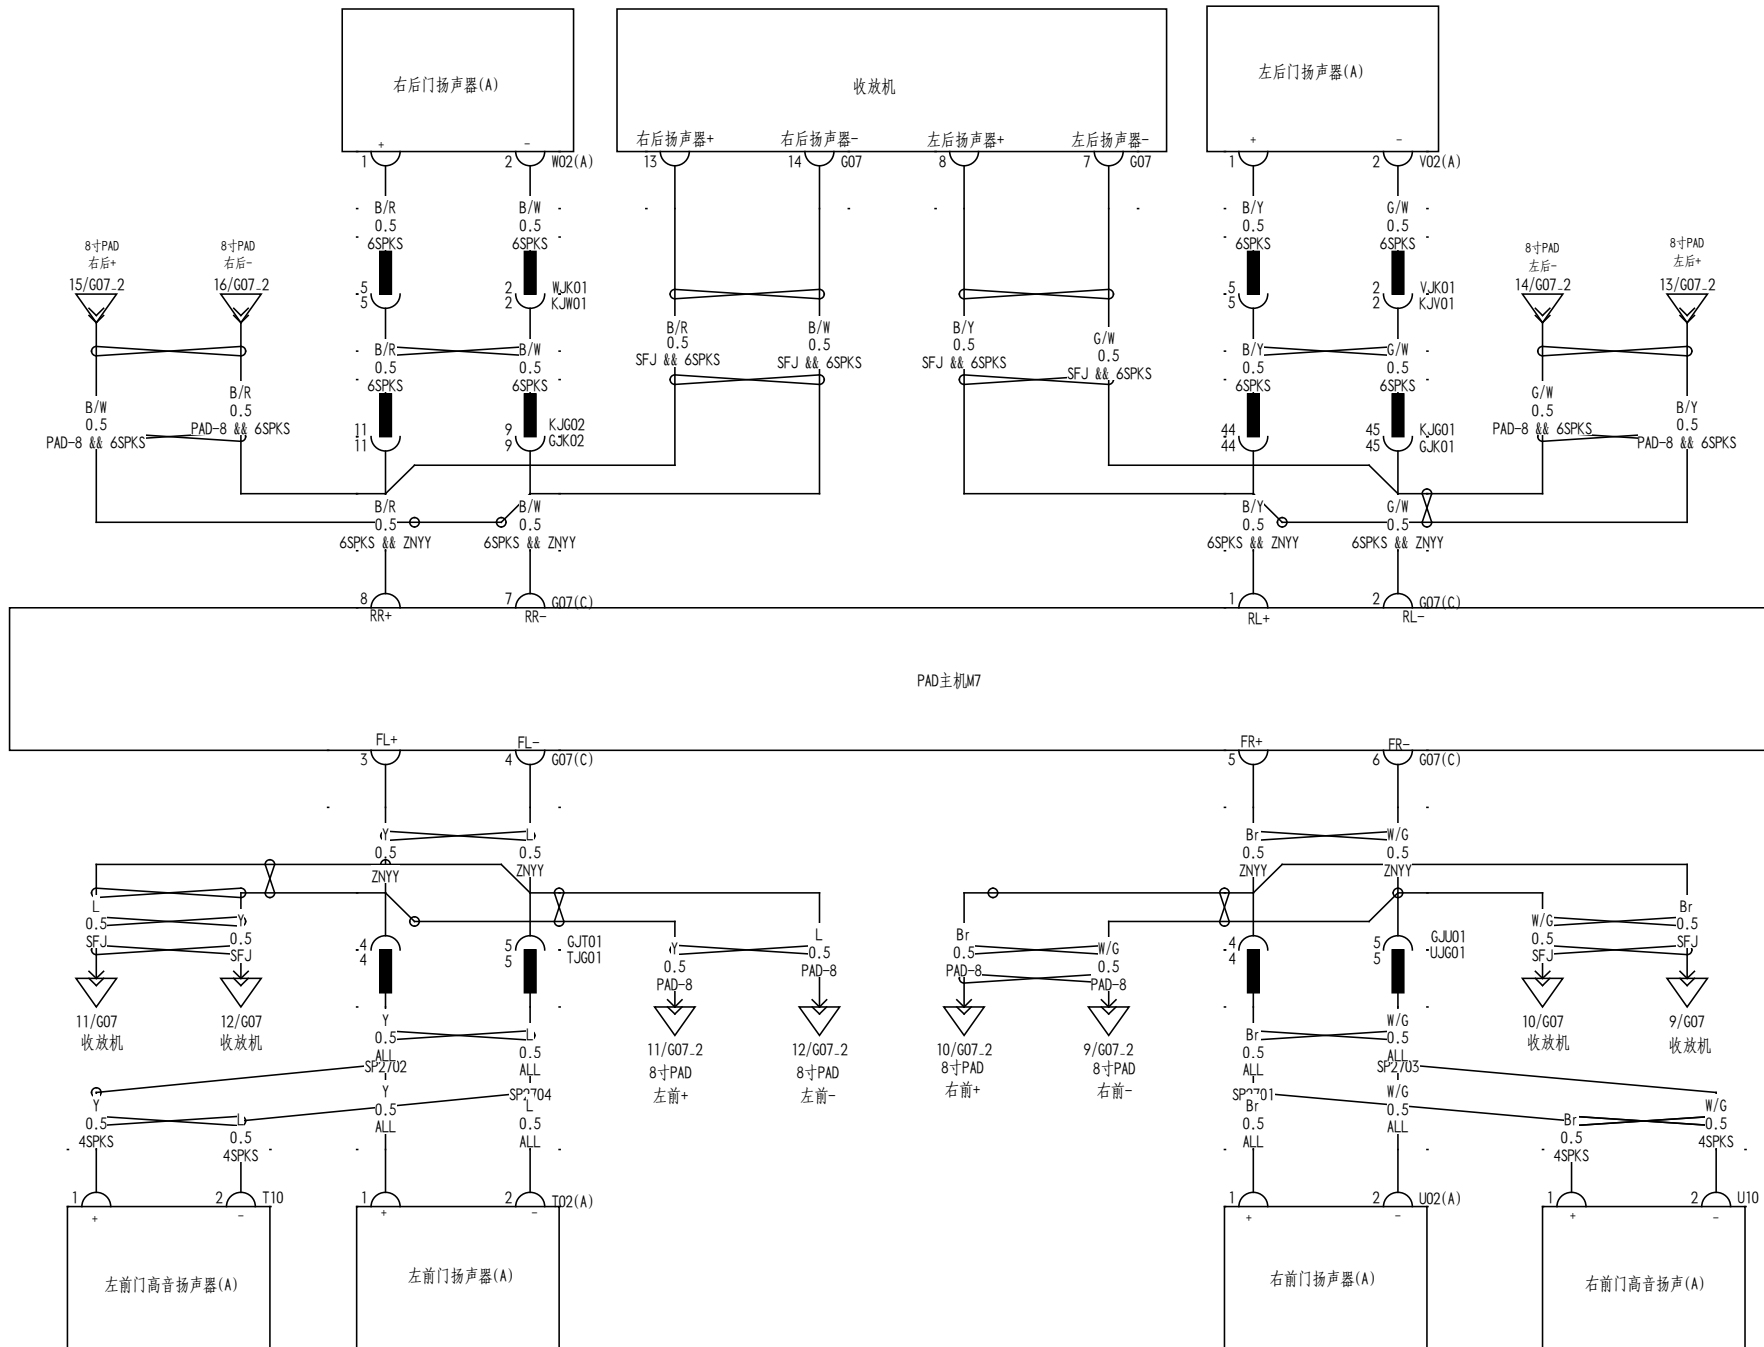

仪配 (右前、左后、右后、行李箱门锁电机)

003

仪配 (充电口盖执行器/主驾座椅)

仪配

BCM/启动按钮（副驾安全带扣/副驾安全带报警传感器/前舱盖微动开关）

PAD主机 (音量旋钮)

PAD主机（倒车、右前摄像头、PAD旋转电机）

PAD主机 (扬声器、收音机)