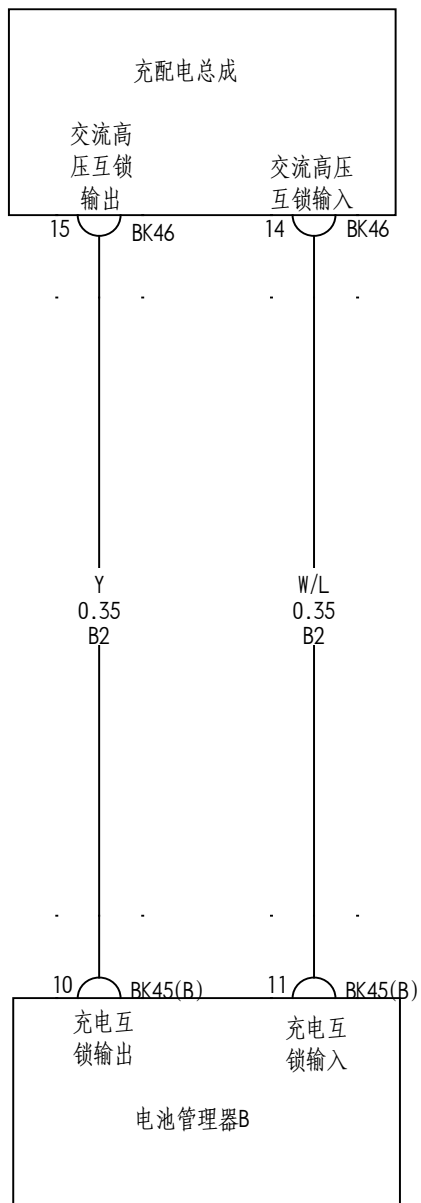

空调控制器（四通水阀、鼓风机、电动水泵）

充配电总成/交流充电口

001

驱动电机控制器/档位传感器

整车控制器（油门深度传感器/真空压力传感器）

电池管理器A/电池包33PIN

电池管理器B/直流充电口

舒适网1 (网关控制器, 舒适网2)