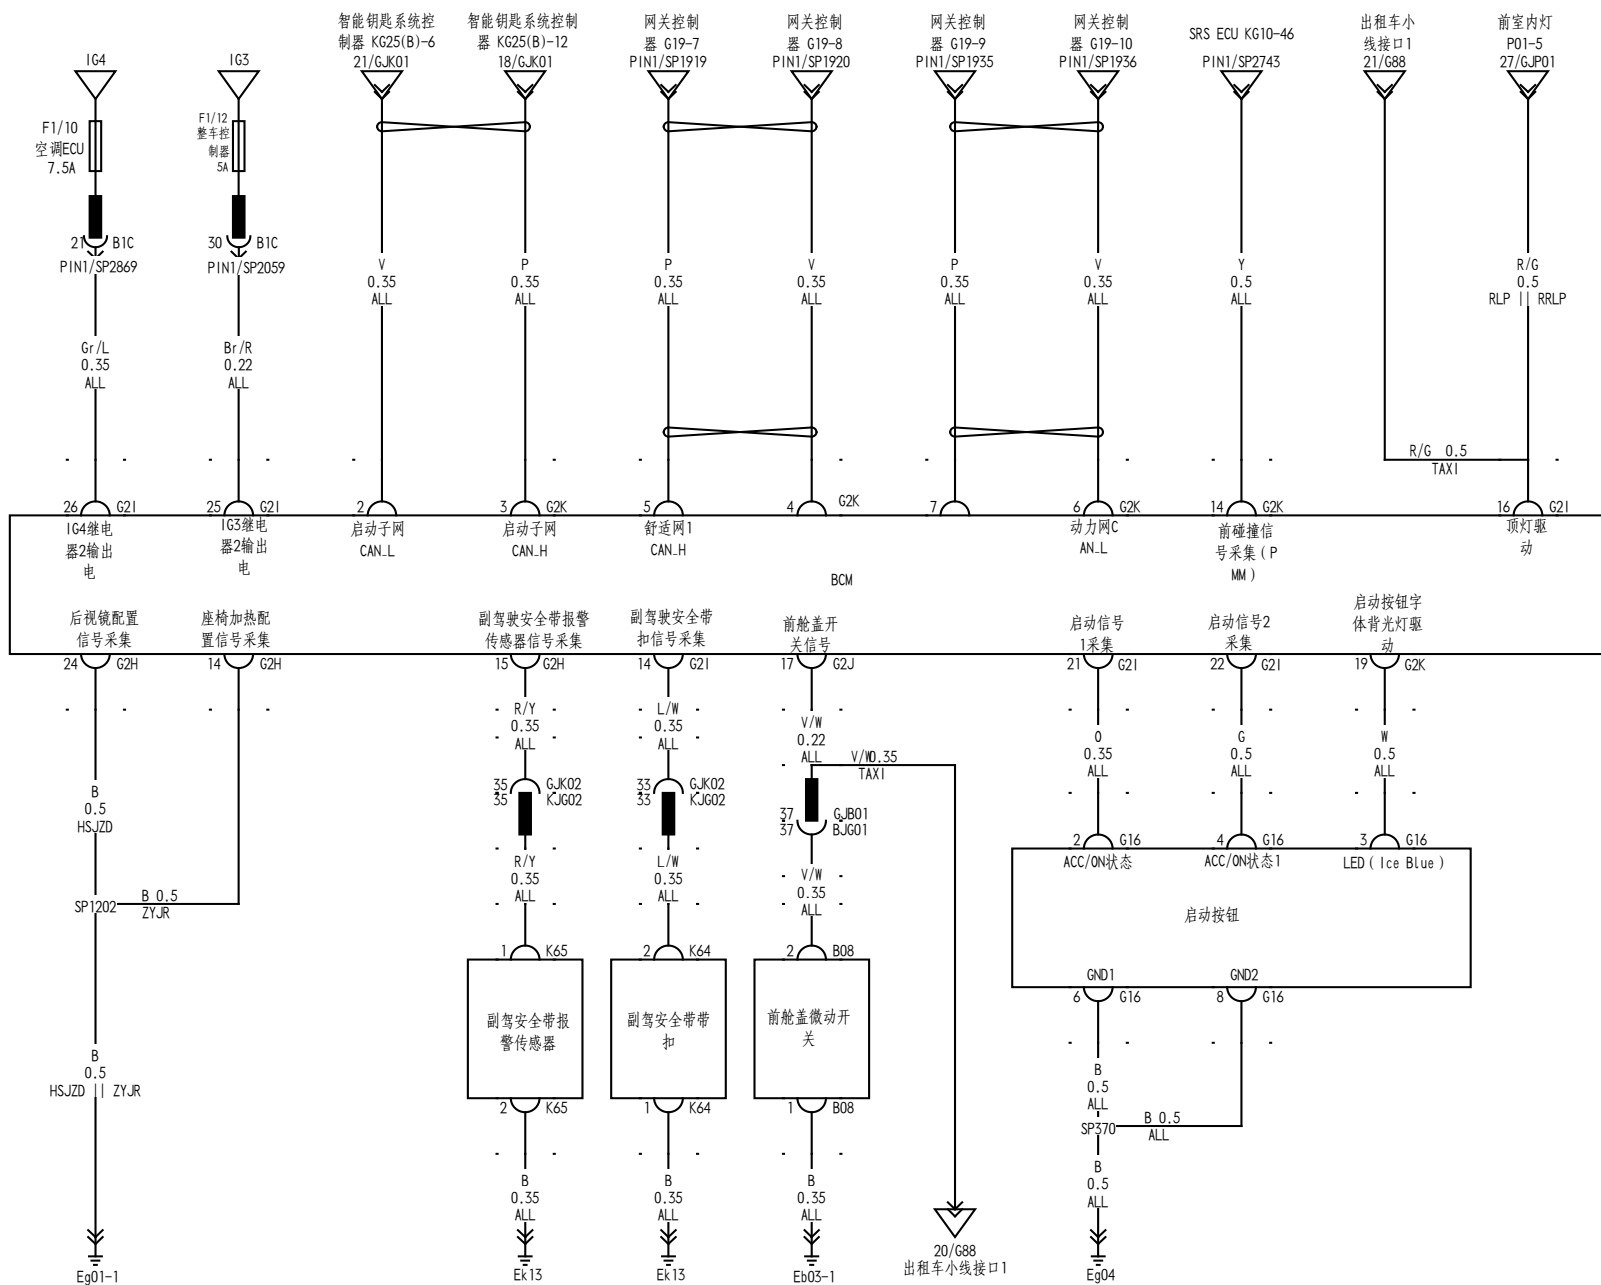

仪配 (右前、左后、右后、行李箱门锁电机)

003

仪配 (充电口盖执行器/主驾座椅)

仪配

BCM/启动按钮（副驾安全带扣/副驾安全带报警传感器/前舱盖微动开关）

PAD主机 (音量旋钮)

PAD主机（倒车、右前摄像头、PAD旋转电机）

PAD主机 (扬声器、收音机)