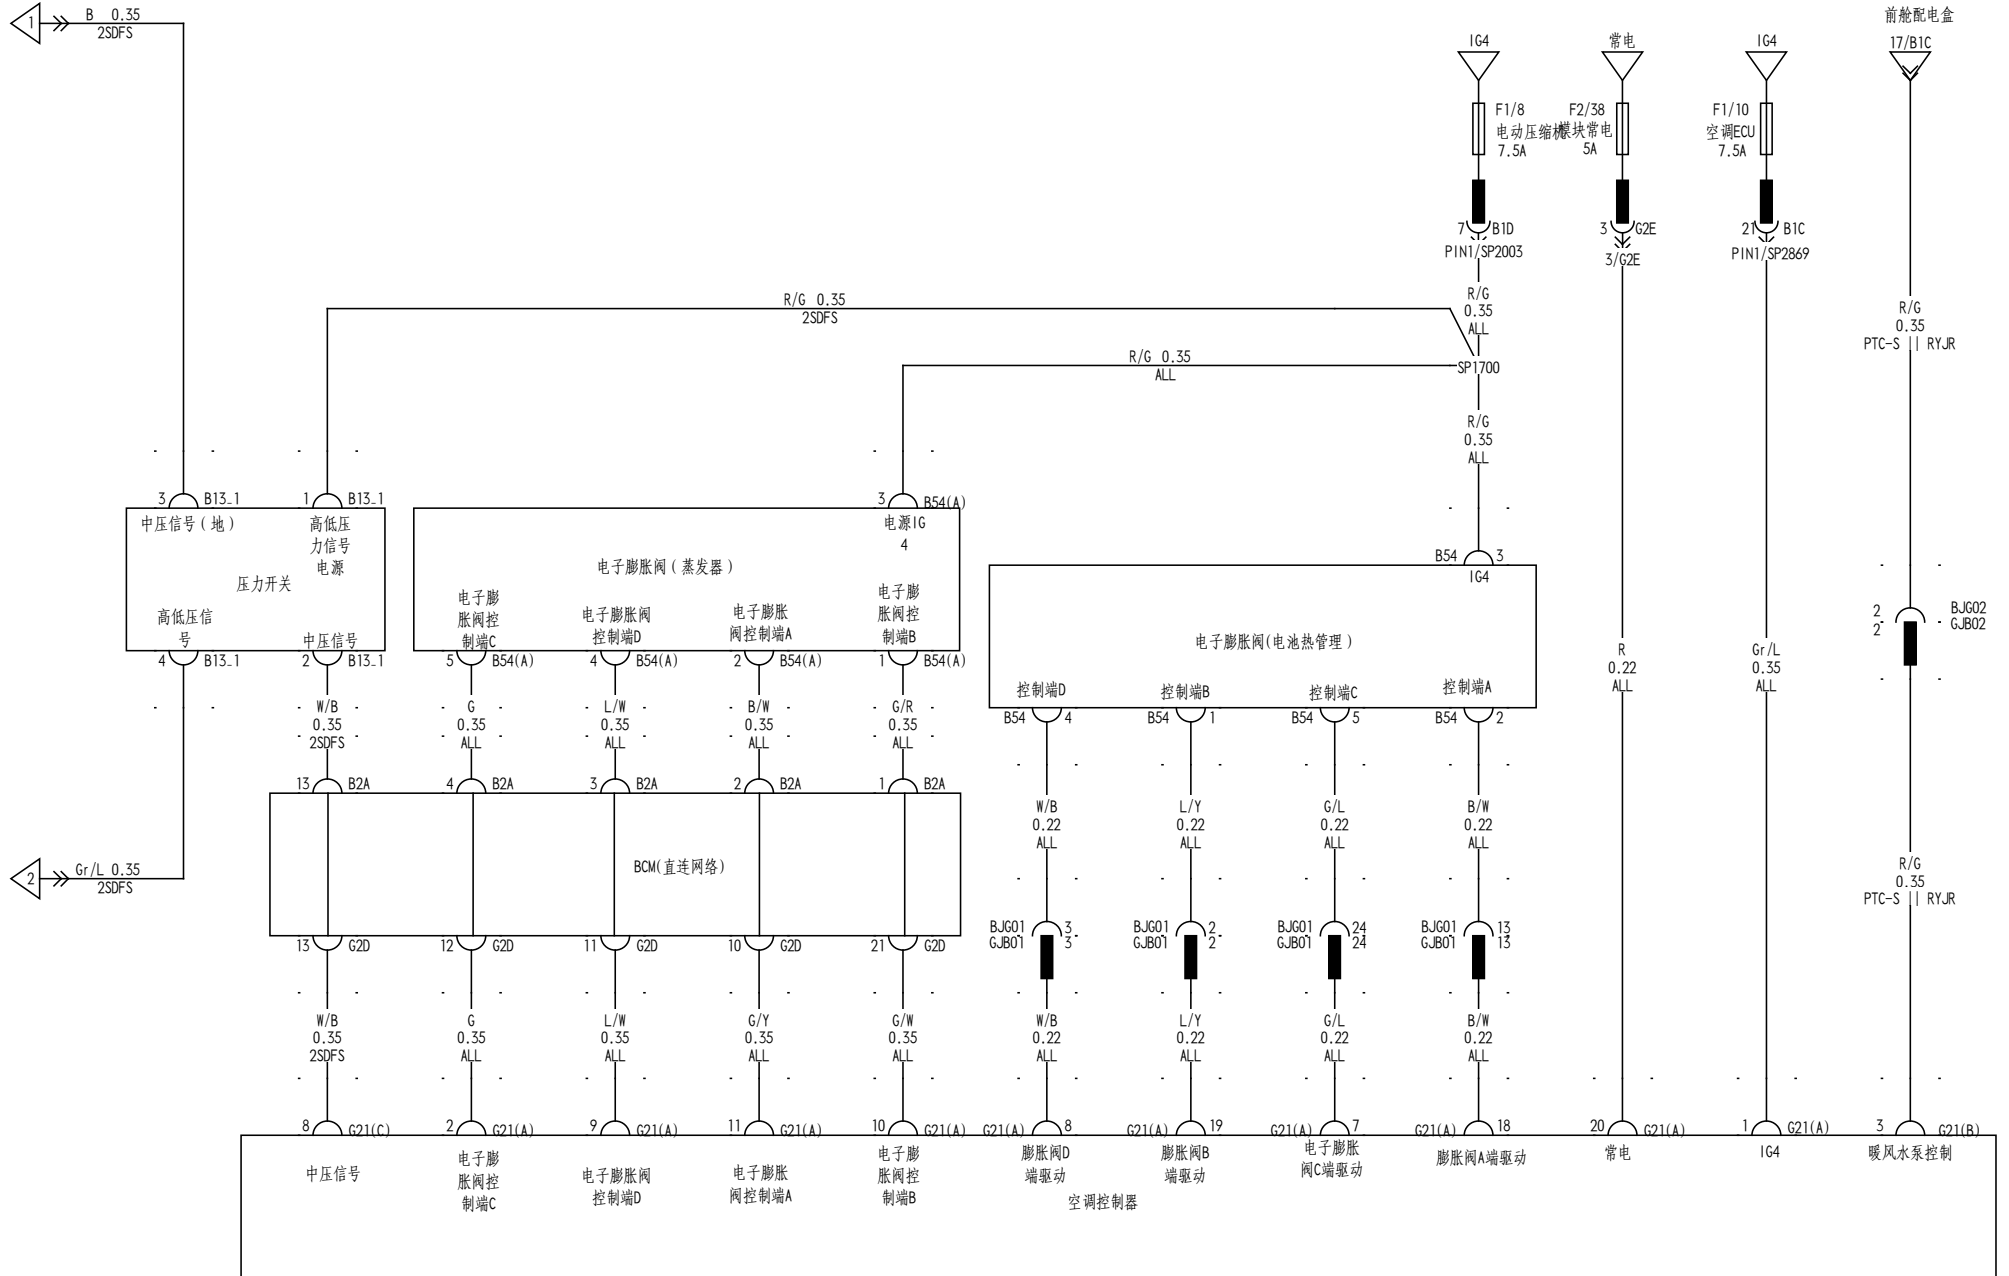

左、右后玻璃升降器开关

组合/模式/中控开关组

燃油加热器/PTC(风加热器)

PTC水加热器/电动压缩机/电池加热器

空调控制器

空调控制器

空调控制器（空调小线）

005