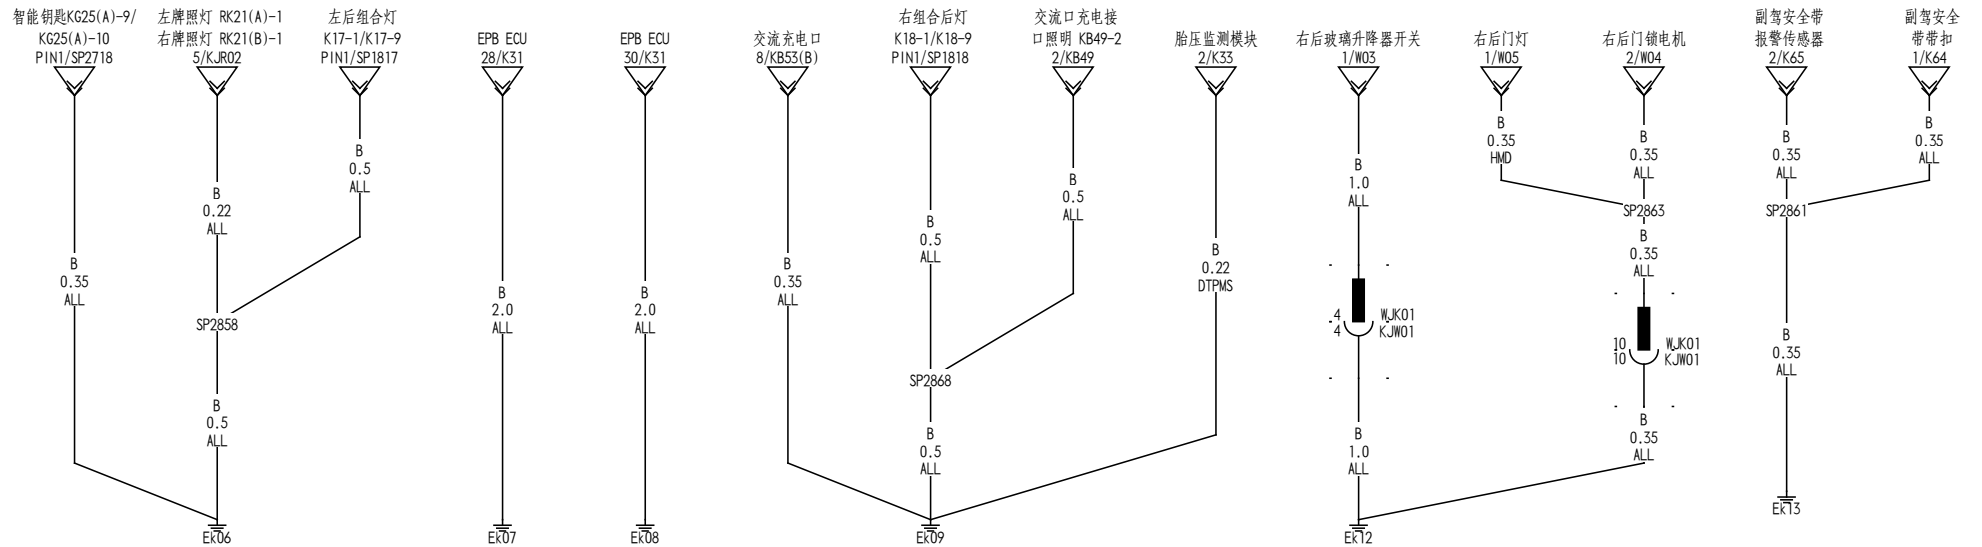

1/B53(A)

电池加热器

2/B73

前舱线束搭铁

地板线束搭铁

顶棚线束搭铁

配置代码

配置代码	HSND	RLP	RLP1	RRLP	NFC	AVH	DAB	PAB	CQL	NFC	DDZY
配置名称	后室内灯(LED)	前室内灯(LED)	前室内灯(灯泡)	后室内灯(灯泡)	卡片钥匙	autohold功能	主驾安全气囊	副驾安全气囊	侧安全气帘	卡片钥匙	主驾电动座椅
配置代码	A1	B2	DDTC	IK1	IK0	2SDFS	DCJR	ZYJR	4G	YQYX	ESP
配置名称	A1平台	B2平台	电动天窗	右前门探测天线	后背门探测天线	两档单风扇	电池包加热器	座椅加热	4G模块	右前影像	电子车辆稳定系统
配置代码	2QN	4/6QN	DRAT	PTC-S	RYJR	PTS-FJR	BM-33	473DFS	473SFS	ZJ+JR	HSJZD
配置名称	2气囊	4/6气囊	主驾防夹	PTC水加热	燃油加热	PTC风加热	电池包33PIN	单风扇	双风扇	后视镜照脚及加热	外后视镜电动折叠
配置代码	DDZY	Fe-BAT	DDYX	YQYX	QUSB	HUSB	SFJ	QMD	HMD	JBZM	
配置名称	主驾电动座椅	铁电池	倒车影像	右前影像	前USB	后USB	收放机	前门灯	后门灯	脚部照明	
配置代码	4SPKS	SV	VDR	VOL	PAD-8	PAD-10	6SPKS	4GB	TAXI	ZNY	
配置名称	4扬声器	全景影像	行车记录仪	音量旋钮	固定PAD	旋转PAD DLINK2.0	6扬声器	4G备用电源模块	出租车专用小线	智能影音系统	
配置代码	ZDKT	MVSS	EVSS	TAXI-CAN	TAXI-CAN1						
配置名称	自动空调	机械车速传感器	电子车速传感器	出租车动力CAN网络	出租车广州特殊订单						