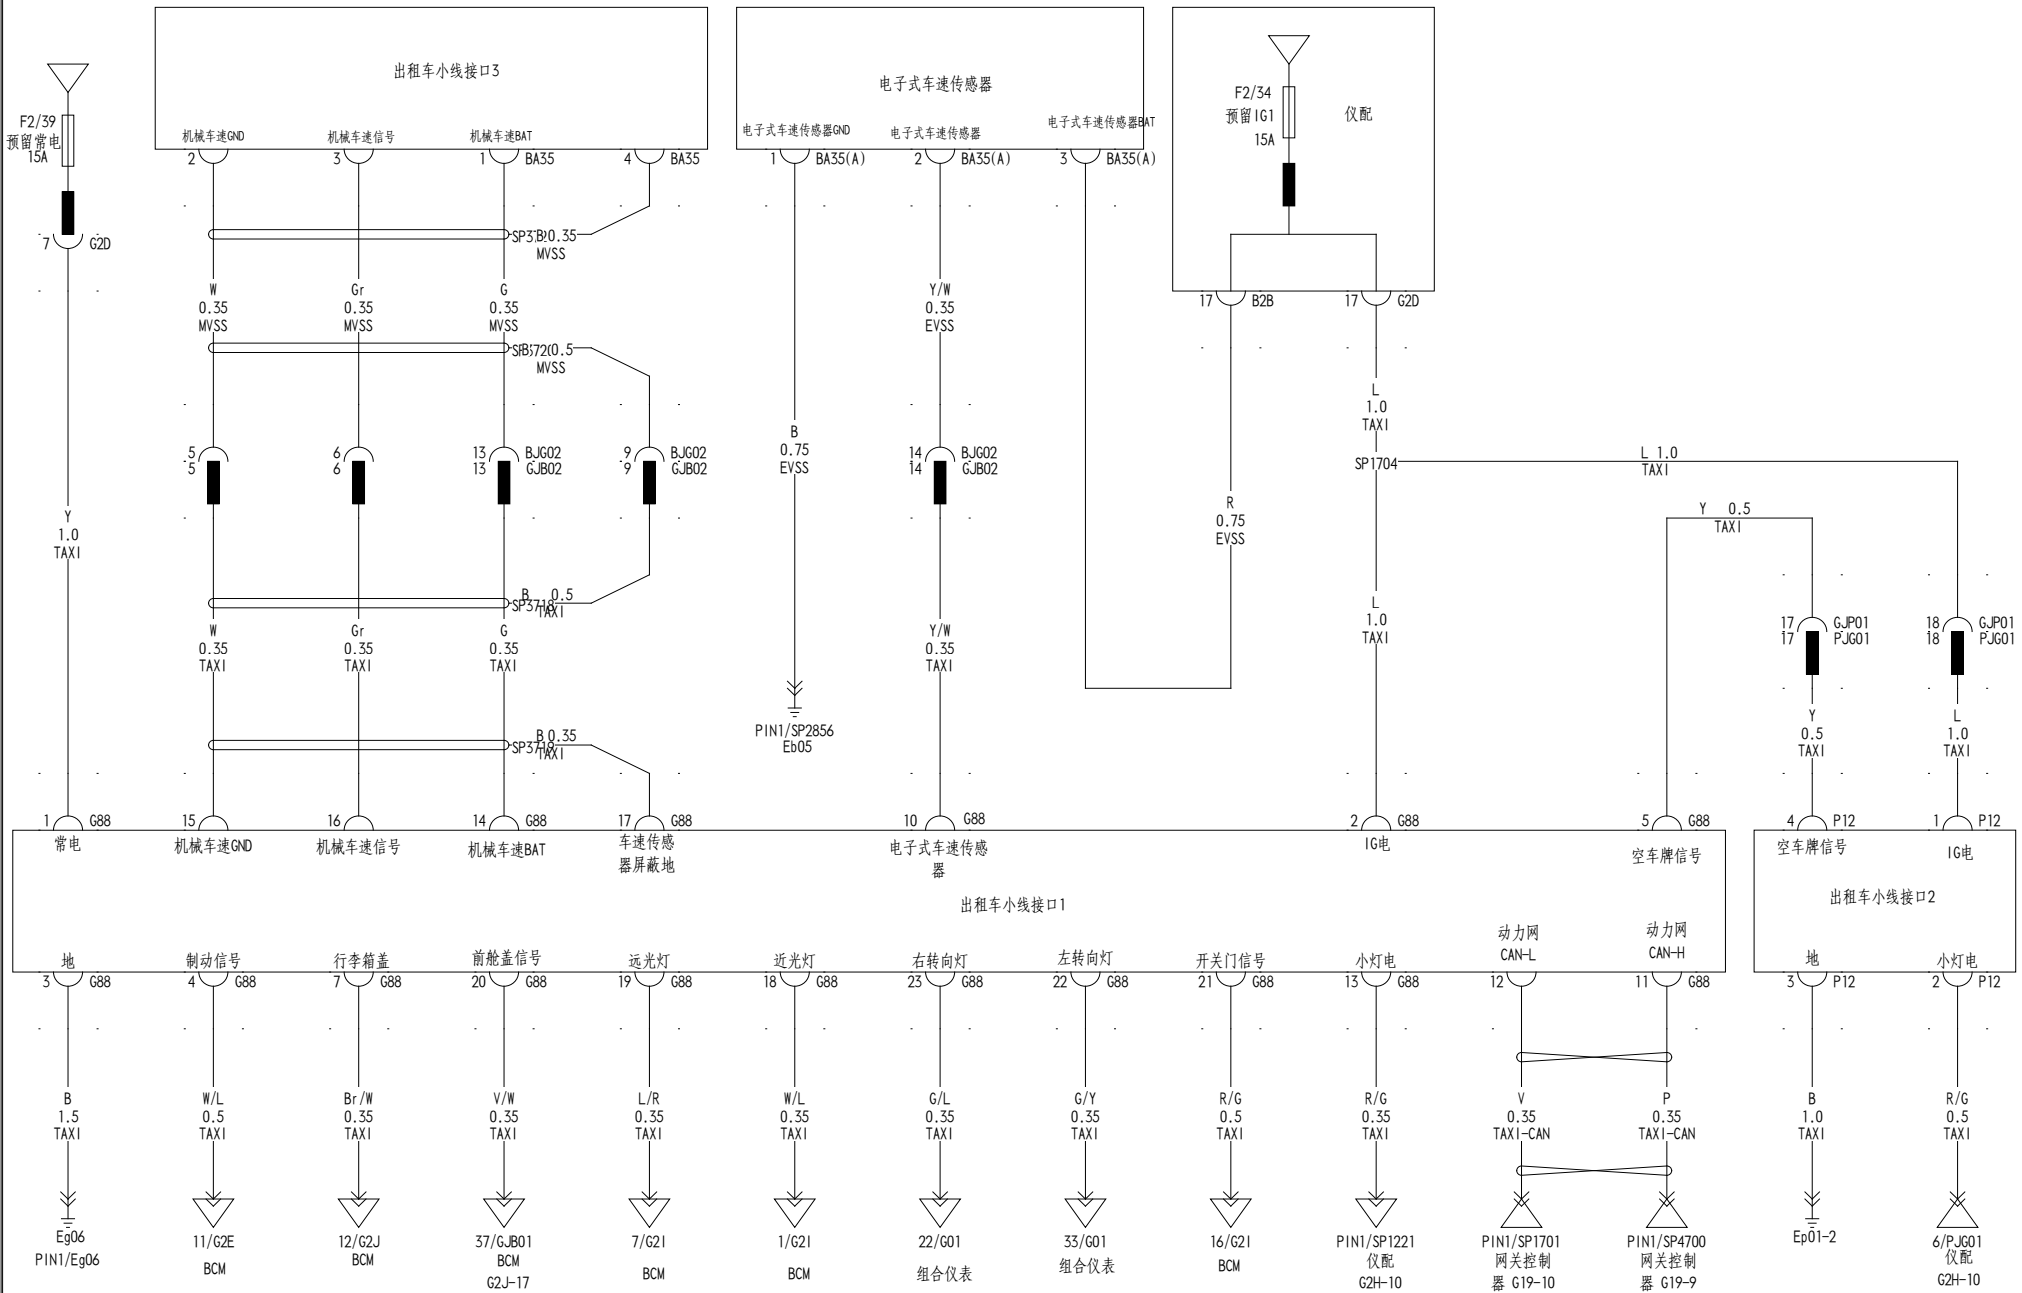

001

舒适网2 (网关控制器)

002

动力网 (网关控制器)

ESC网 (网关控制器、动力网)

出租车小线

4G模块

仪表盘线束搭铁