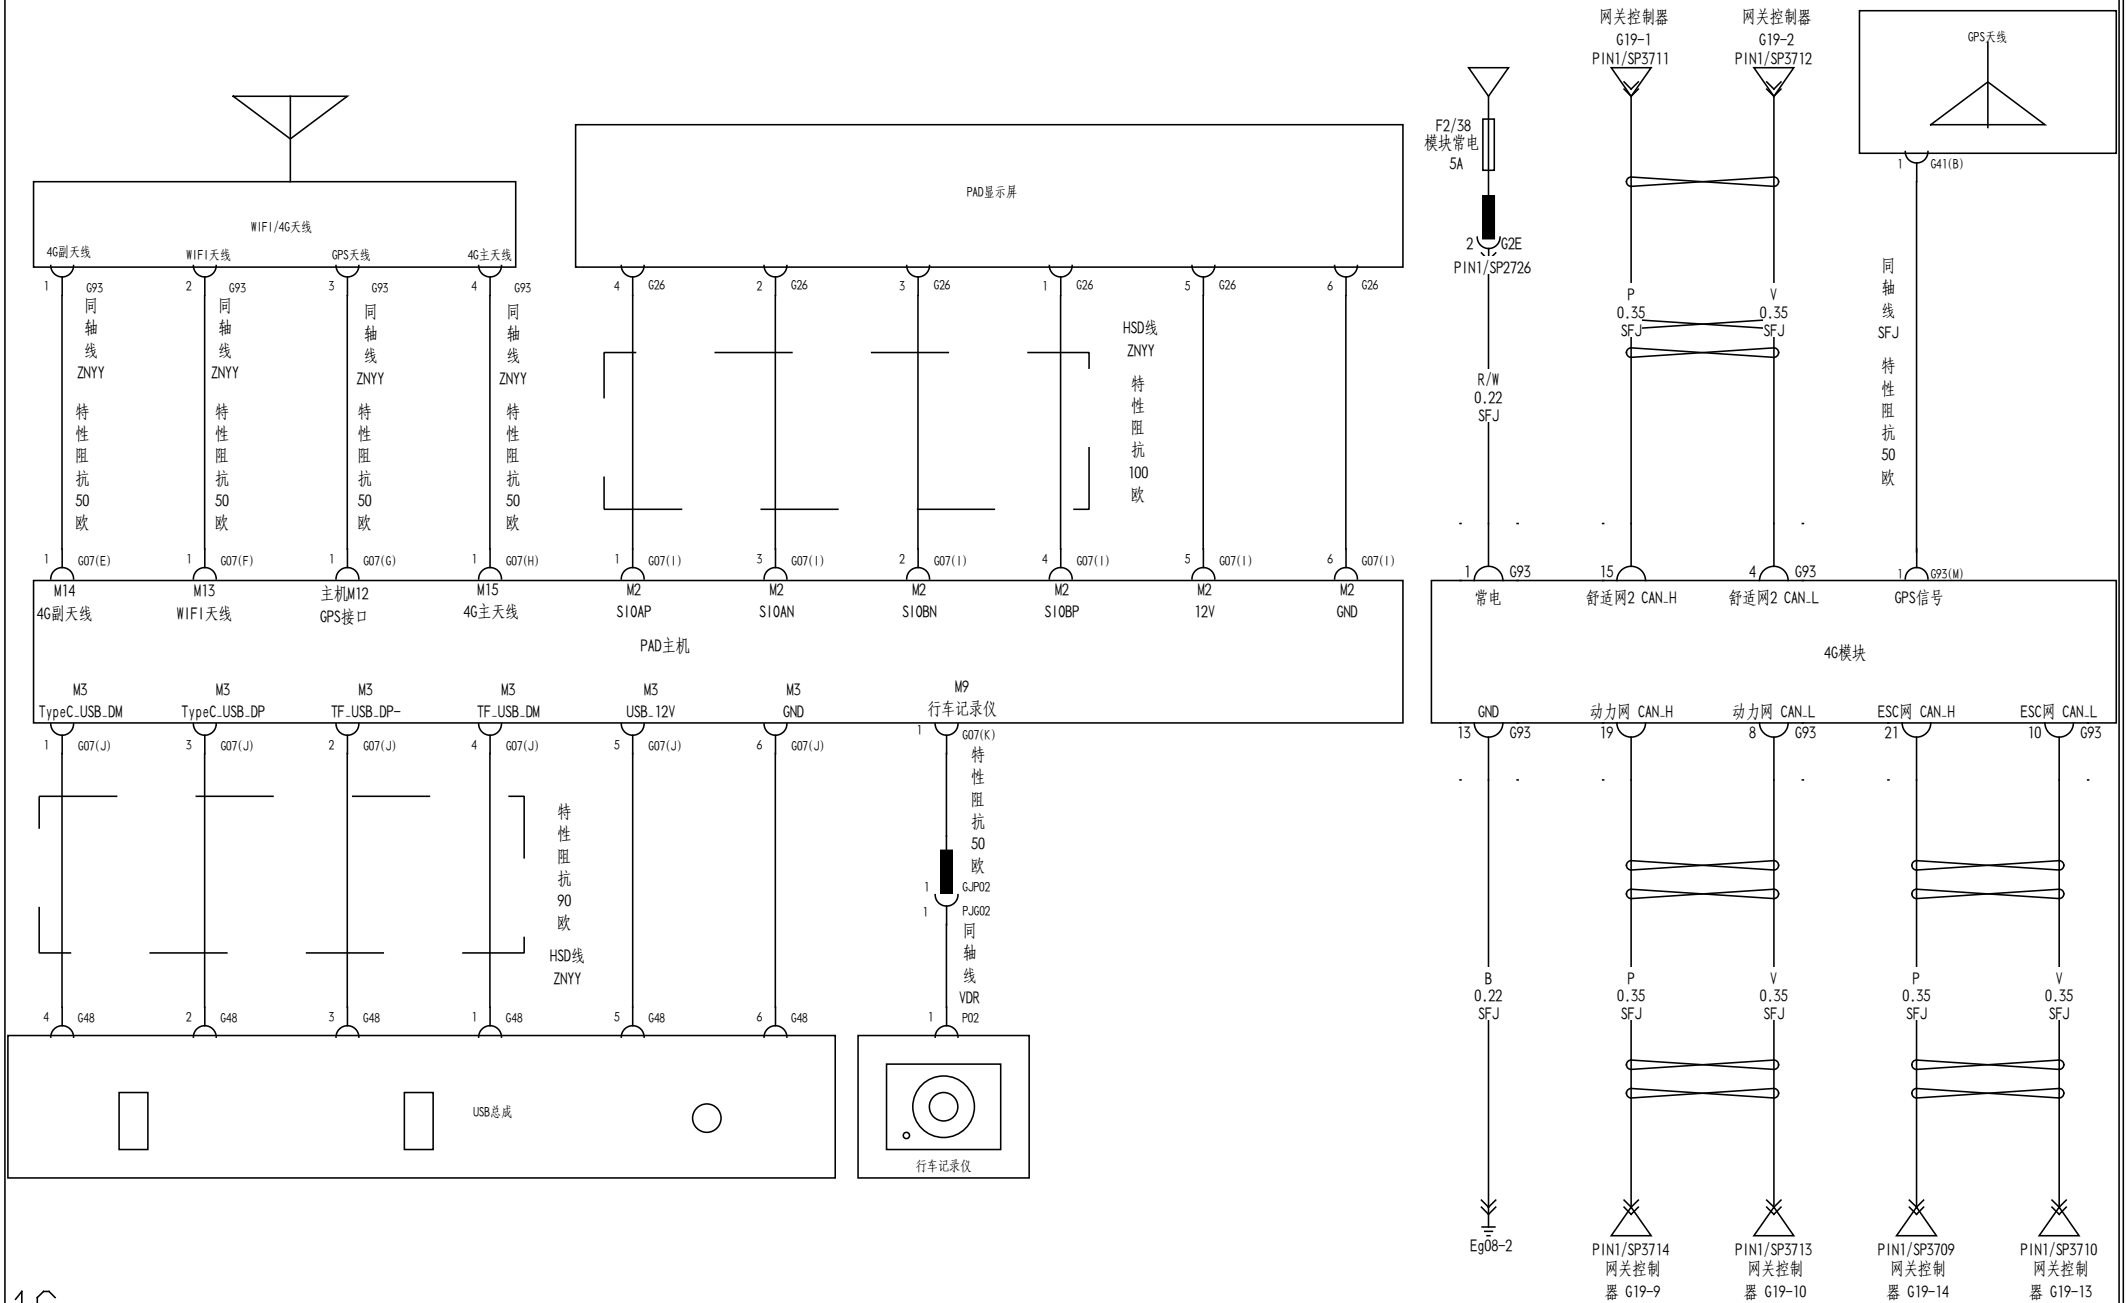

PAD主机/4G模块