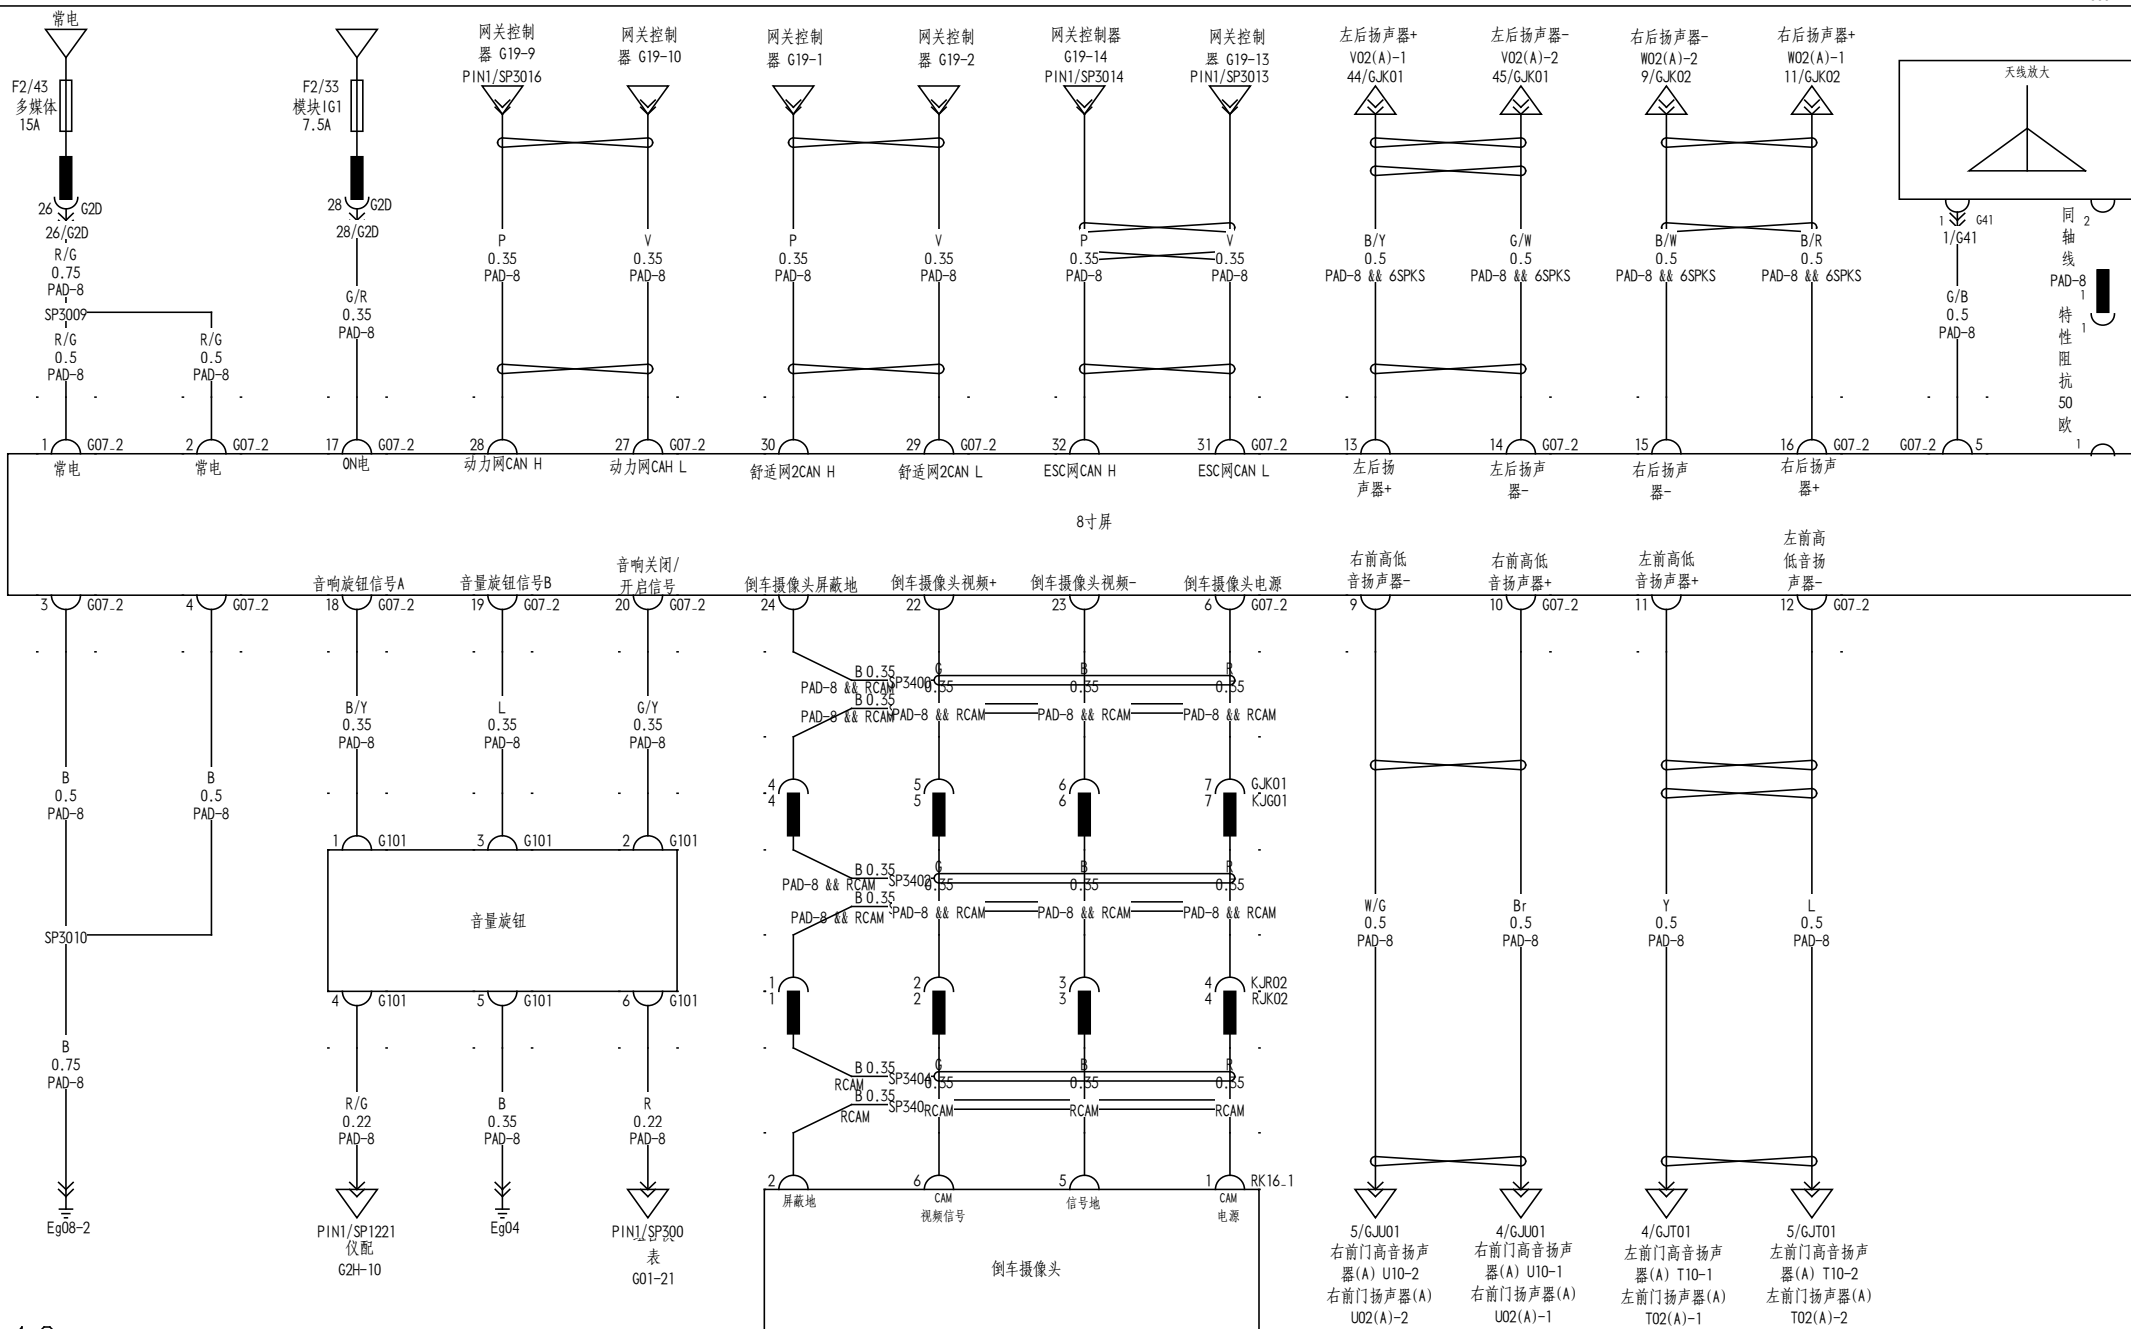

8寸屏/倒车摄像头/音量旋钮