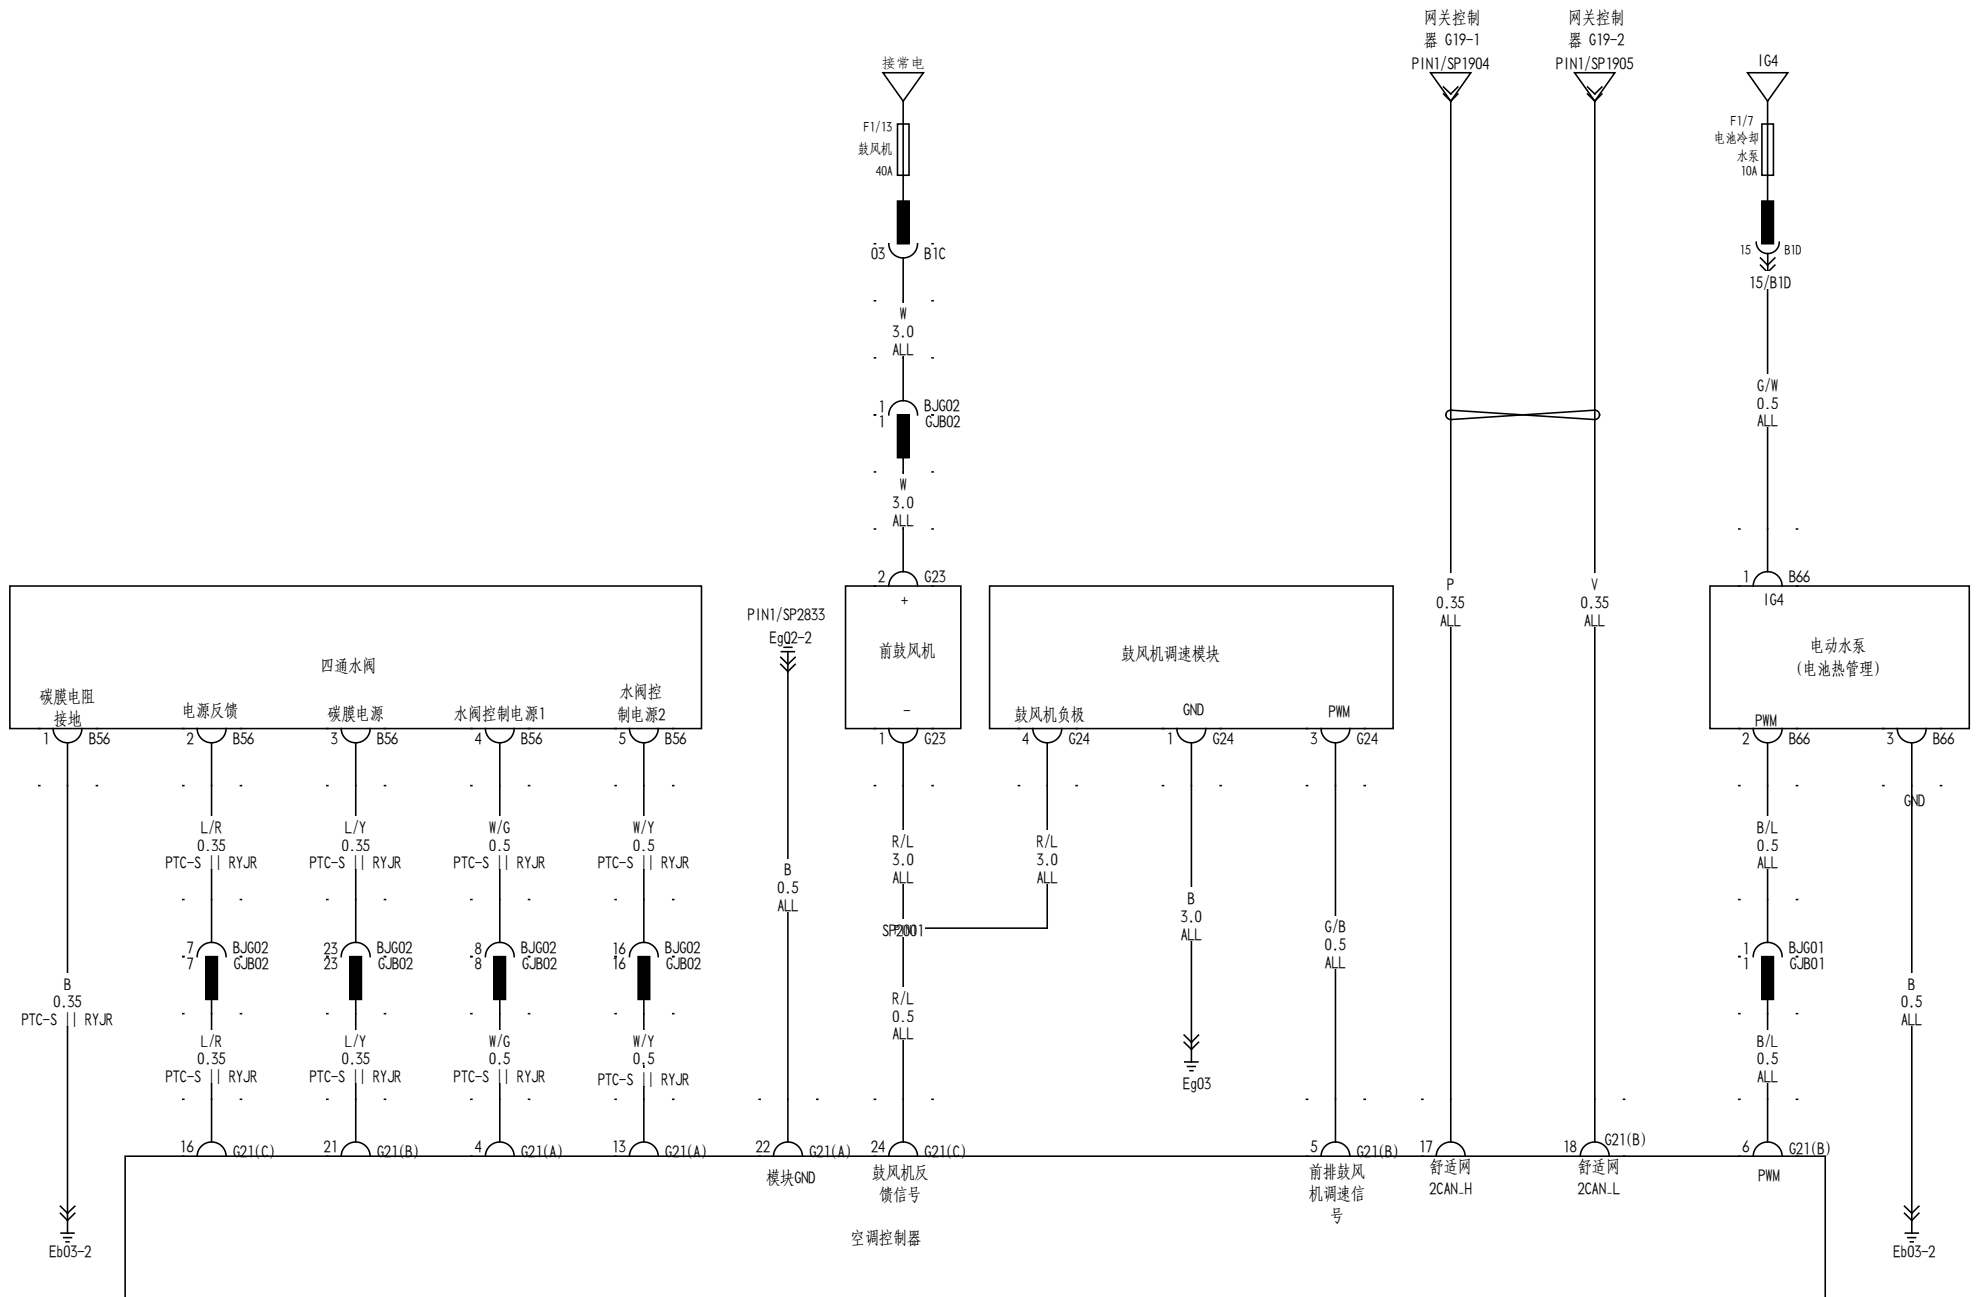

空调控制器（四通水阀、鼓风机、电动水泵）