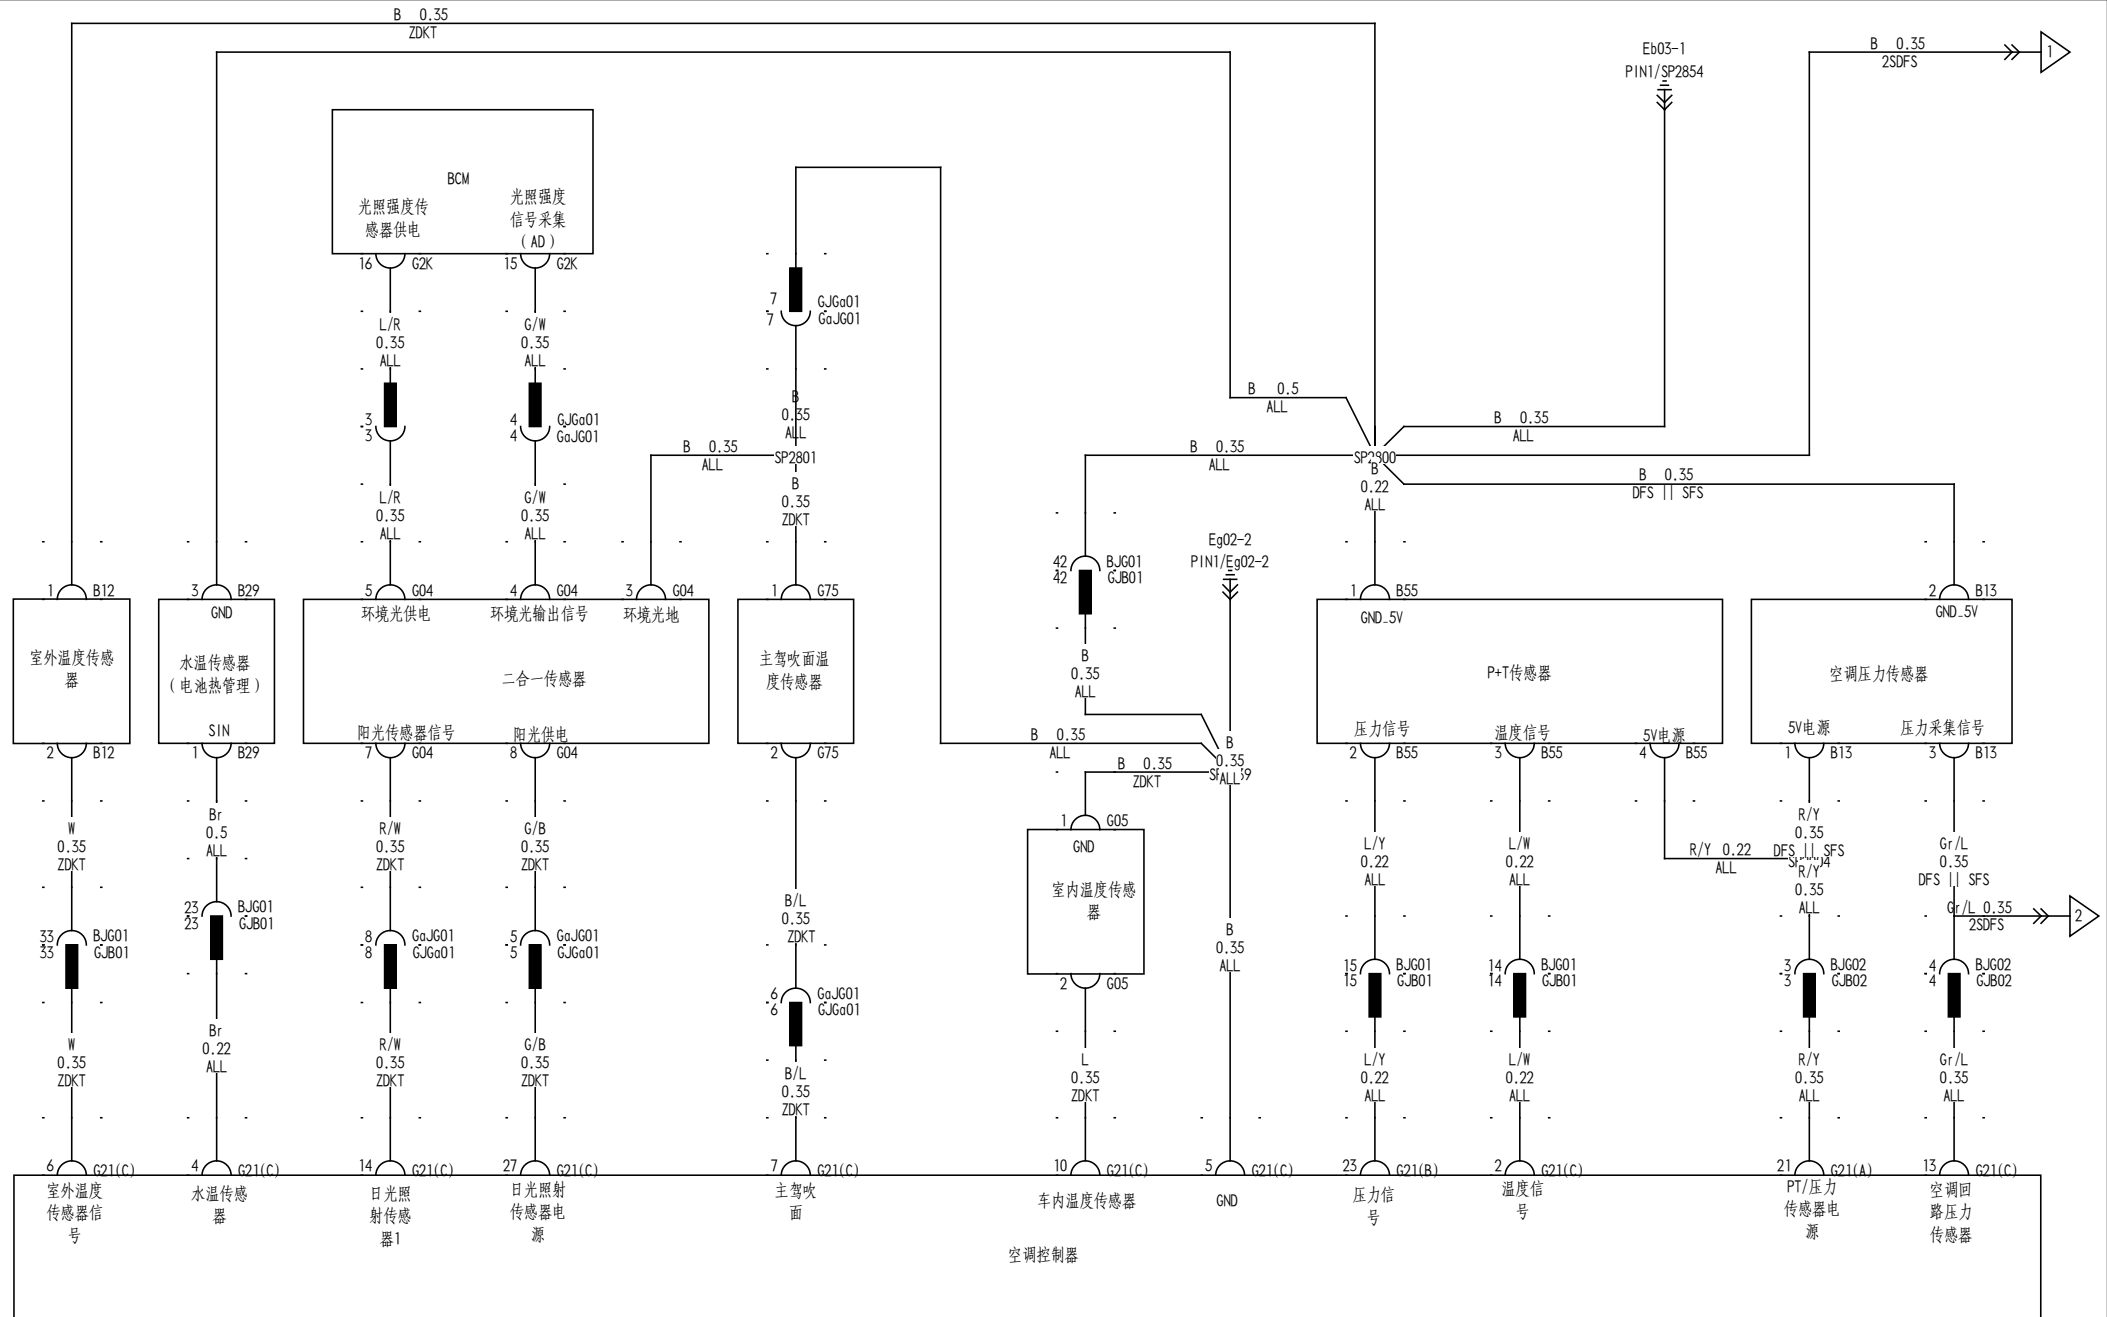

左、右后玻璃升降器开关

组合/模式/中控开关组

燃油加热器/PTC(风加热器)

PTC水加热器/电动压缩机/电池加热器

空调控制器

空调控制器

空调控制器（空调小线）

005