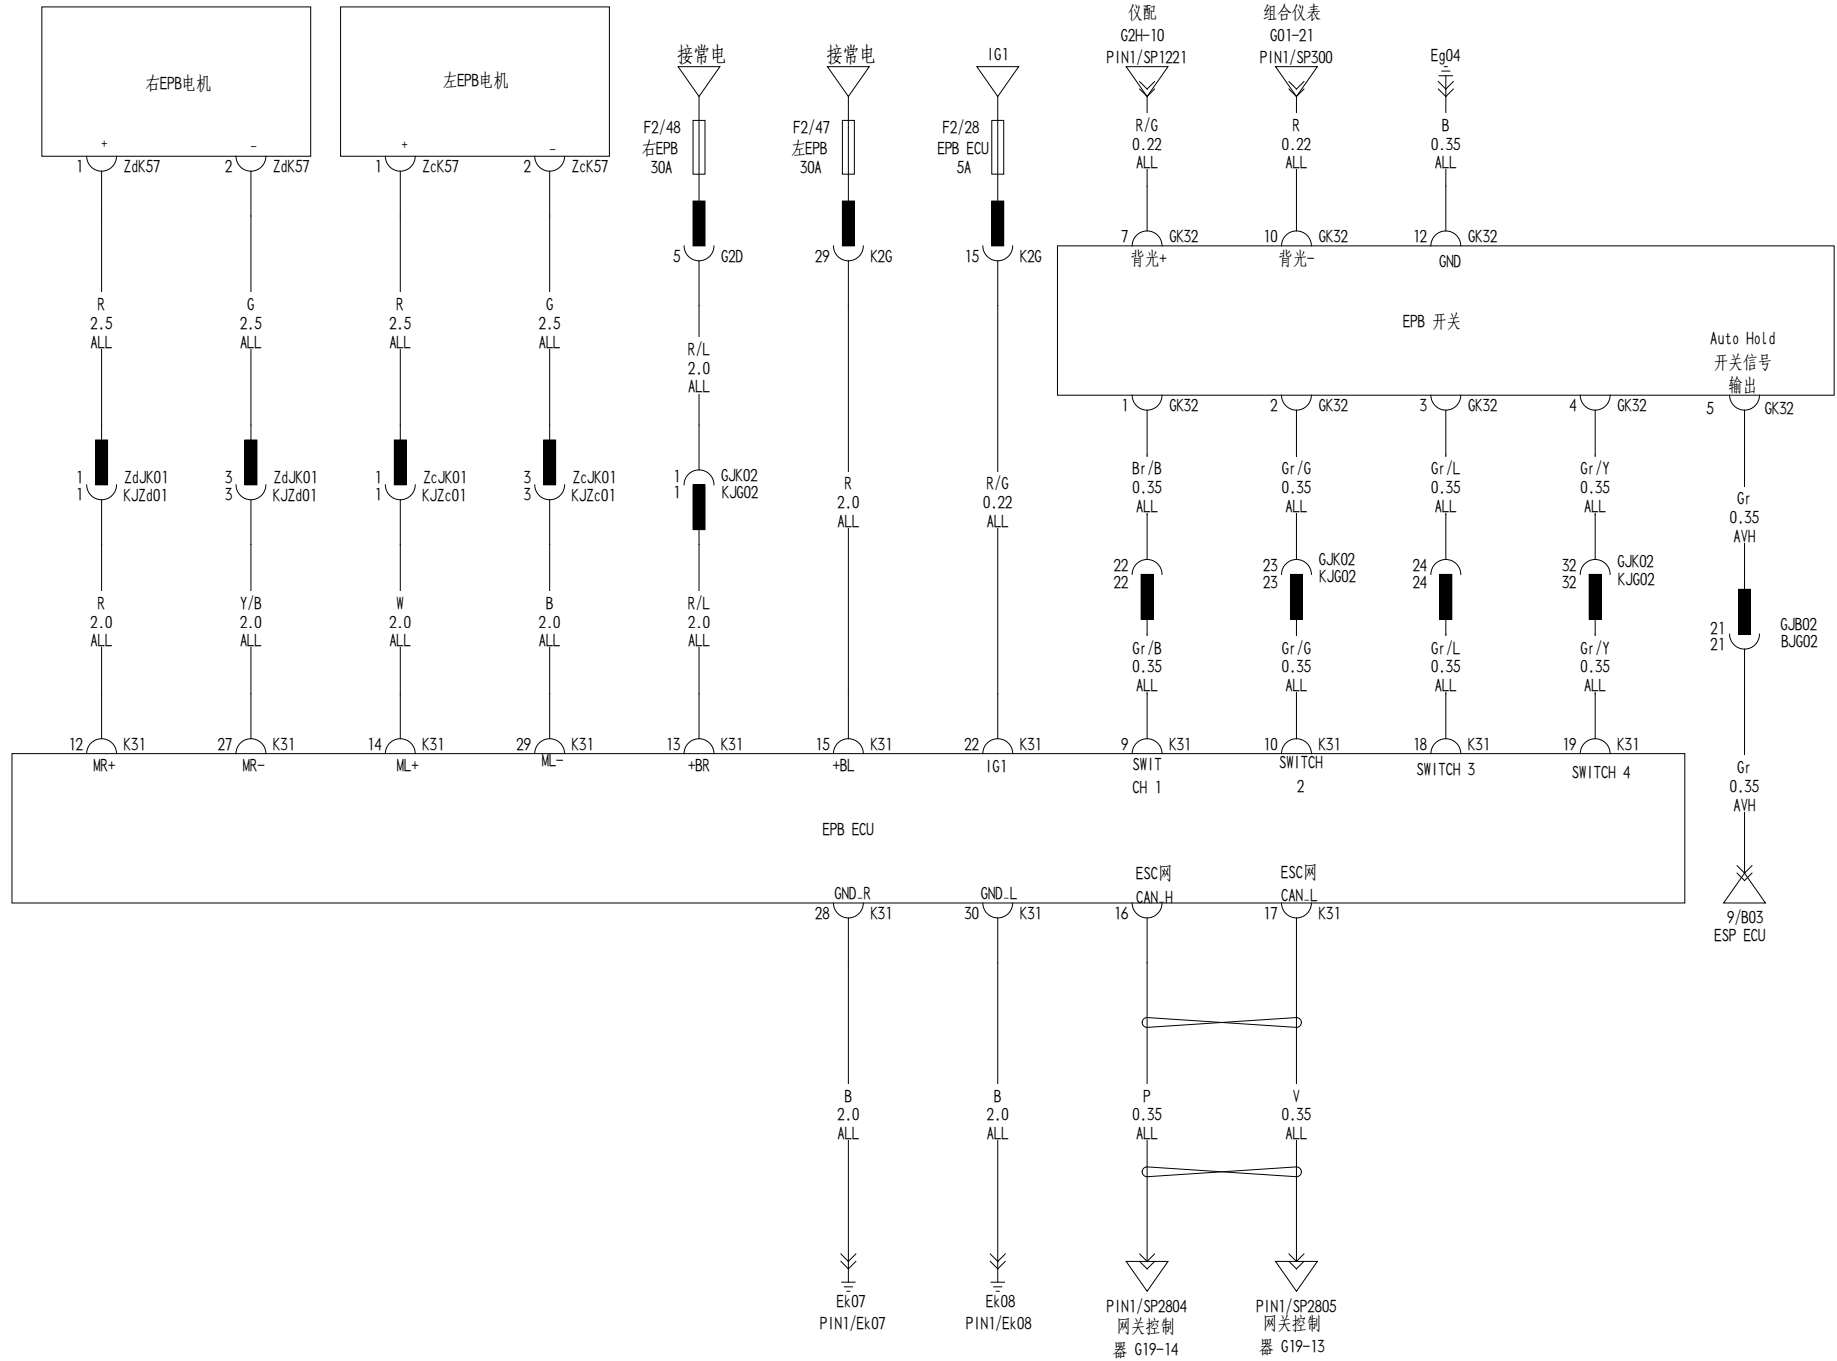

气囊ECU (气囊)

气囊ECU (碰撞传感器) / 时钟弹簧

CEPS/诊断口

前组合灯（位置灯/转向灯/昼行灯/远近光灯）/灯光开关组

001

出租车小
线接口1
18/G88

出租车小
线接口1
19/G88

车后灯具（左转向灯/位置灯/制动灯/后雾灯）