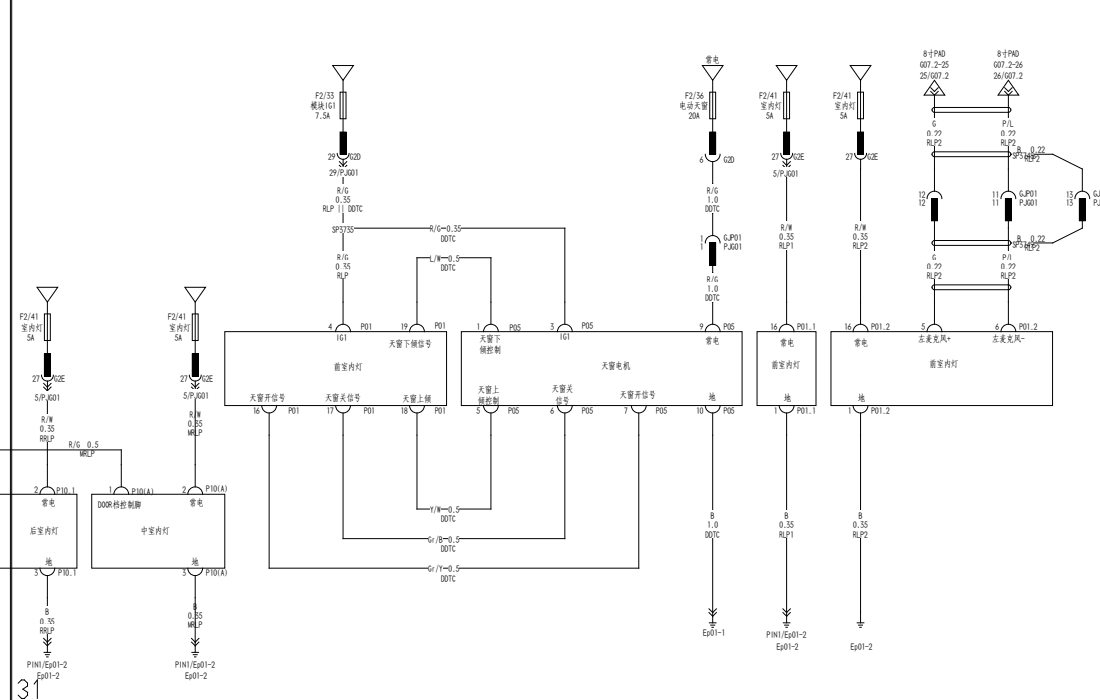

车后灯具（右转向灯/位置灯/制动灯/倒车灯/高位制动灯）

BOM
GZE-27

BOM
GZE-27

前、后室内灯 (PAD主机)

001

30

前/天窗电机

002