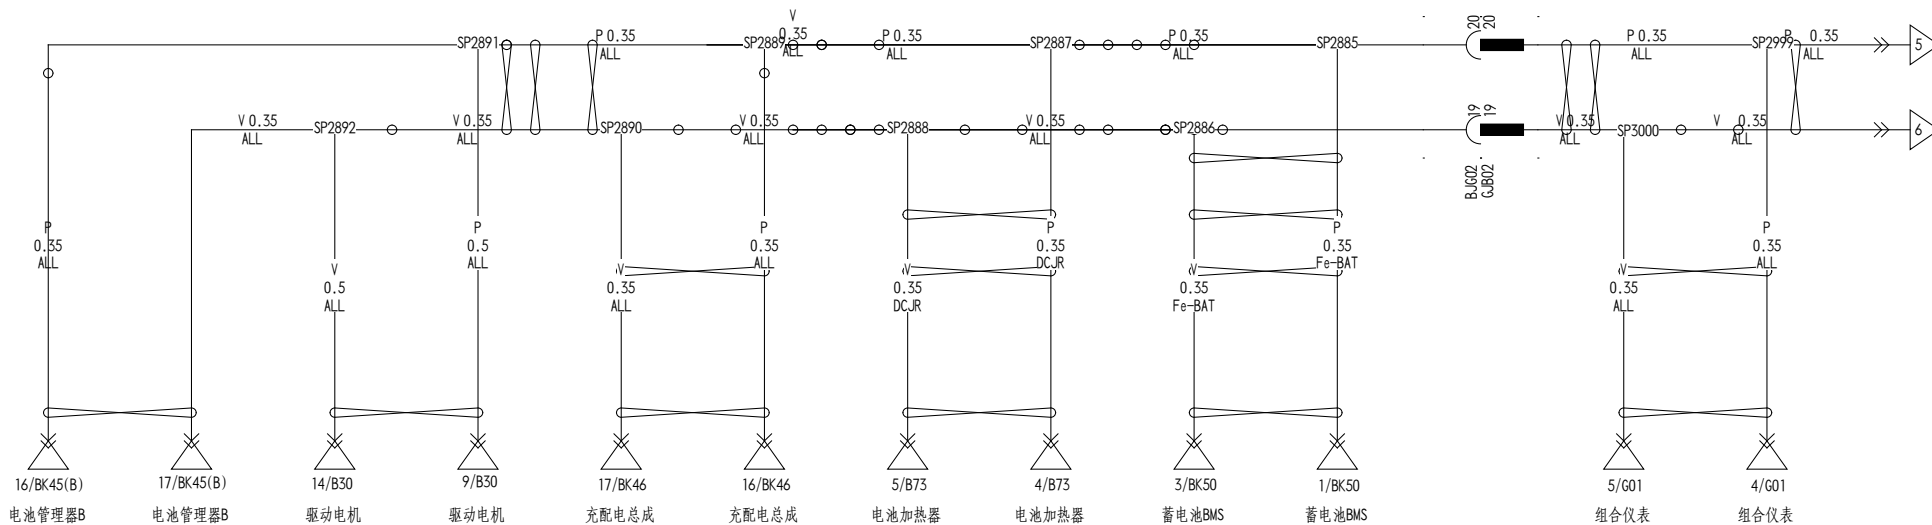

001

舒适网2 (网关控制器)

002

动力网 (网关控制器)

ESC网 (网关控制器、动力网)

出租车小线

4G模块

仪表盘线束搭铁