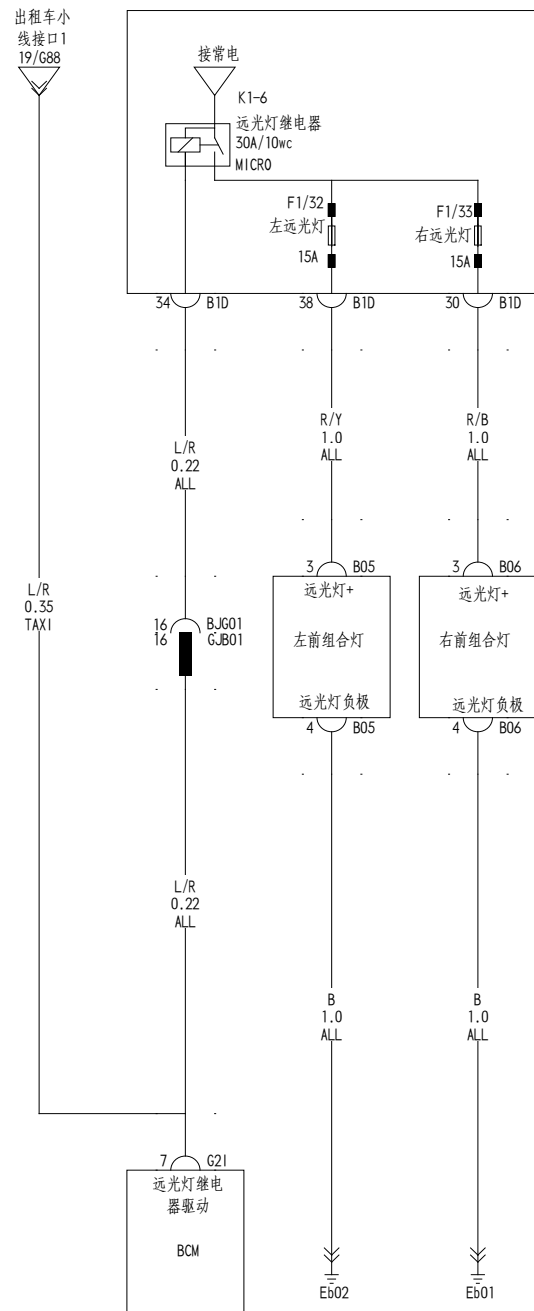

气囊ECU (气囊)

气囊ECU (碰撞传感器) / 时钟弹簧

CEPS/诊断口

前组合灯（位置灯/转向灯/昼行灯/远近光灯）/灯光开关组

001

出租车小
线接口1
18/G88

出租车小
线接口1
19/G88

车后灯具（左转向灯/位置灯/制动灯/后雾灯）