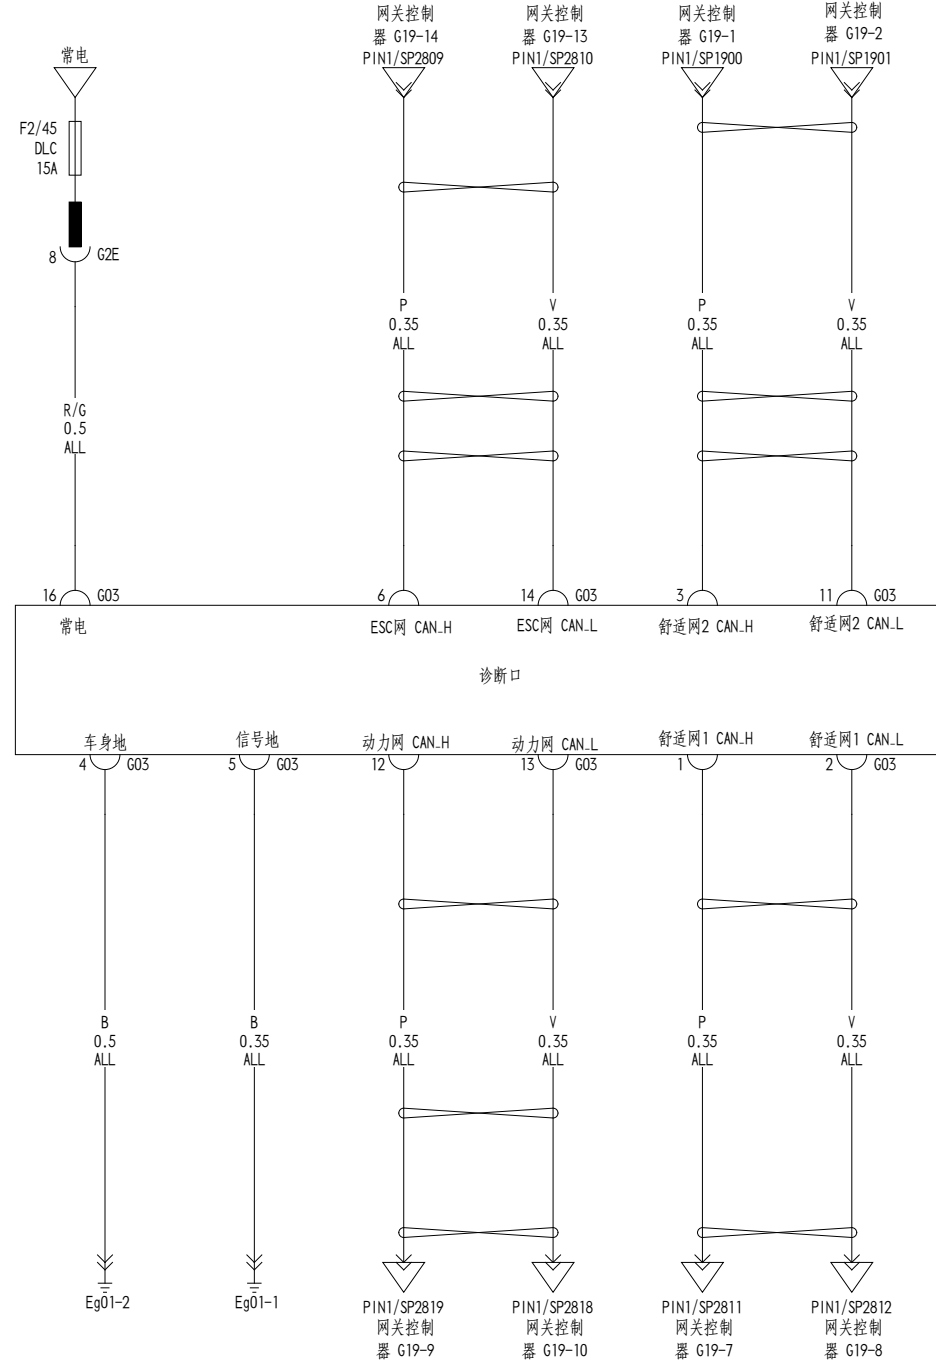

气囊ECU (气囊)

气囊ECU (碰撞传感器) / 时钟弹簧

CEPS/诊断口

前组合灯（位置灯/转向灯/昼行灯/远近光灯）/灯光开关组

001

出租车小
线接口1
18/G88

出租车小
线接口1
19/G88

车后灯具（左转向灯/位置灯/制动灯/后雾灯）