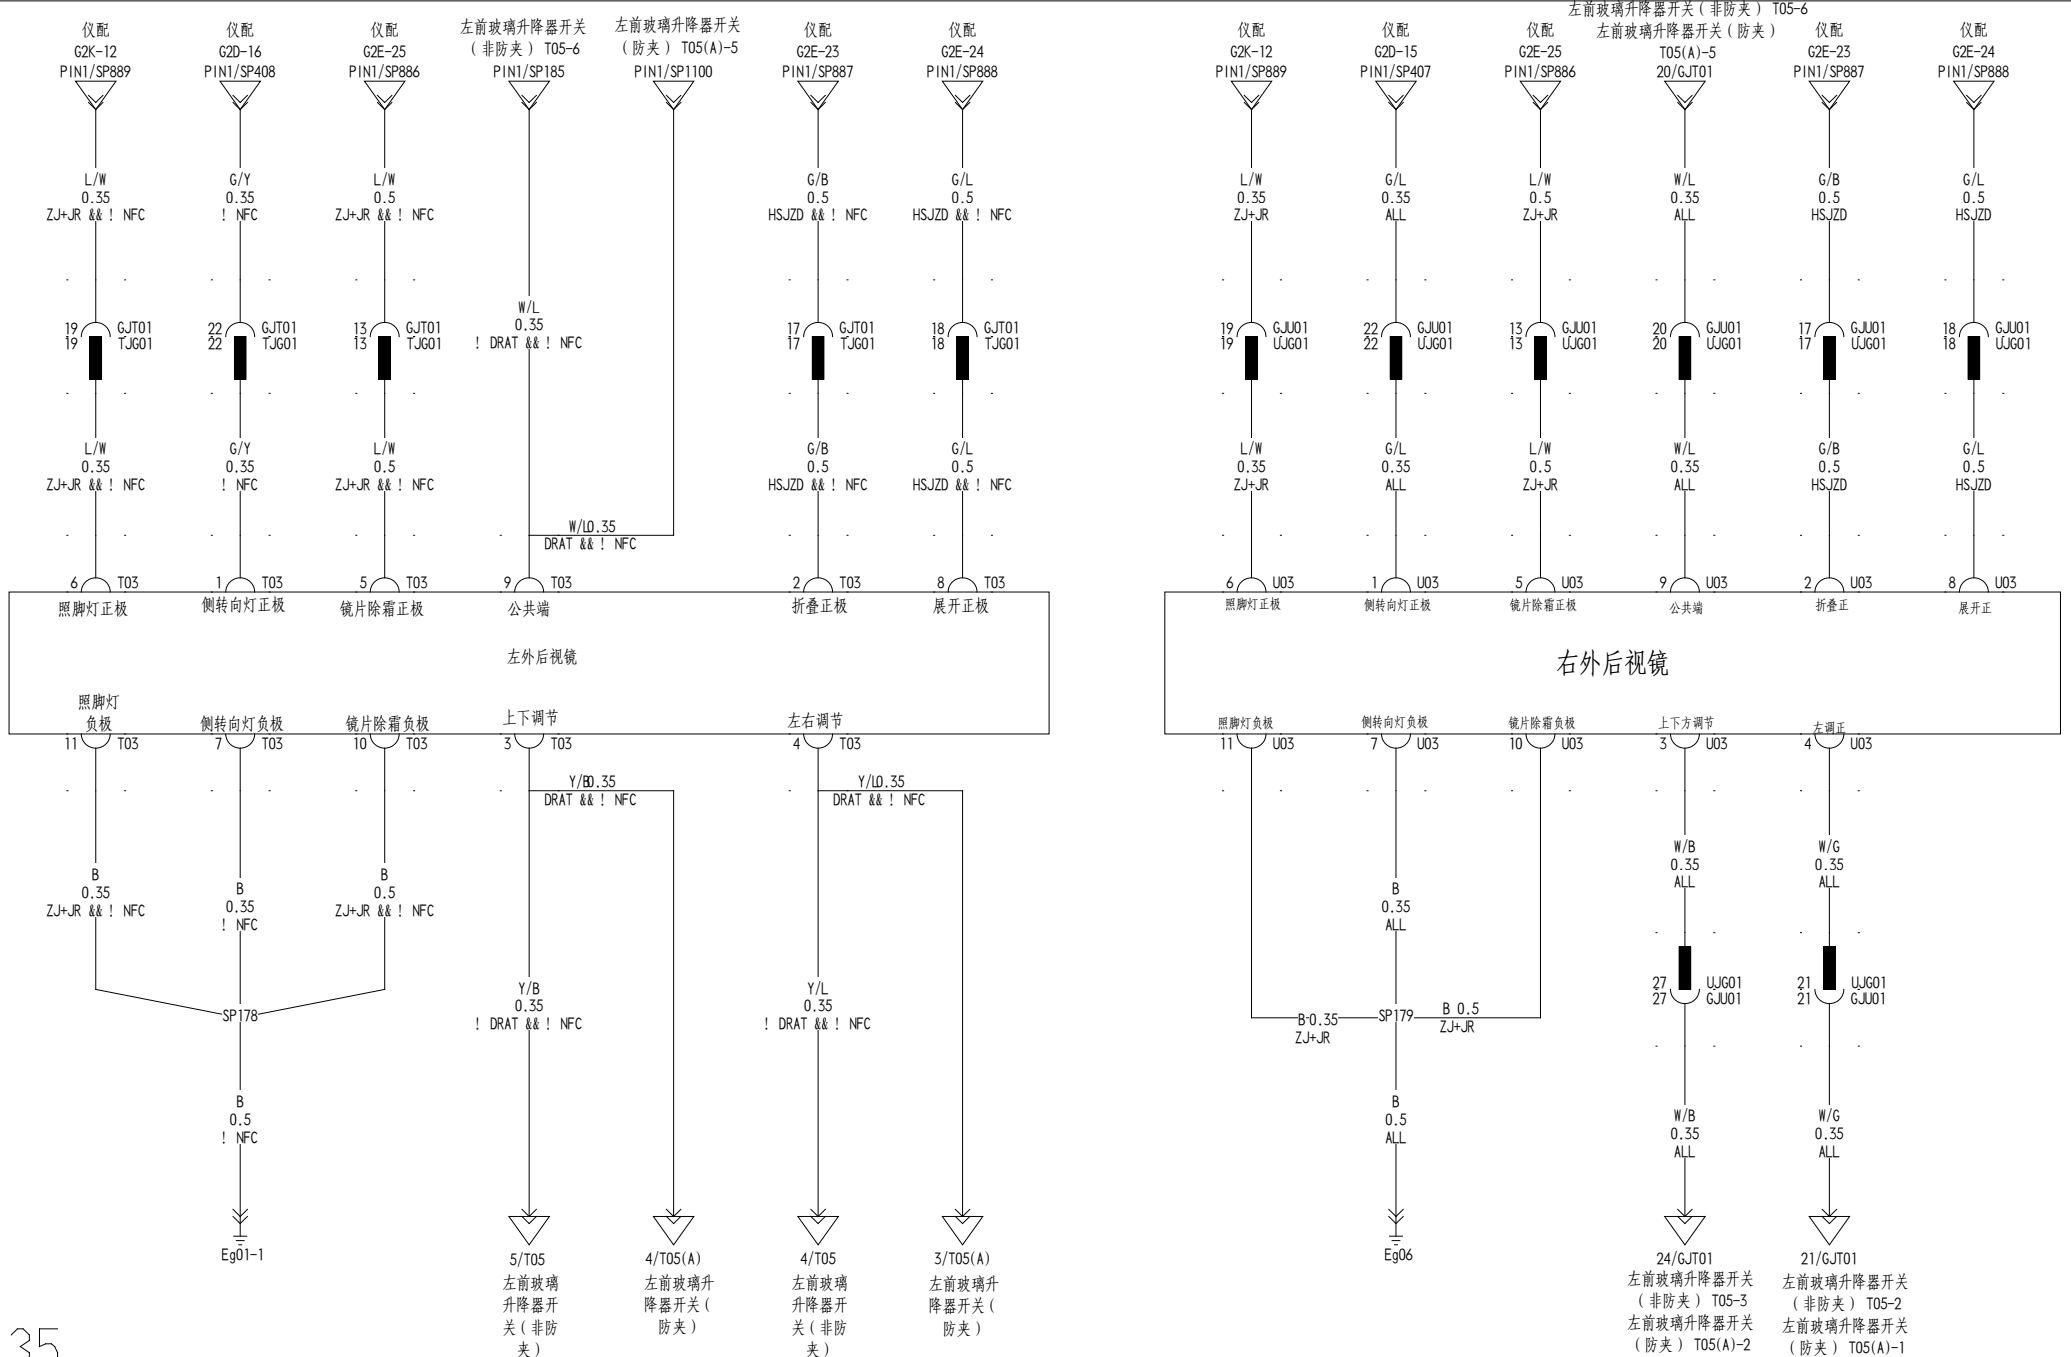

31

小灯/背光系统

小灯/背光系统

左外后视镜(NFC)

左、右外后视镜

左前玻璃升降器开关 (防夹)

001

左、右前玻璃升降器开关（非防夹）