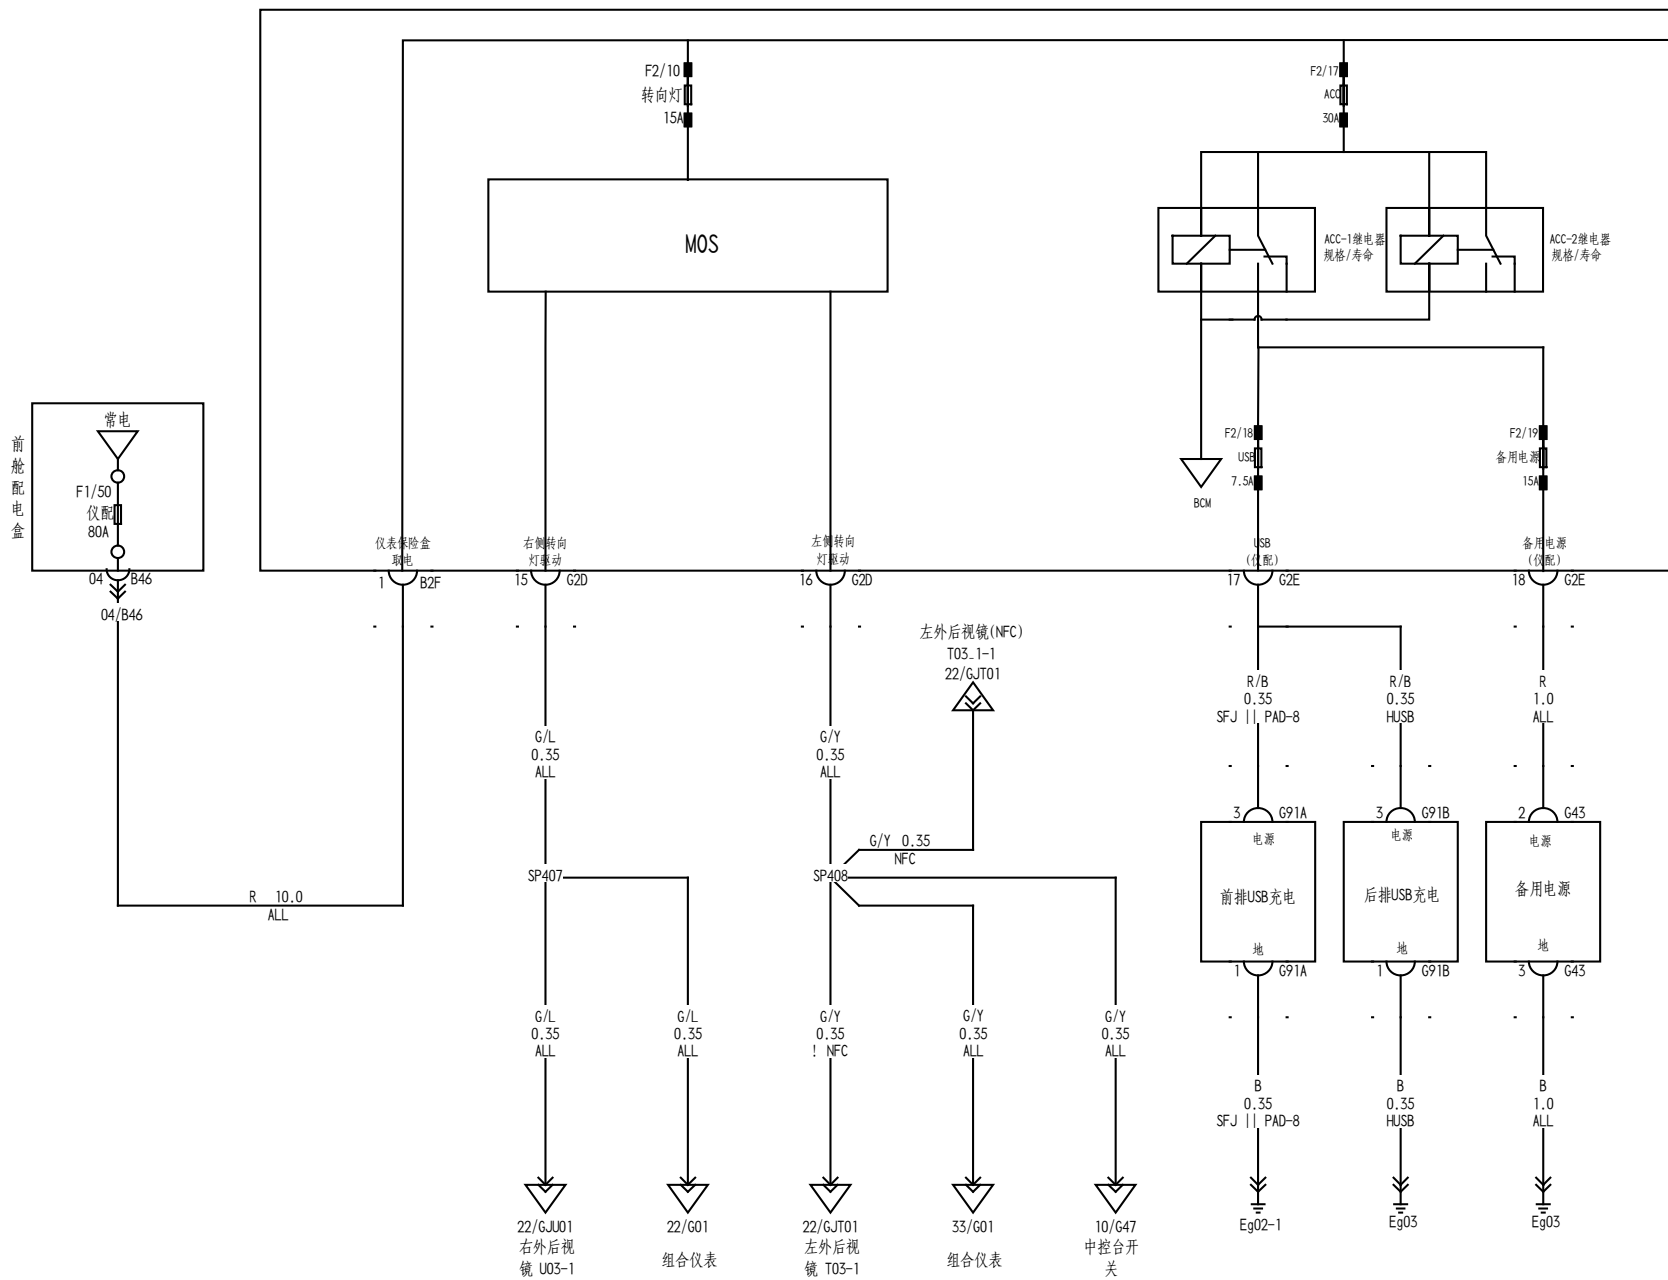

仪配 (前后USB/备用电源)

001