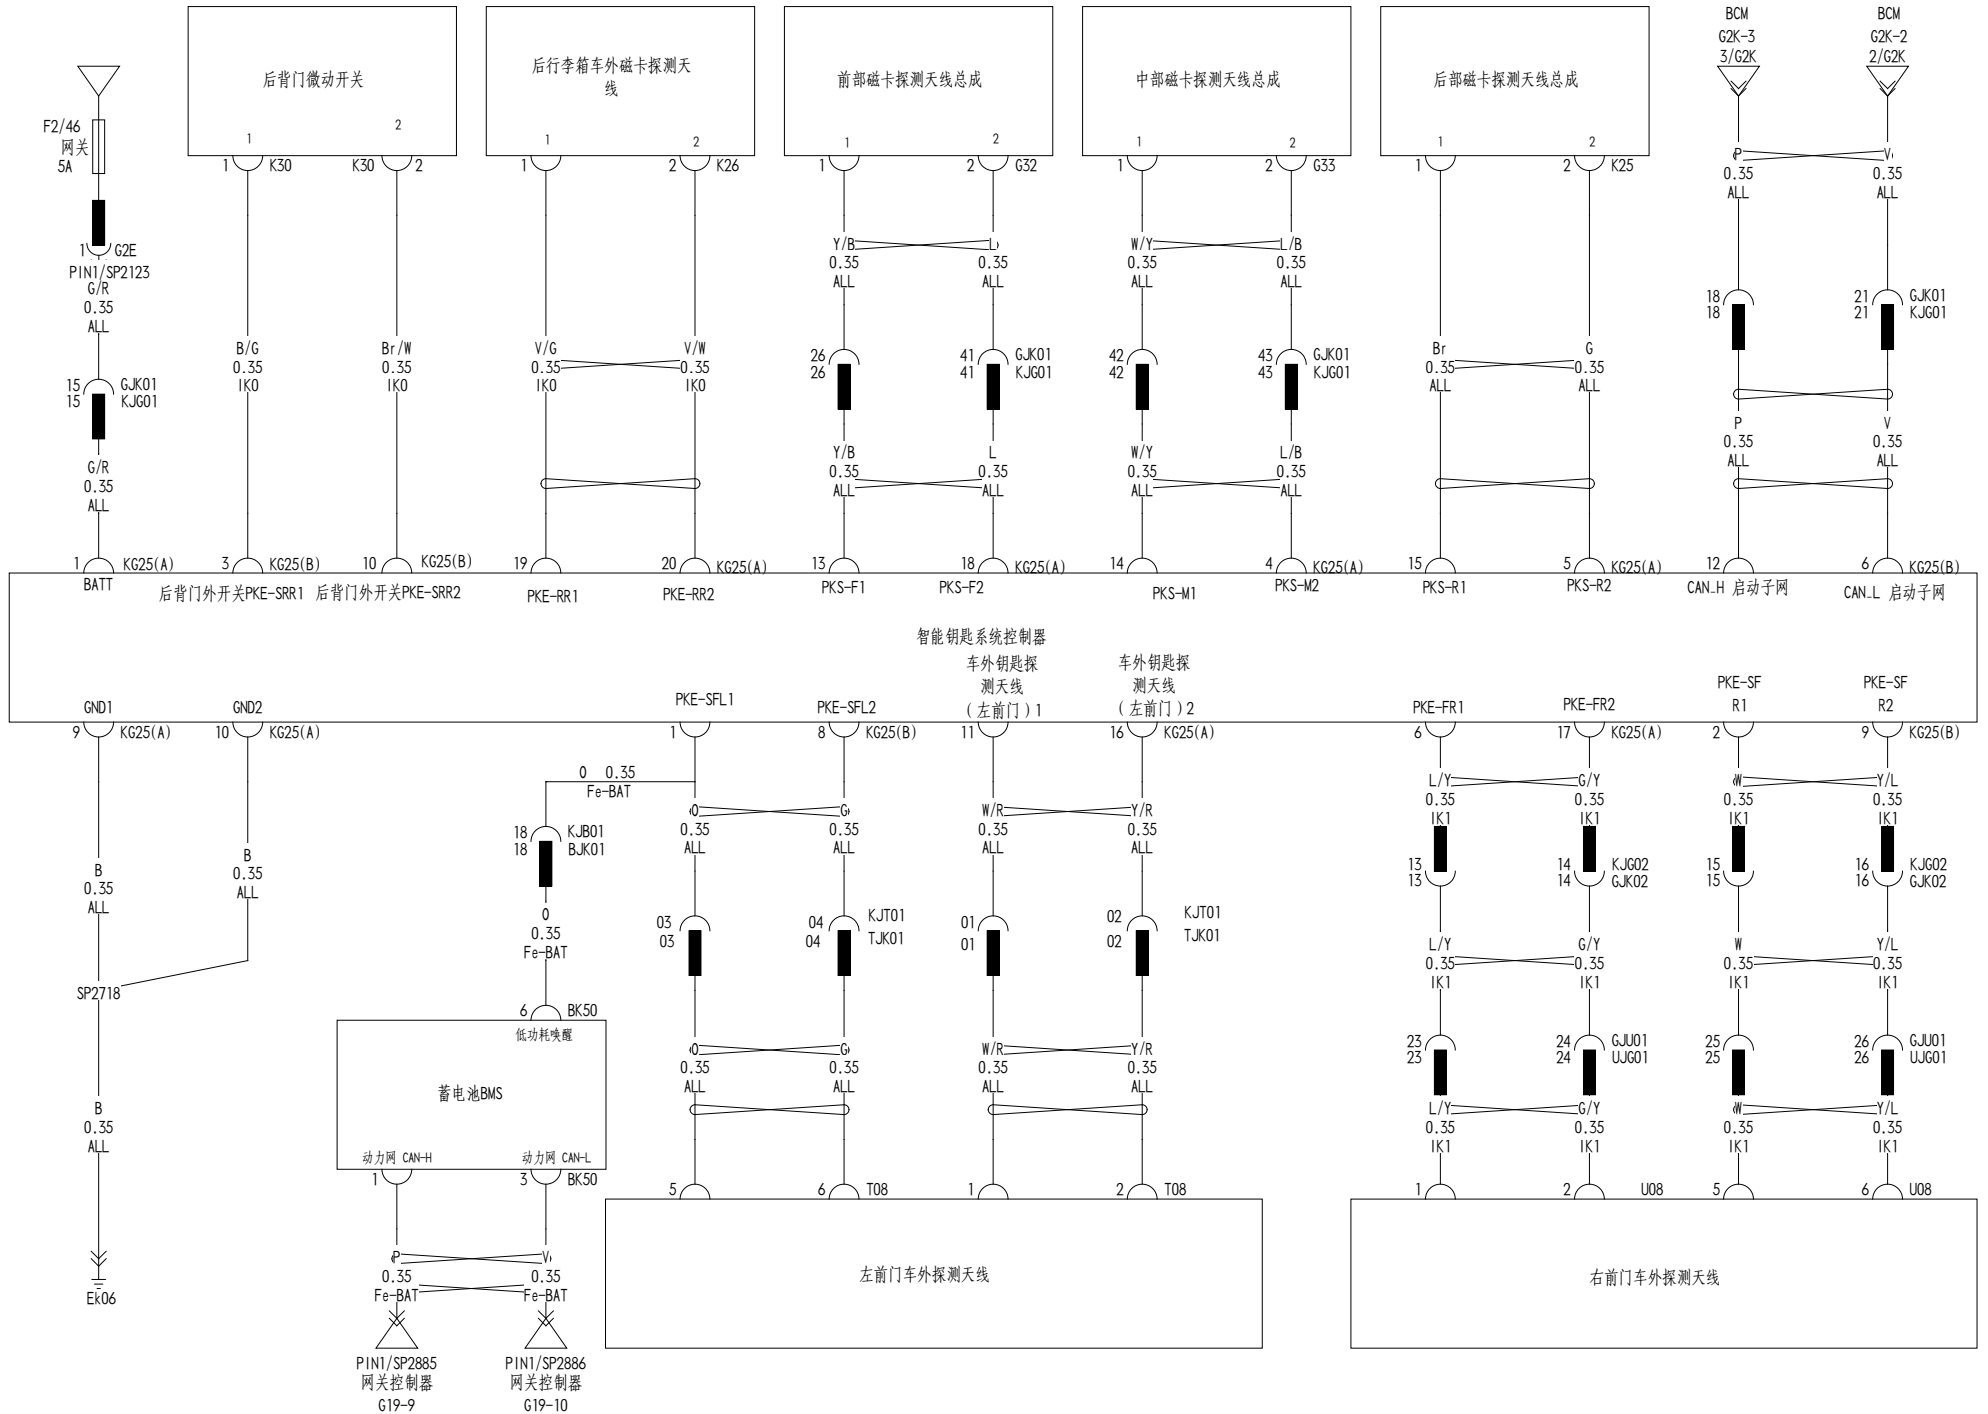

智能钥匙系统控制器 (蓄电池BMS/探测天线)