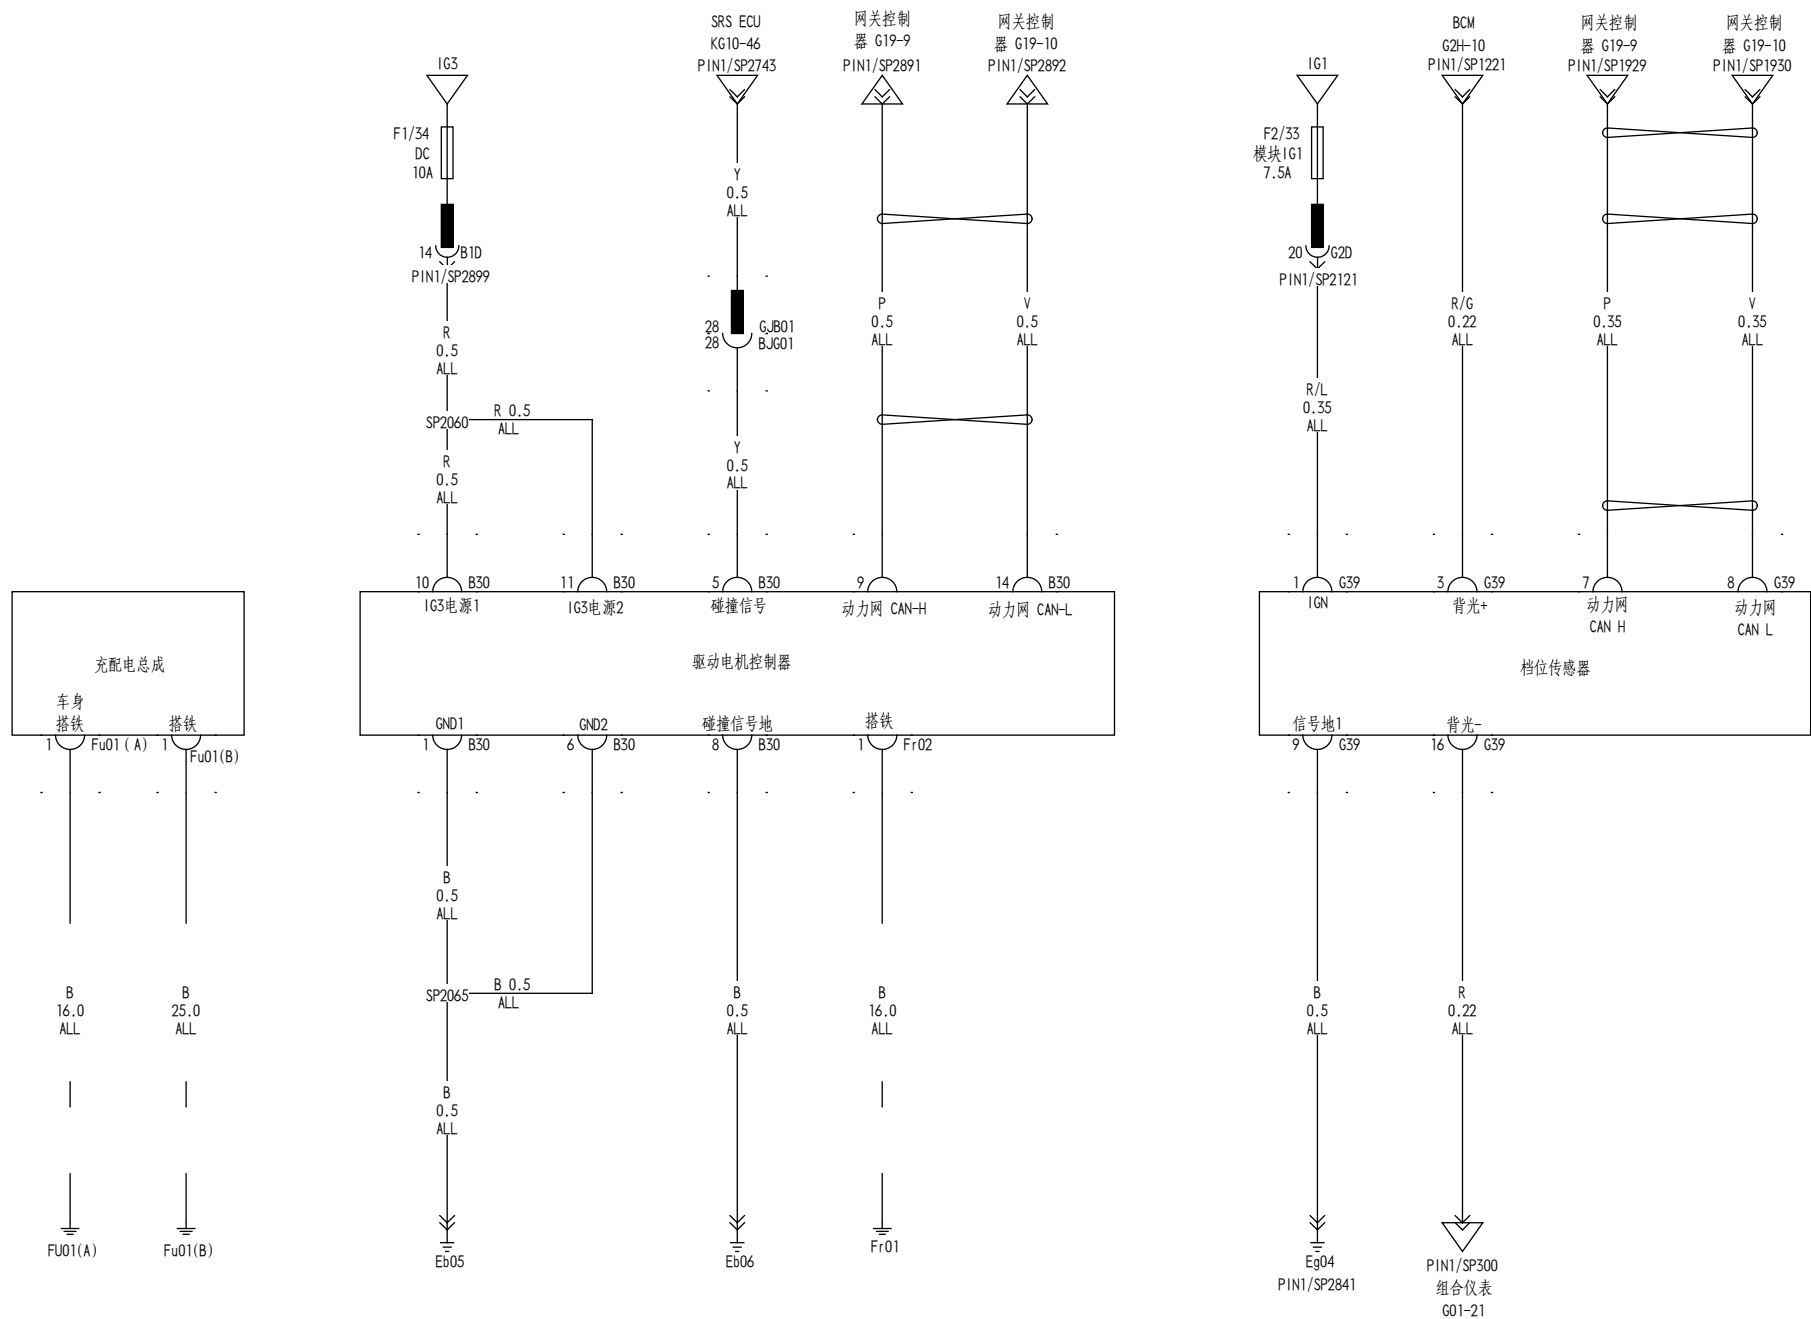

驱动电机控制器/档位传感器