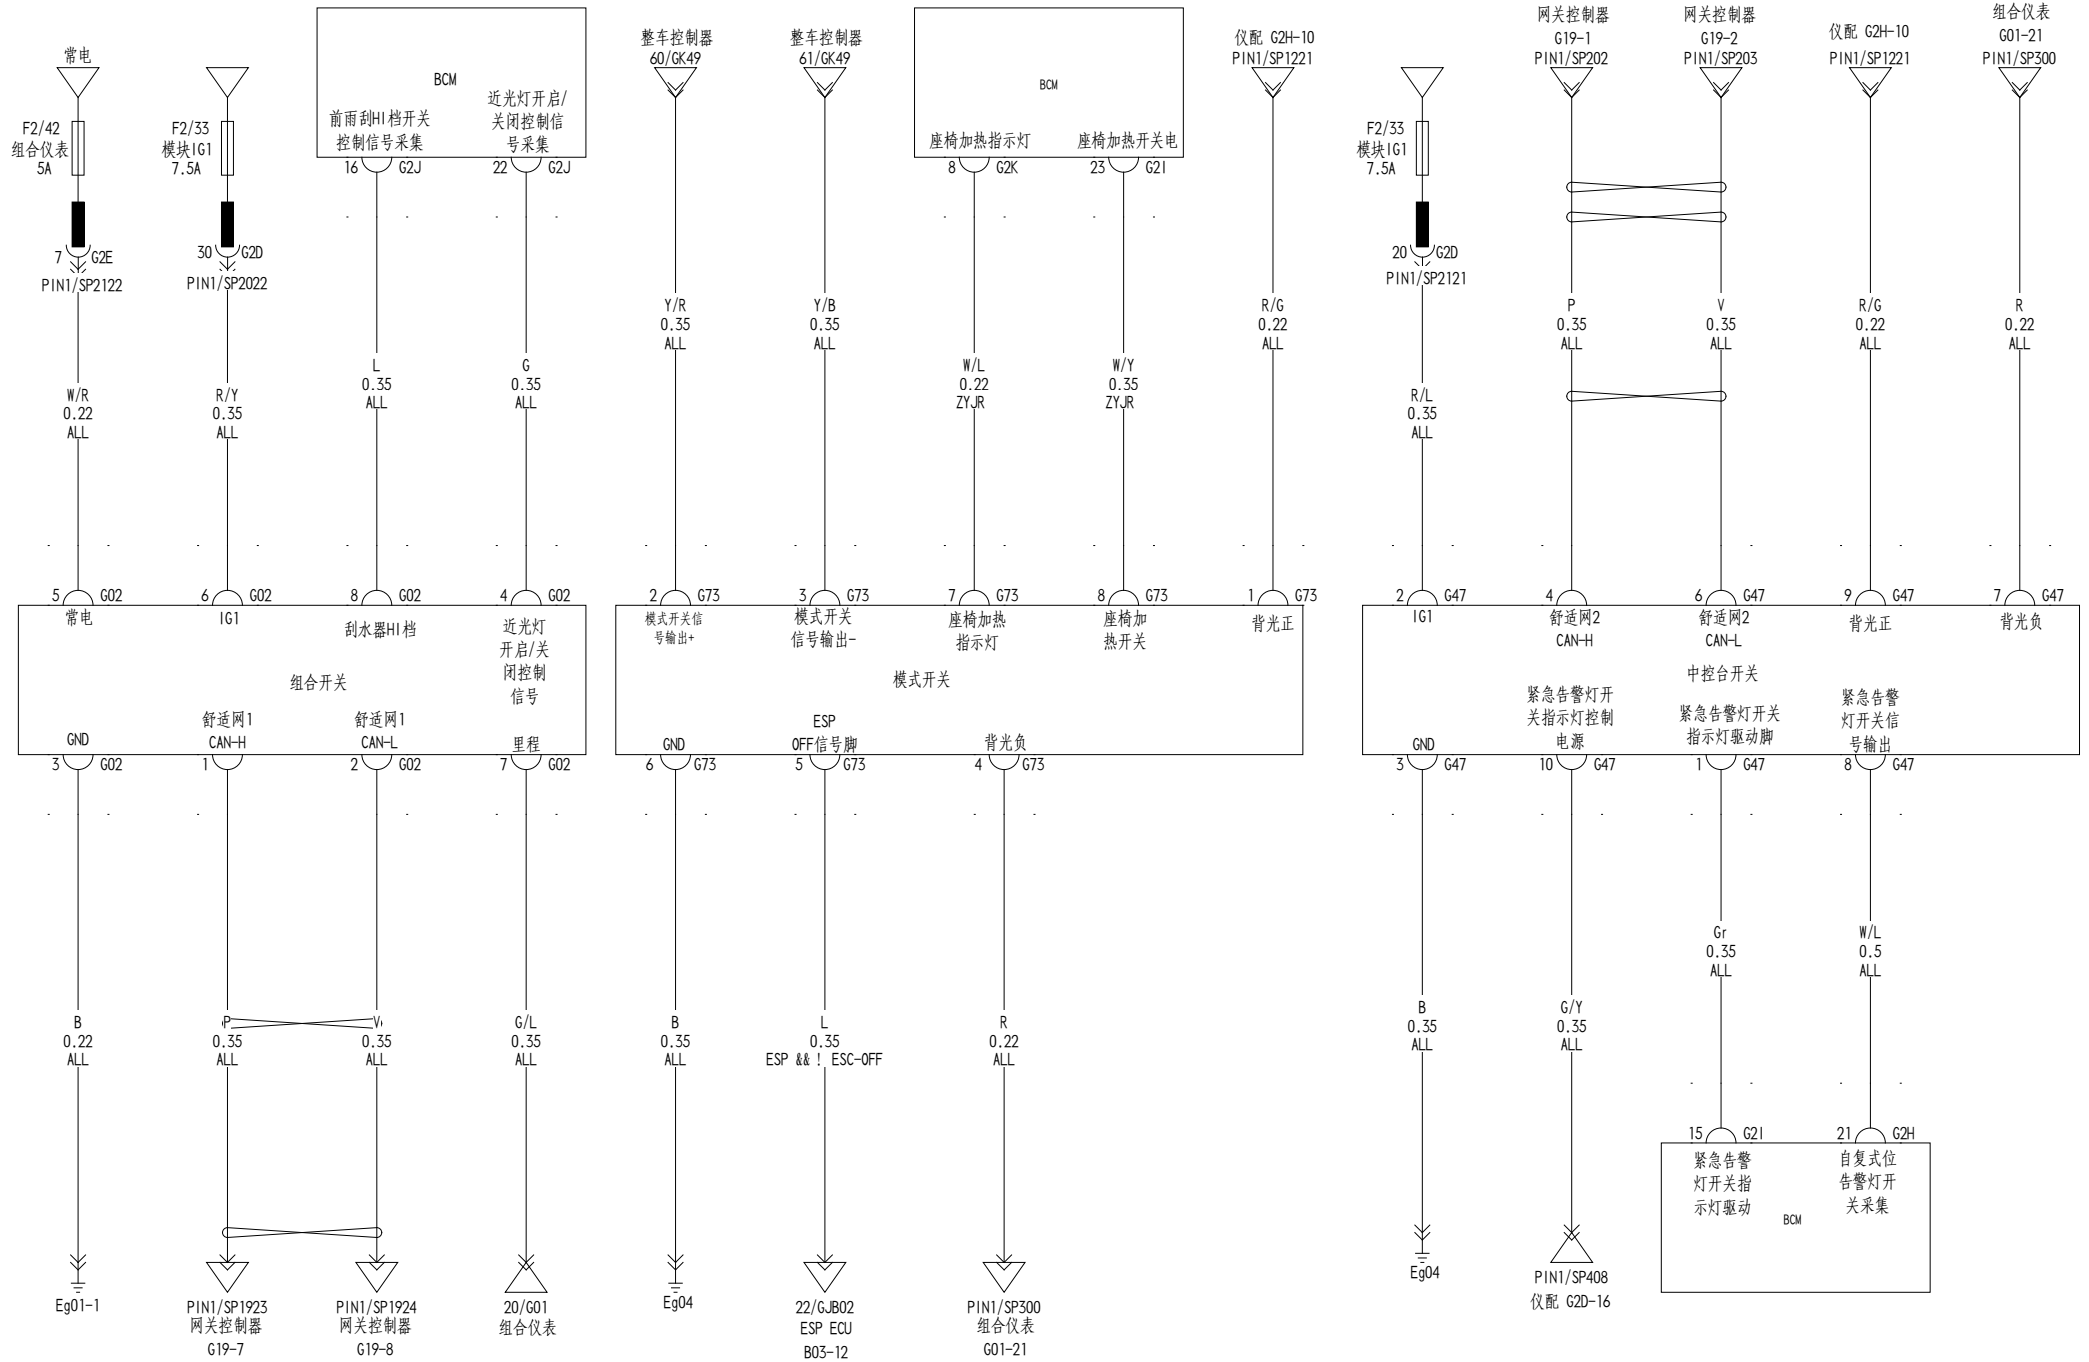

左、右后玻璃升降器开关

组合/模式/中控开关组

燃油加热器/PTC(风加热器)

PTC水加热器/电动压缩机/电池加热器

空调控制器

空调控制器

空调控制器（空调小线）

005