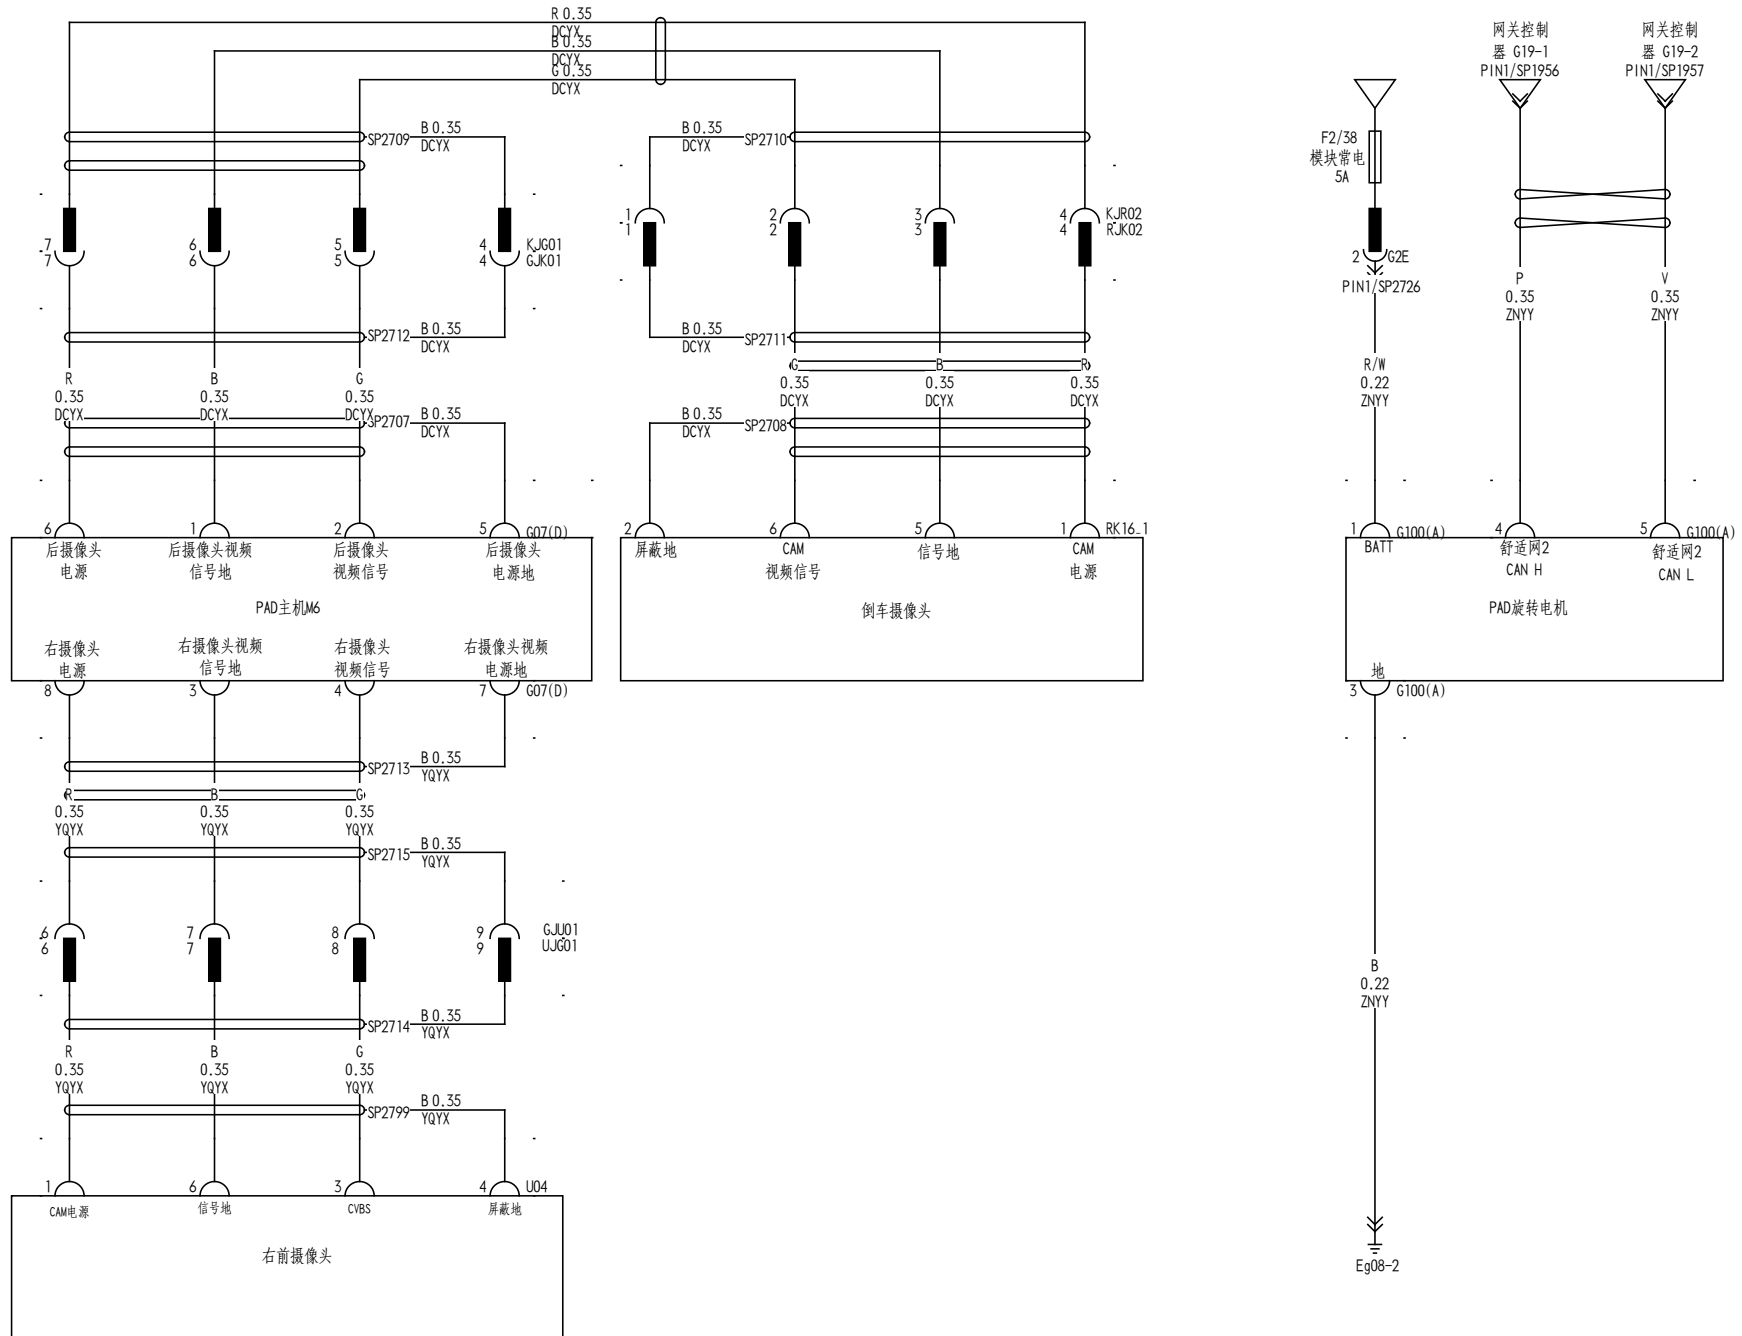

仪配 (右前、左后、右后、行李箱门锁电机)

003

仪配 (充电口盖执行器/主驾座椅)

仪配

BCM/启动按钮（副驾安全带扣/副驾安全带报警传感器/前舱盖微动开关）

PAD主机 (音量旋钮)

PAD主机（倒车、右前摄像头、PAD旋转电机）

PAD主机 (扬声器、收音机)