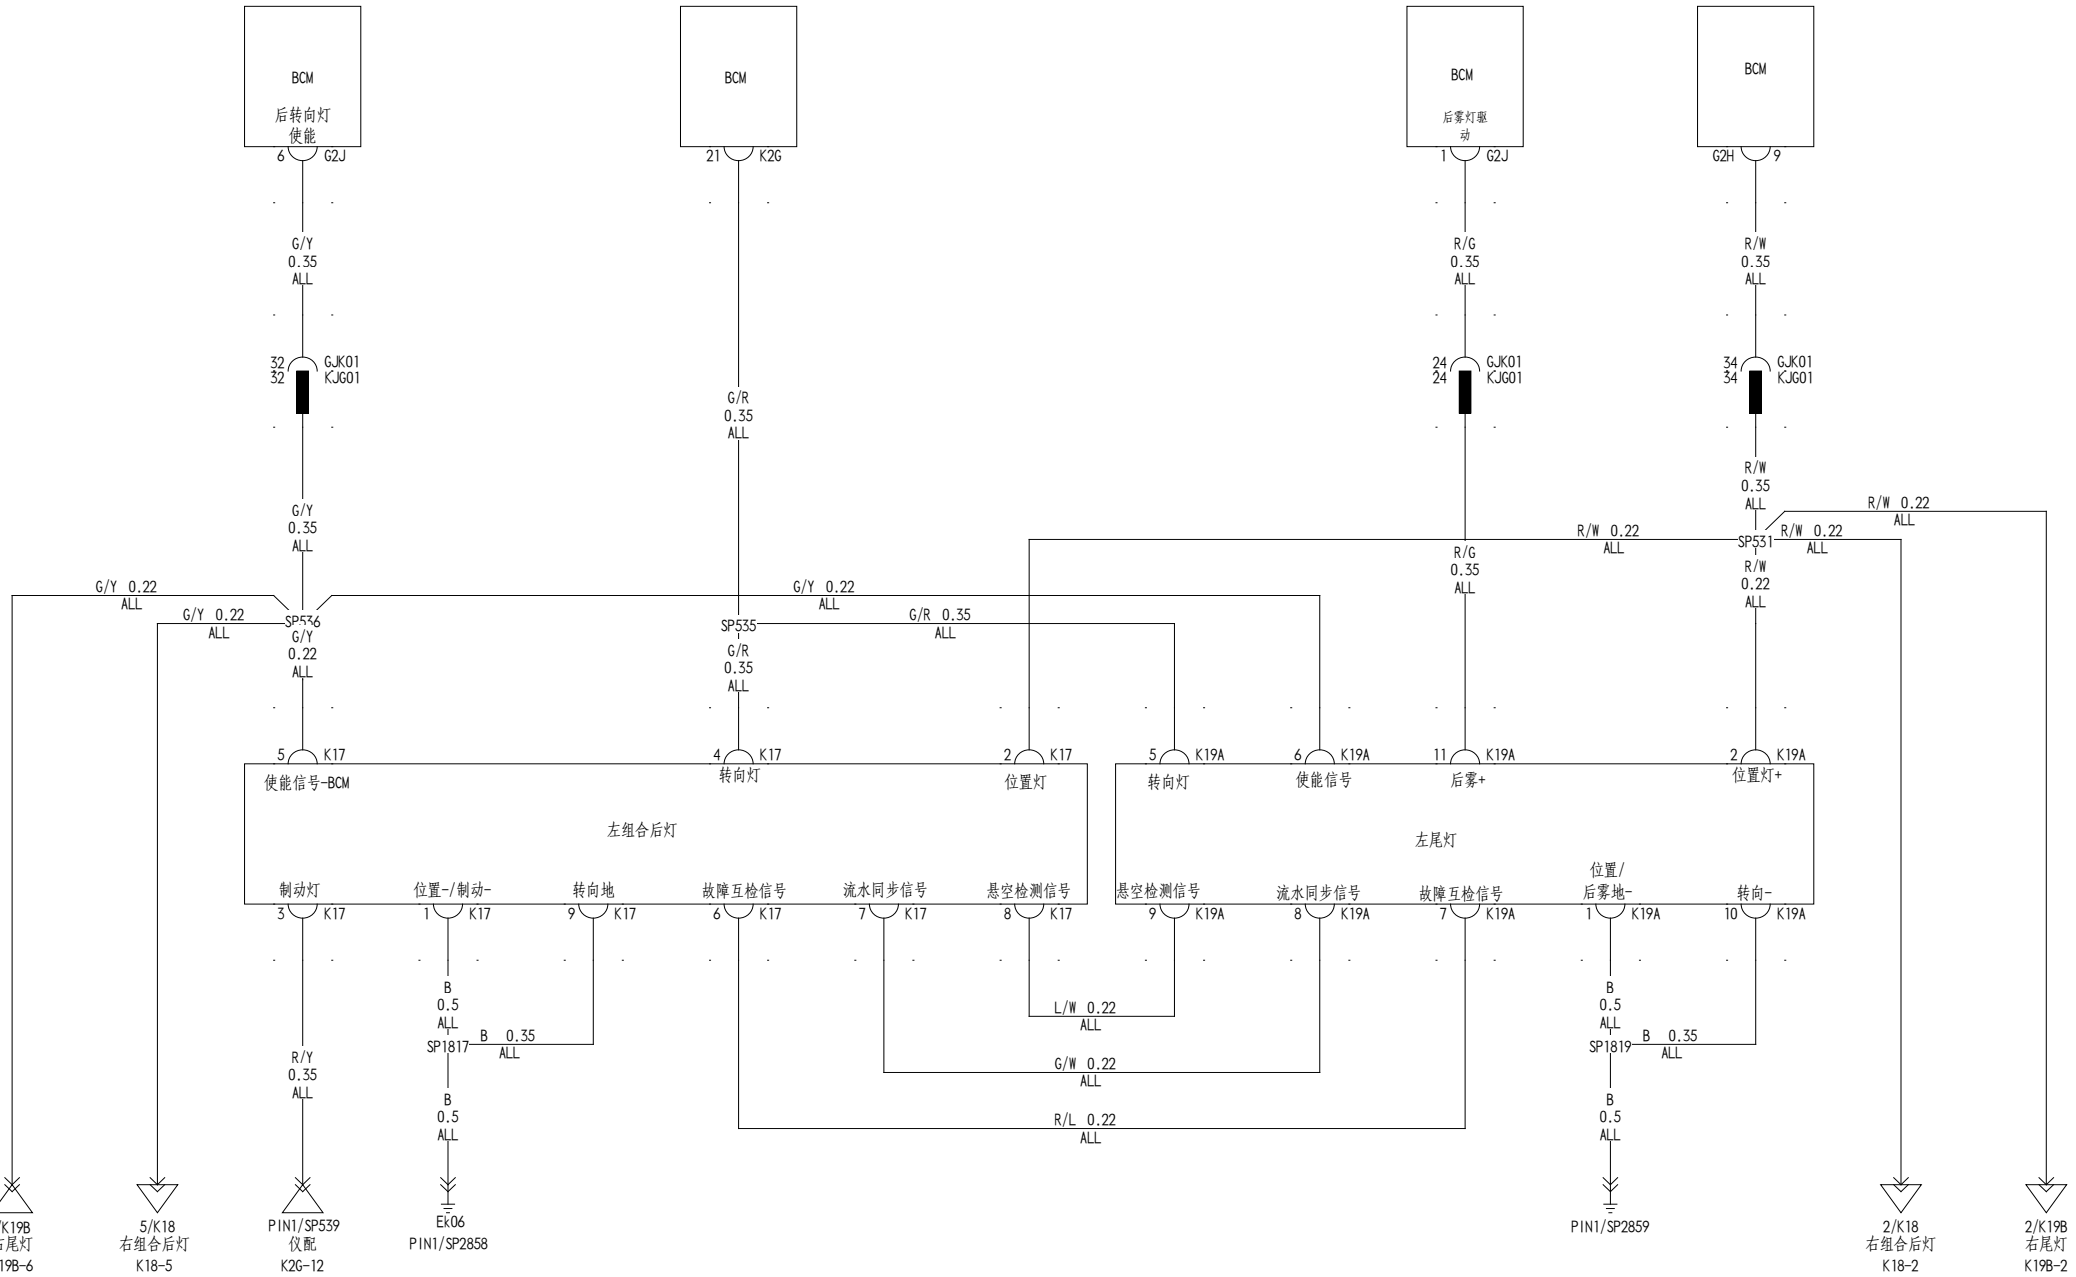

气囊ECU (气囊)

气囊ECU (碰撞传感器) / 时钟弹簧

CEPS/诊断口

前组合灯（位置灯/转向灯/昼行灯/远近光灯）/灯光开关组

001

出租车小
线接口1
18/G88

出租车小
线接口1
19/G88

车后灯具（左转向灯/位置灯/制动灯/后雾灯）