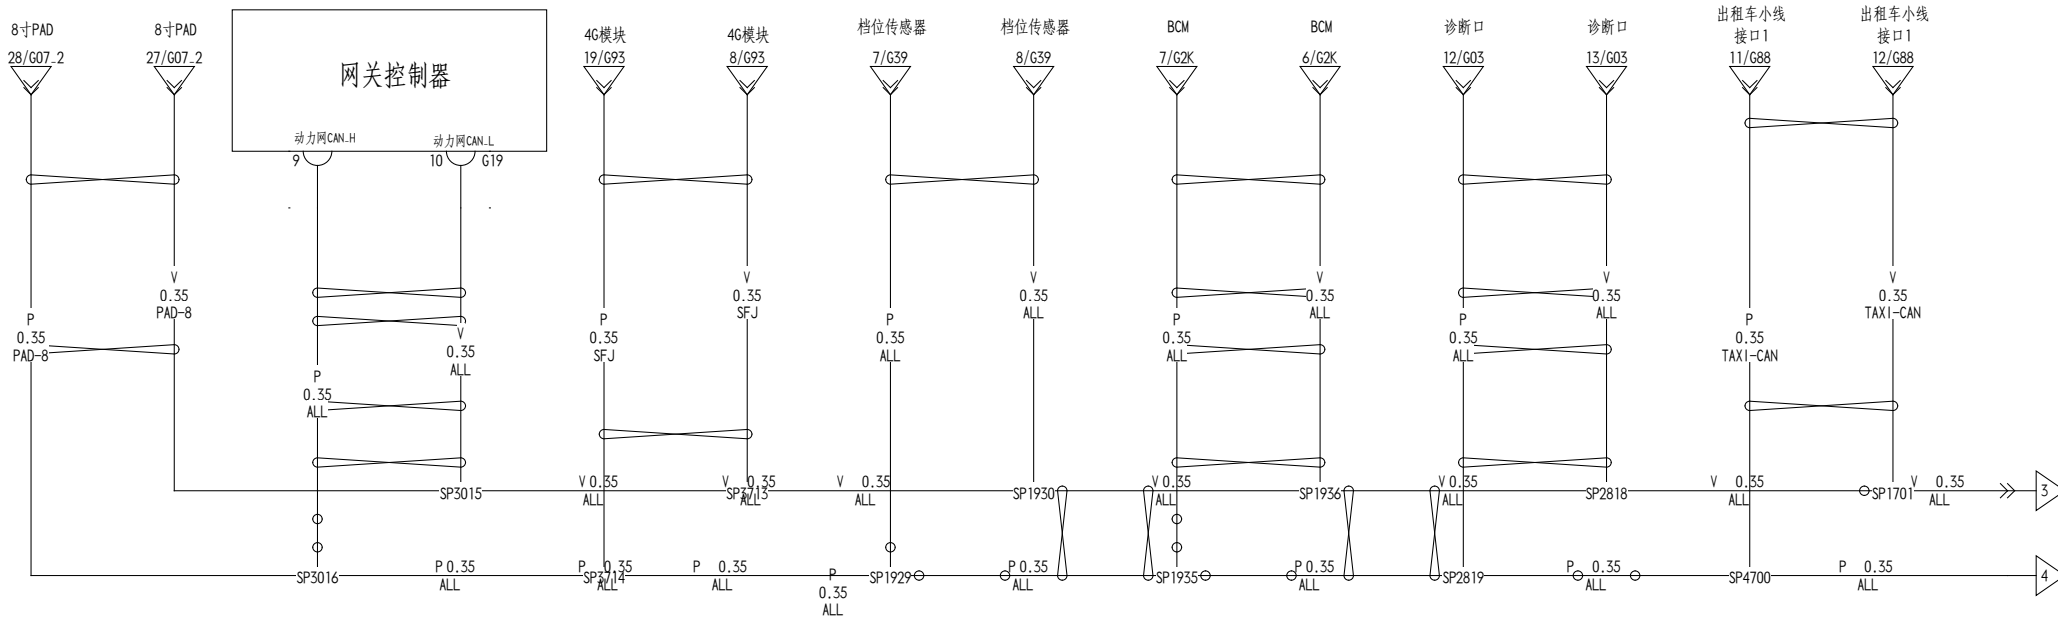

001

舒适网2 (网关控制器)

002

动力网 (网关控制器)

ESC网 (网关控制器、动力网)

出租车小线

4G模块

仪表盘线束搭铁