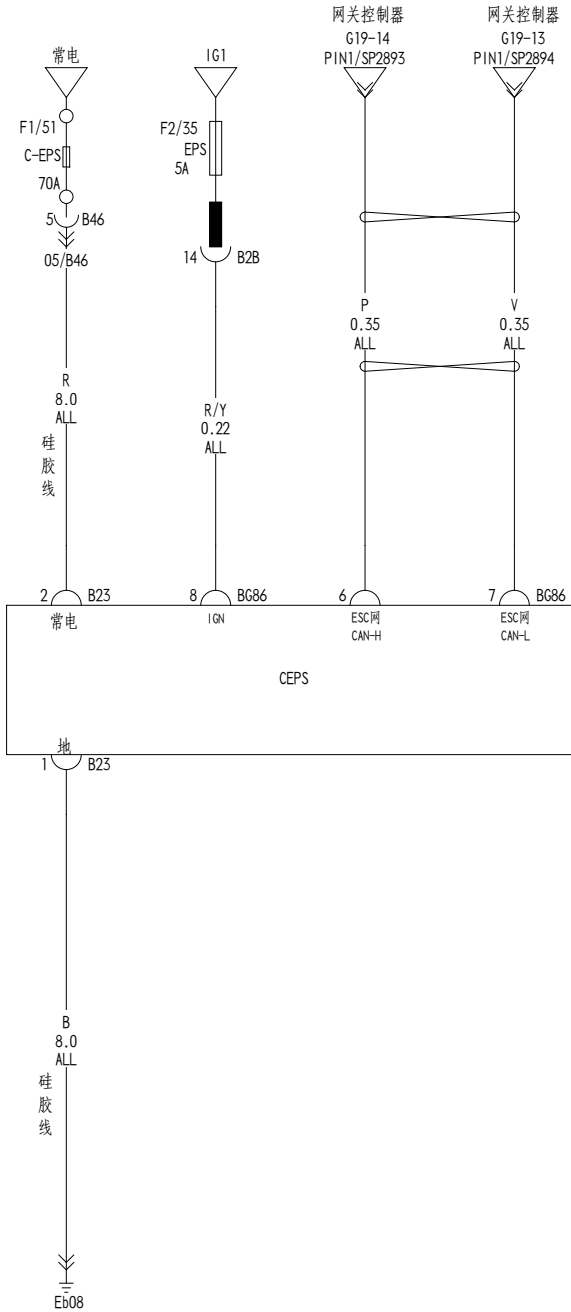

气囊ECU (气囊)

气囊ECU (碰撞传感器) / 时钟弹簧

CEPS/诊断口

前组合灯（位置灯/转向灯/昼行灯/远近光灯）/灯光开关组

001

出租车小
线接口1
18/G88

出租车小
线接口1
19/G88

车后灯具（左转向灯/位置灯/制动灯/后雾灯）