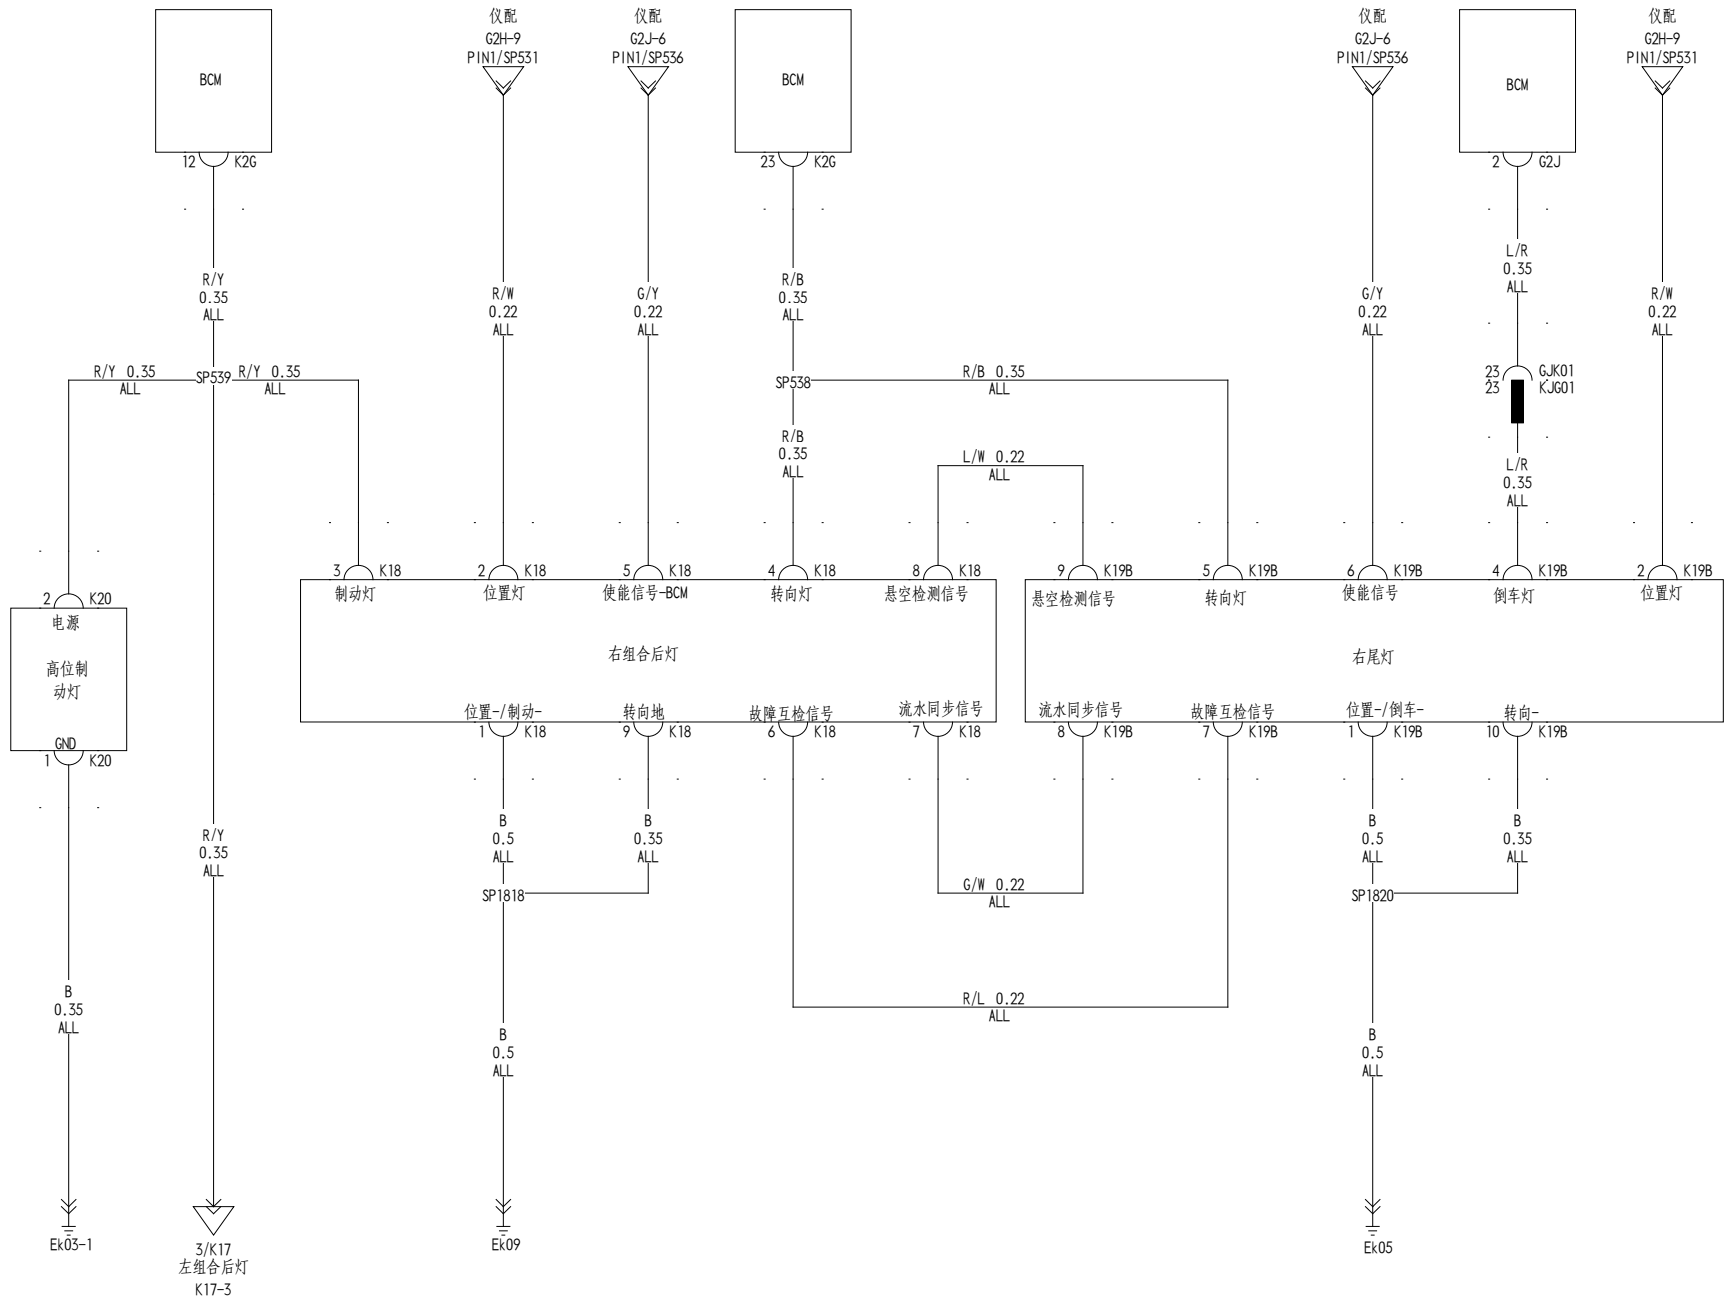

车后灯具（右转向灯/位置灯/制动灯/倒车灯/高位制动灯）