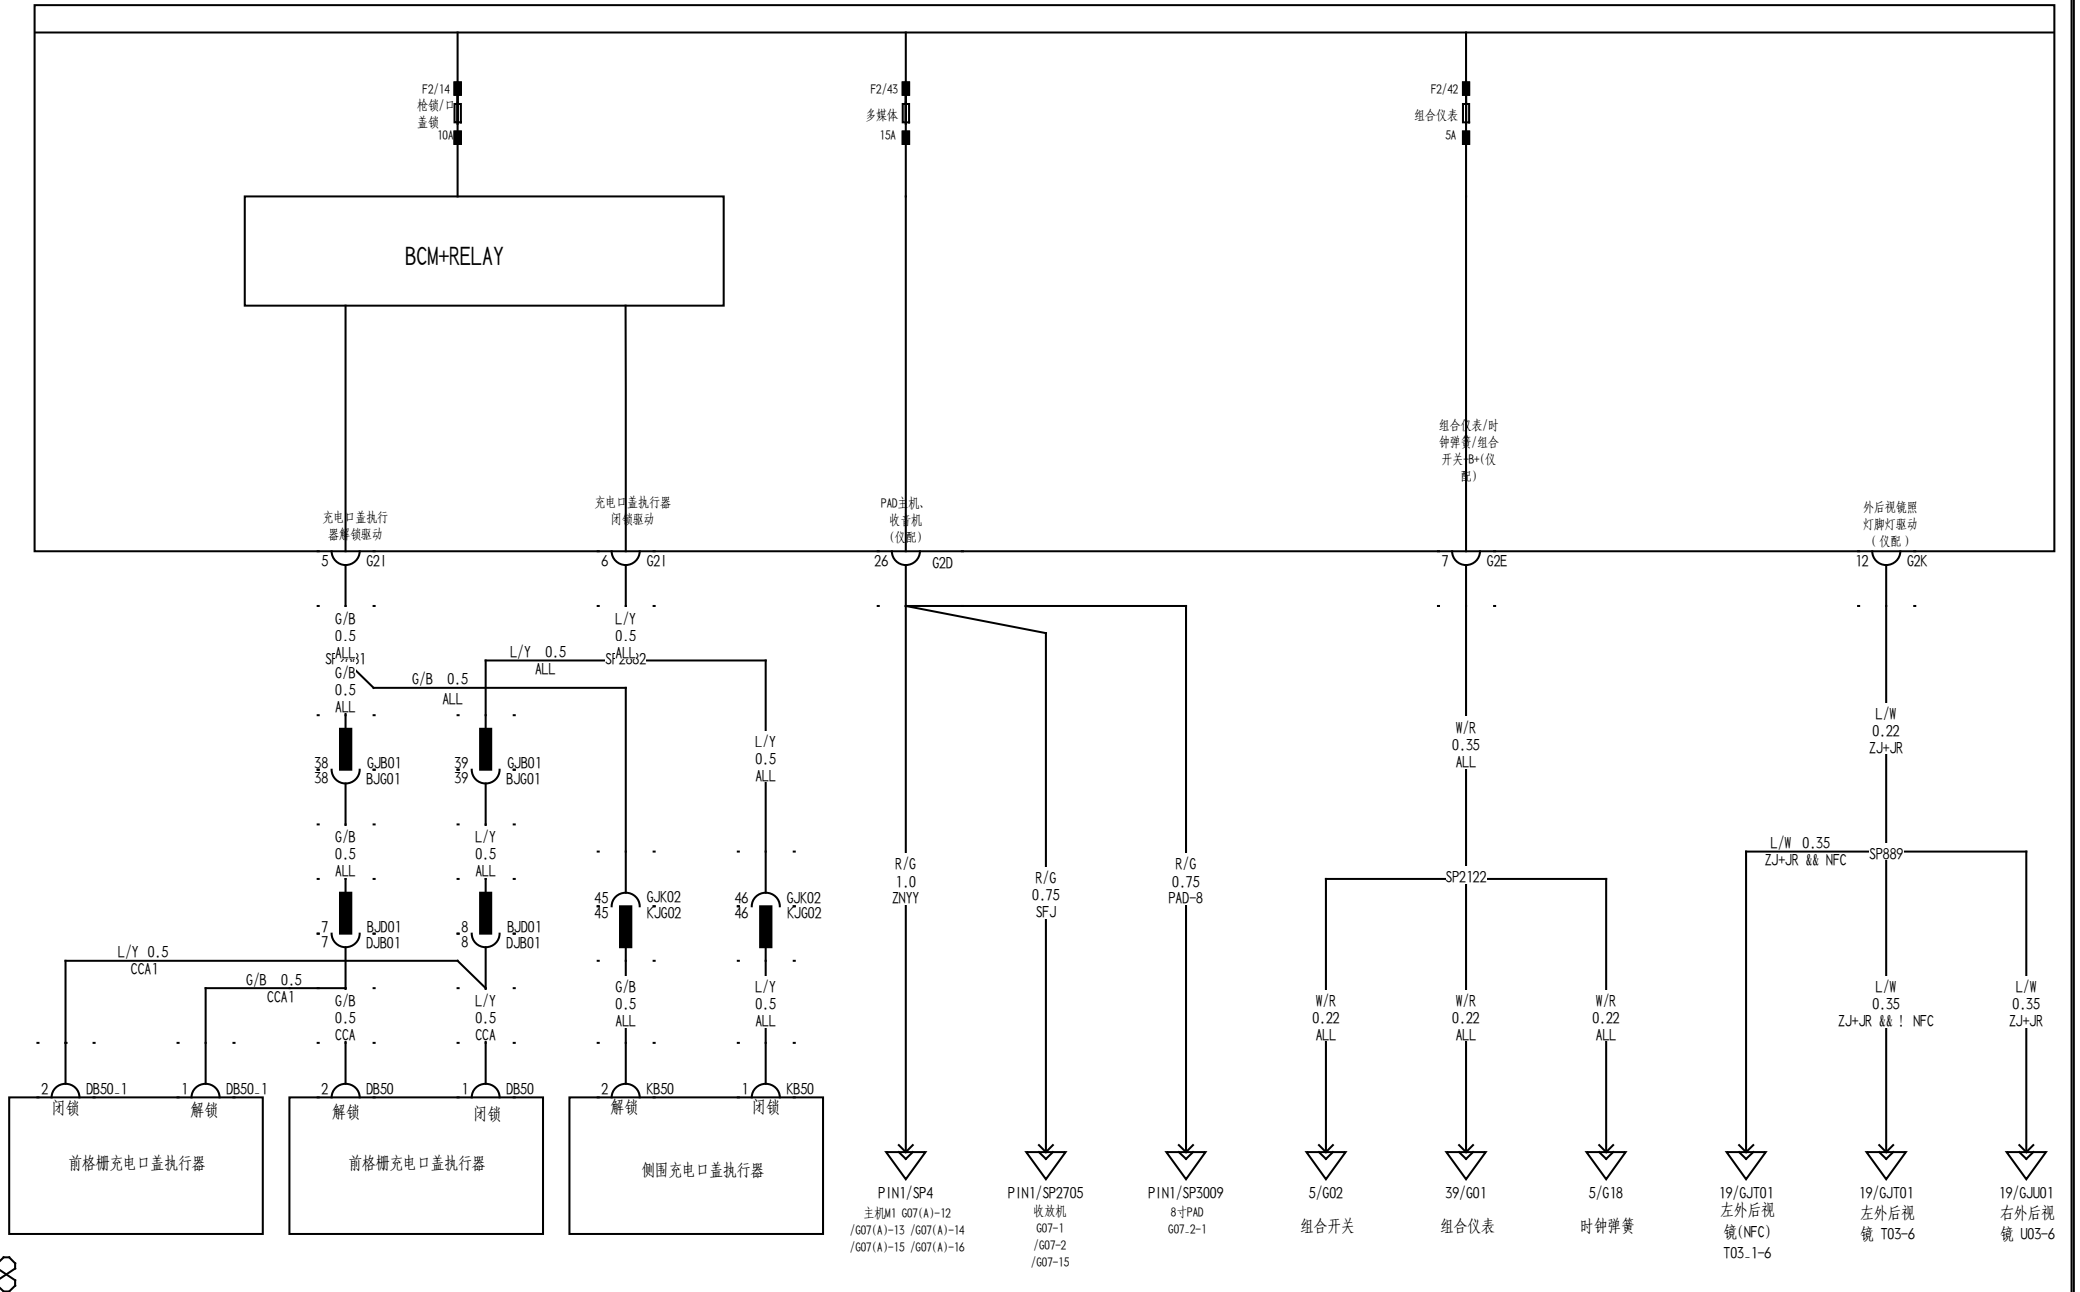

仪配 (右前、左后、右后、行李箱门锁电机)

003

仪配 (充电口盖执行器/主驾座椅)

仪配

BCM/启动按钮（副驾安全带扣/副驾安全带报警传感器/前舱盖微动开关）

PAD主机 (音量旋钮)

PAD主机（倒车、右前摄像头、PAD旋转电机）

PAD主机 (扬声器、收音机)