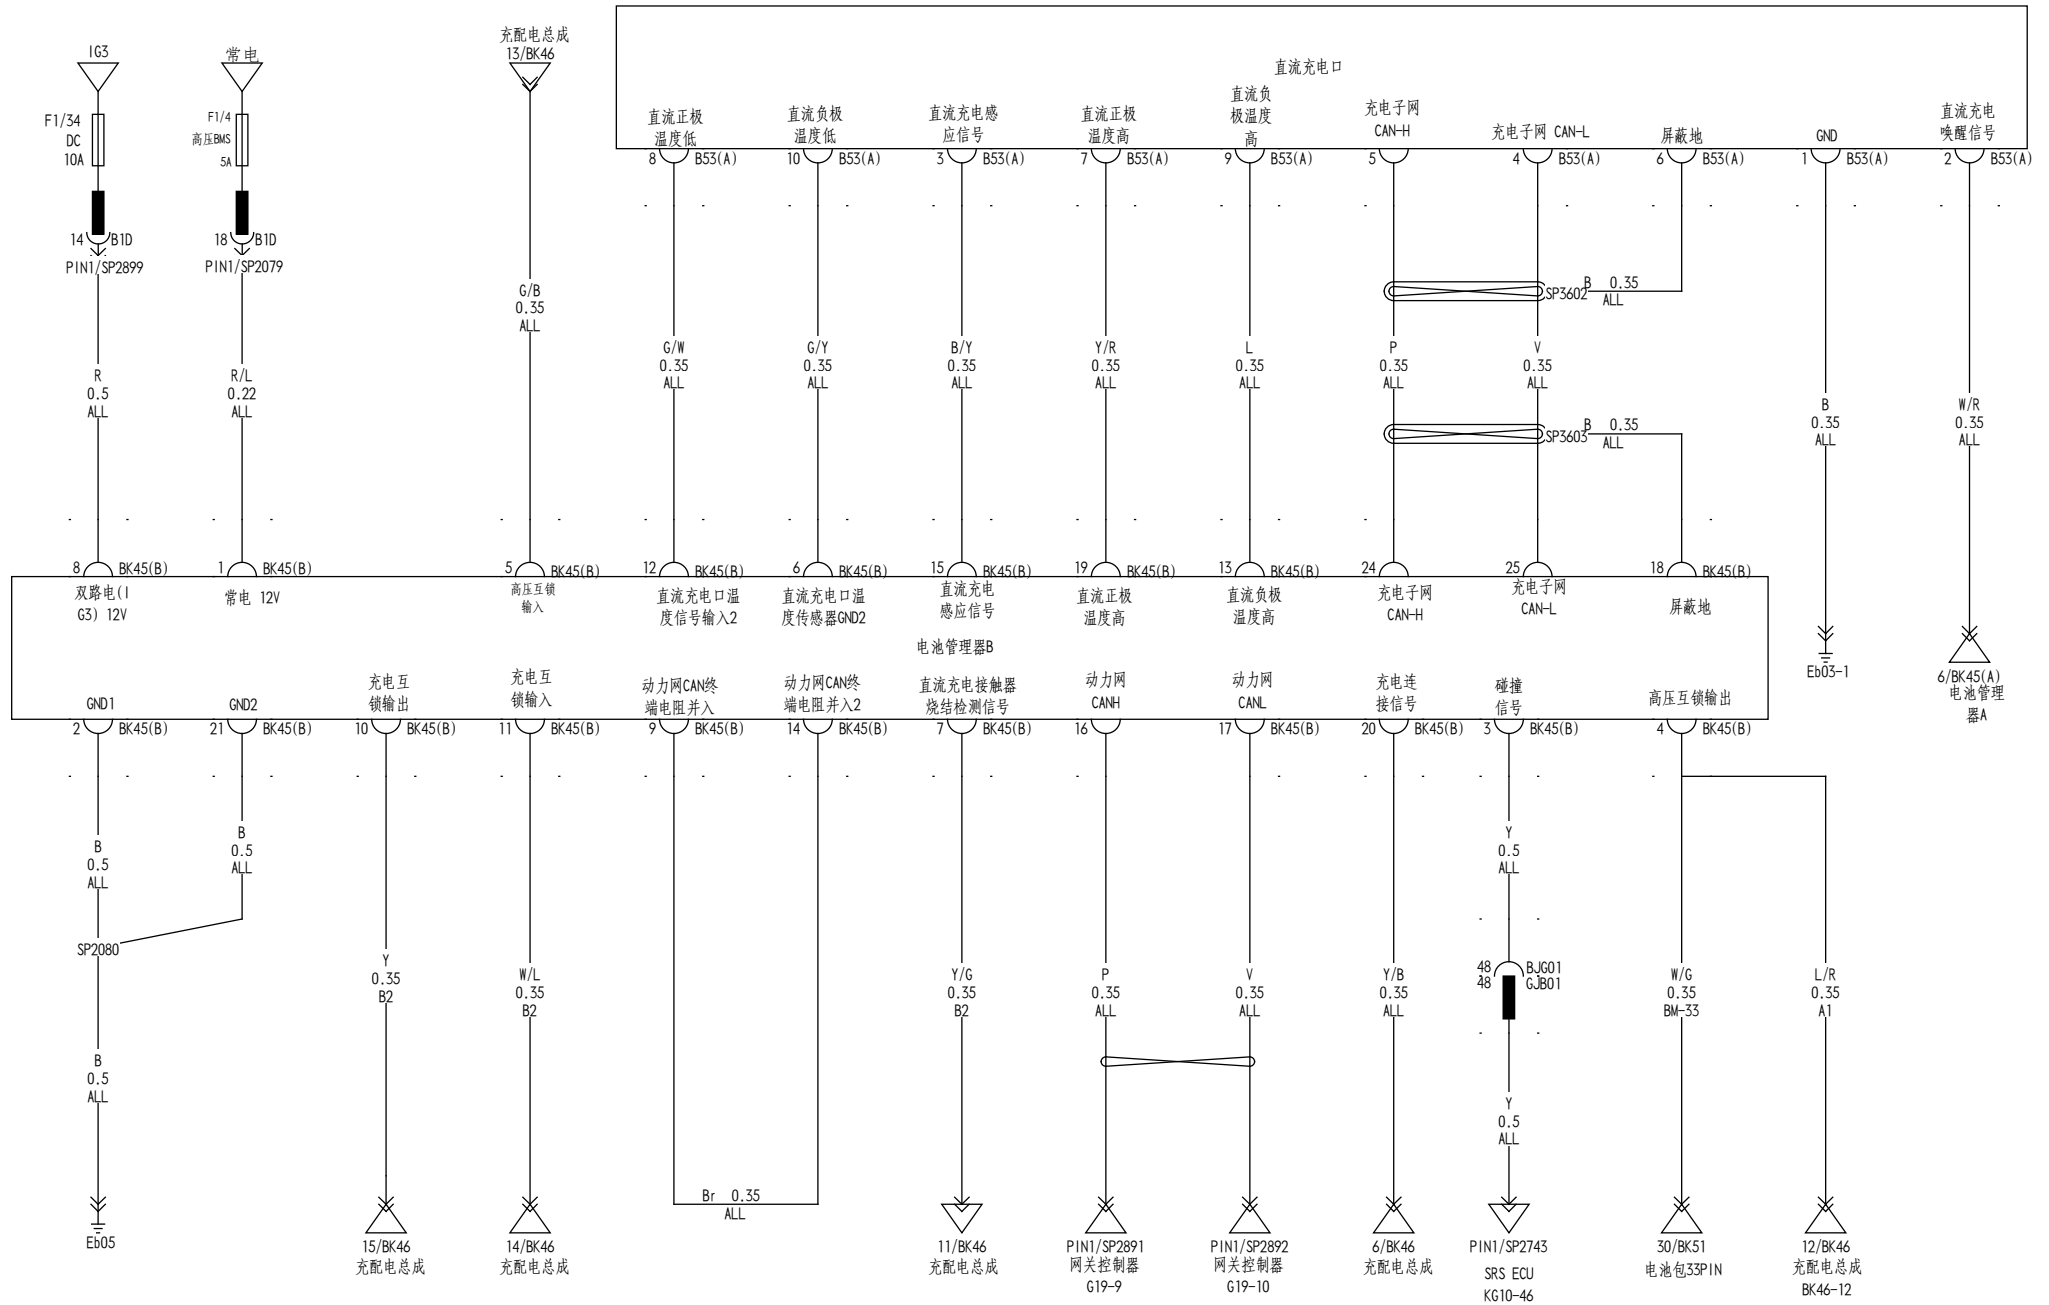

电池管理器B/直流充电口