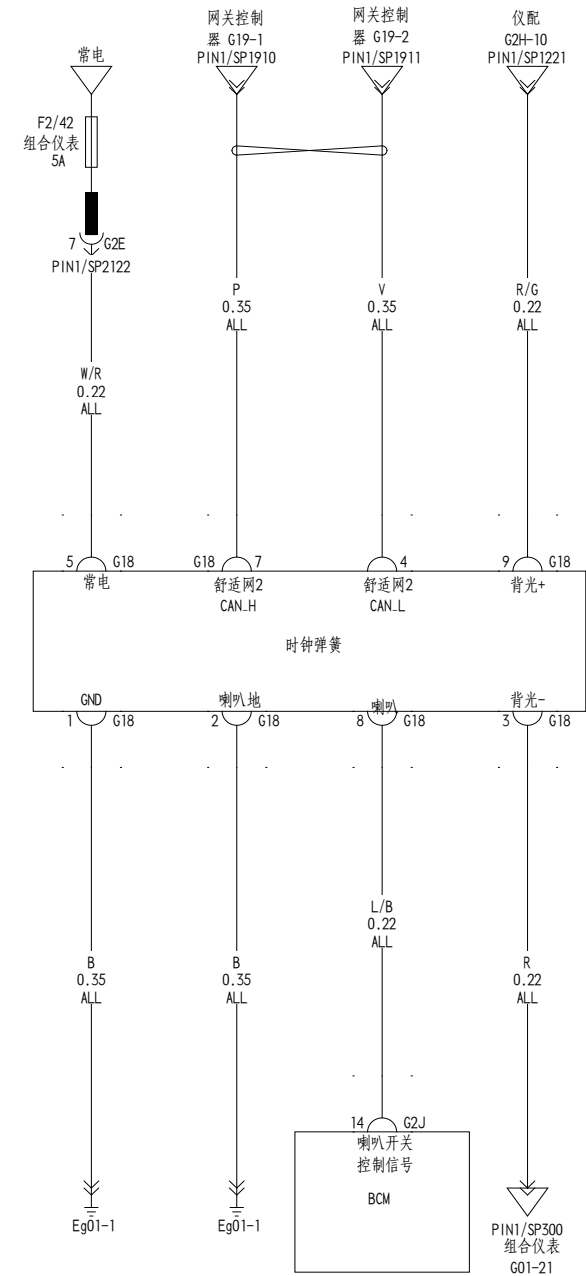

PAD主机/4G模块

收发机/4G备用电源模块/8寸屏

8寸屏/倒车摄像头/音量旋钮

智能钥匙系统控制器 (蓄电池BMS/探测天线)

组合仪表(引擎音模拟器/制动液位开关)

驻车辅助ECU

ESP

EPB ECU

气囊ECU (气囊)

气囊ECU (碰撞传感器) / 时钟弹簧

CEPS/诊断口

前组合灯（位置灯/转向灯/昼行灯/远近光灯）/灯光开关组

001

出租车小
线接口1
18/G88

出租车小
线接口1
19/G88

车后灯具（左转向灯/位置灯/制动灯/后雾灯）