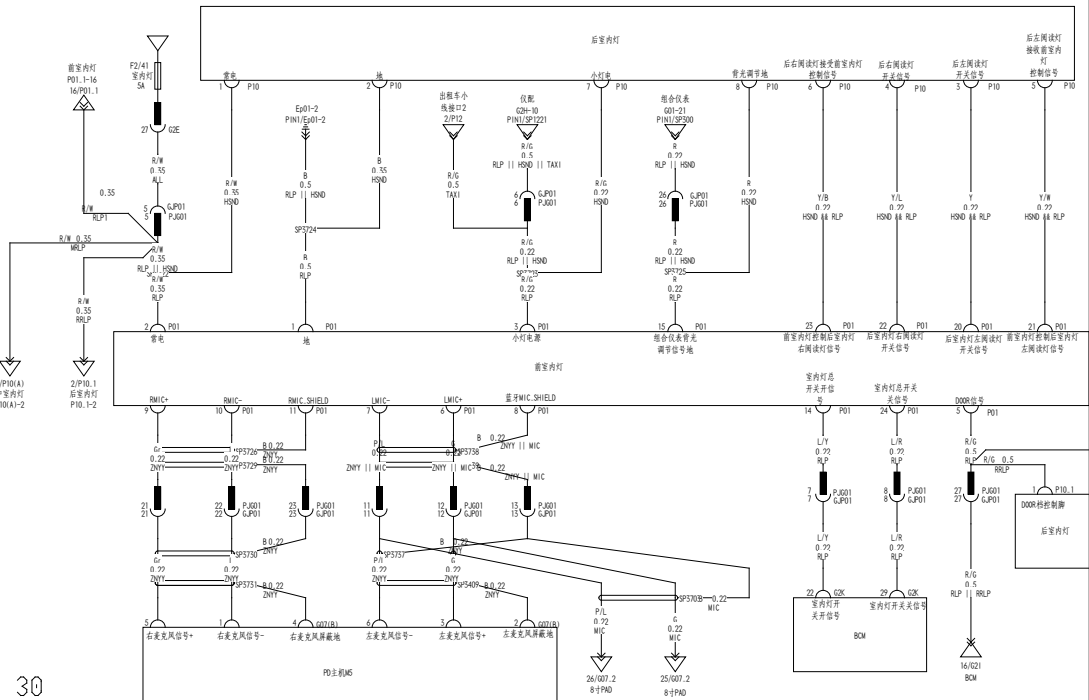

车后灯具（右转向灯/位置灯/制动灯/倒车灯/高位制动灯）

BOM
GZE-27

BOM
GZE-27

前、后室内灯 (PAD主机)

001

30

前/天窗电机

002