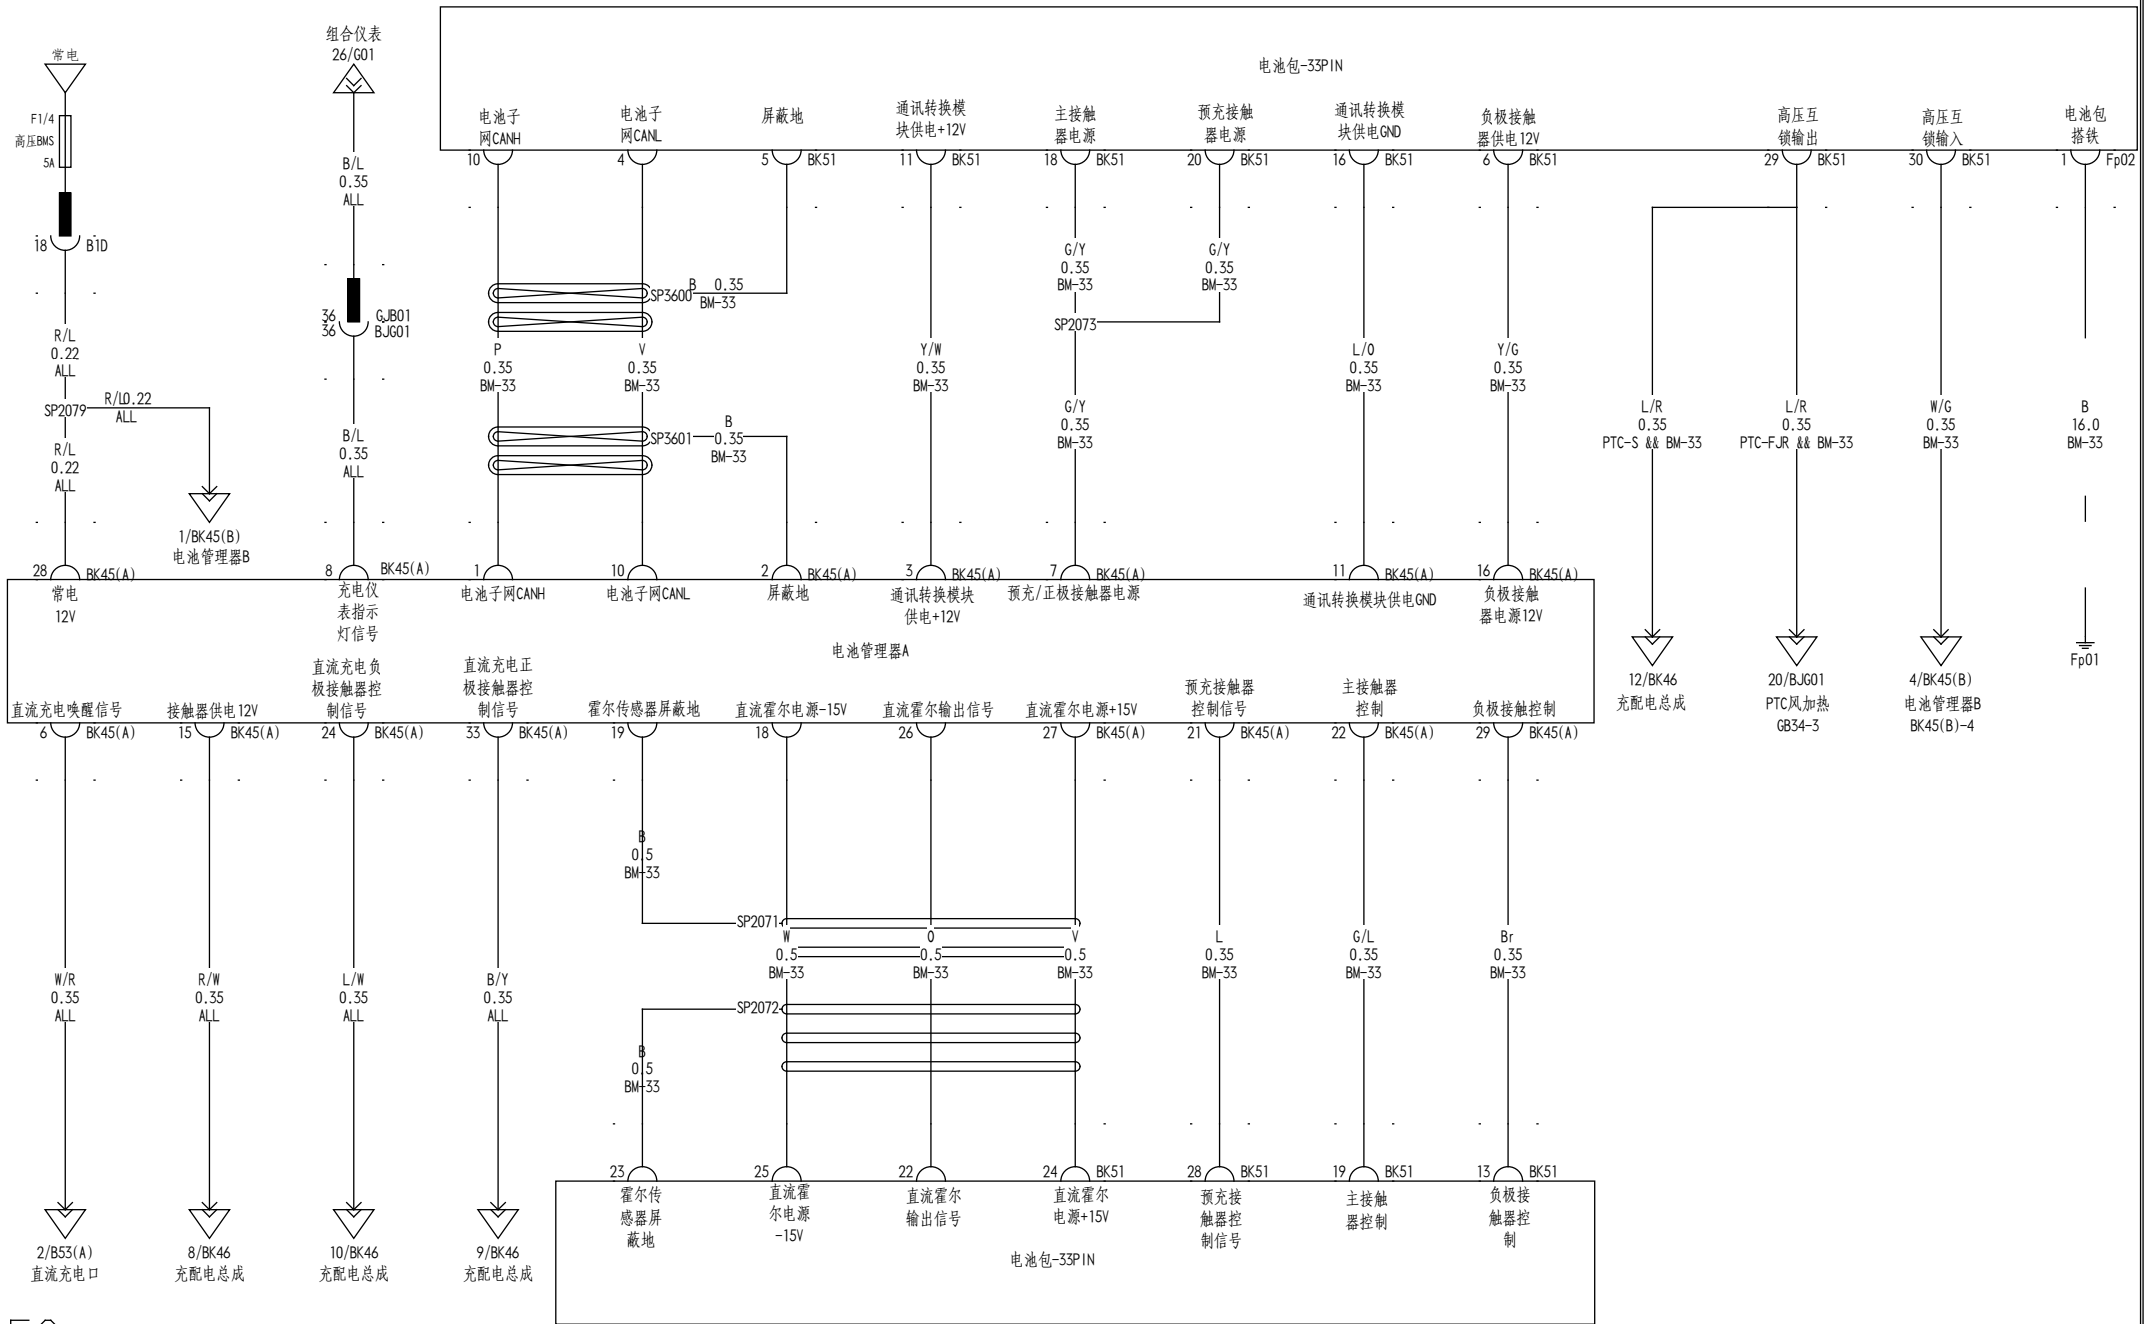

电池管理器A/电池包33PIN