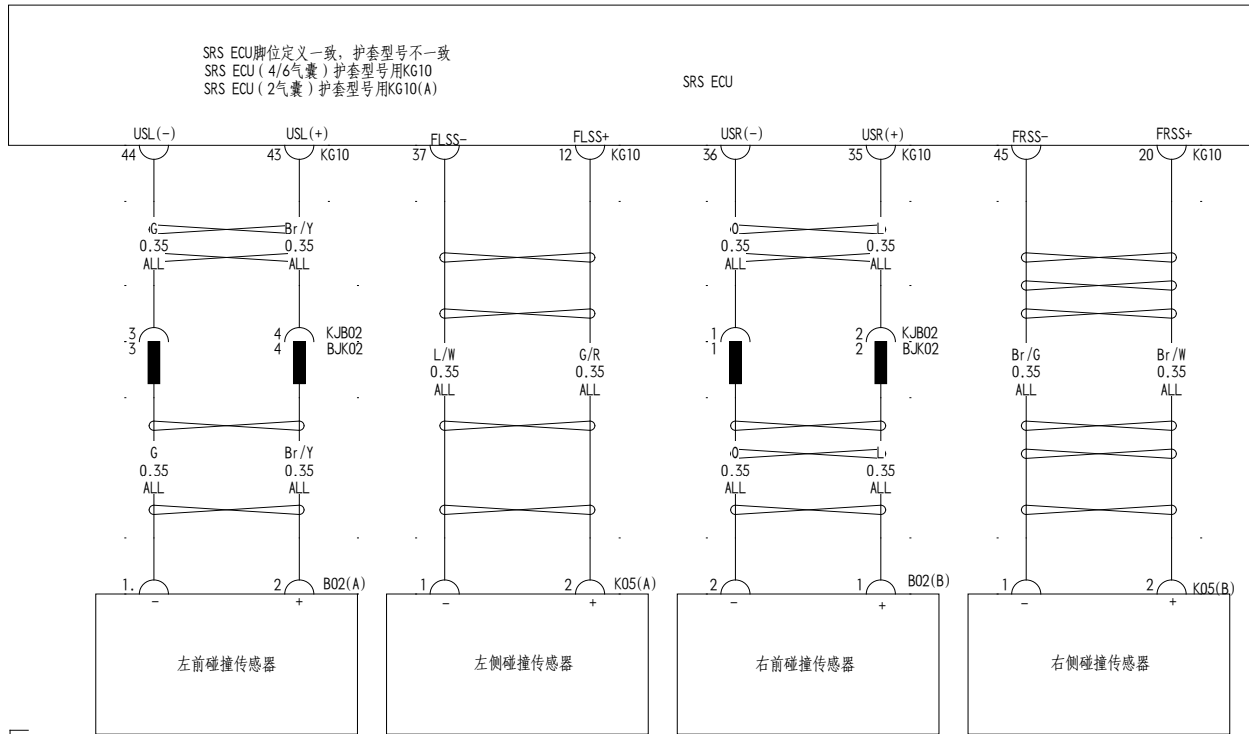

气囊ECU (气囊)

气囊ECU (碰撞传感器) / 时钟弹簧

CEPS/诊断口

前组合灯（位置灯/转向灯/昼行灯/远近光灯）/灯光开关组

001

出租车小
线接口1
18/G88

出租车小
线接口1
19/G88

车后灯具（左转向灯/位置灯/制动灯/后雾灯）