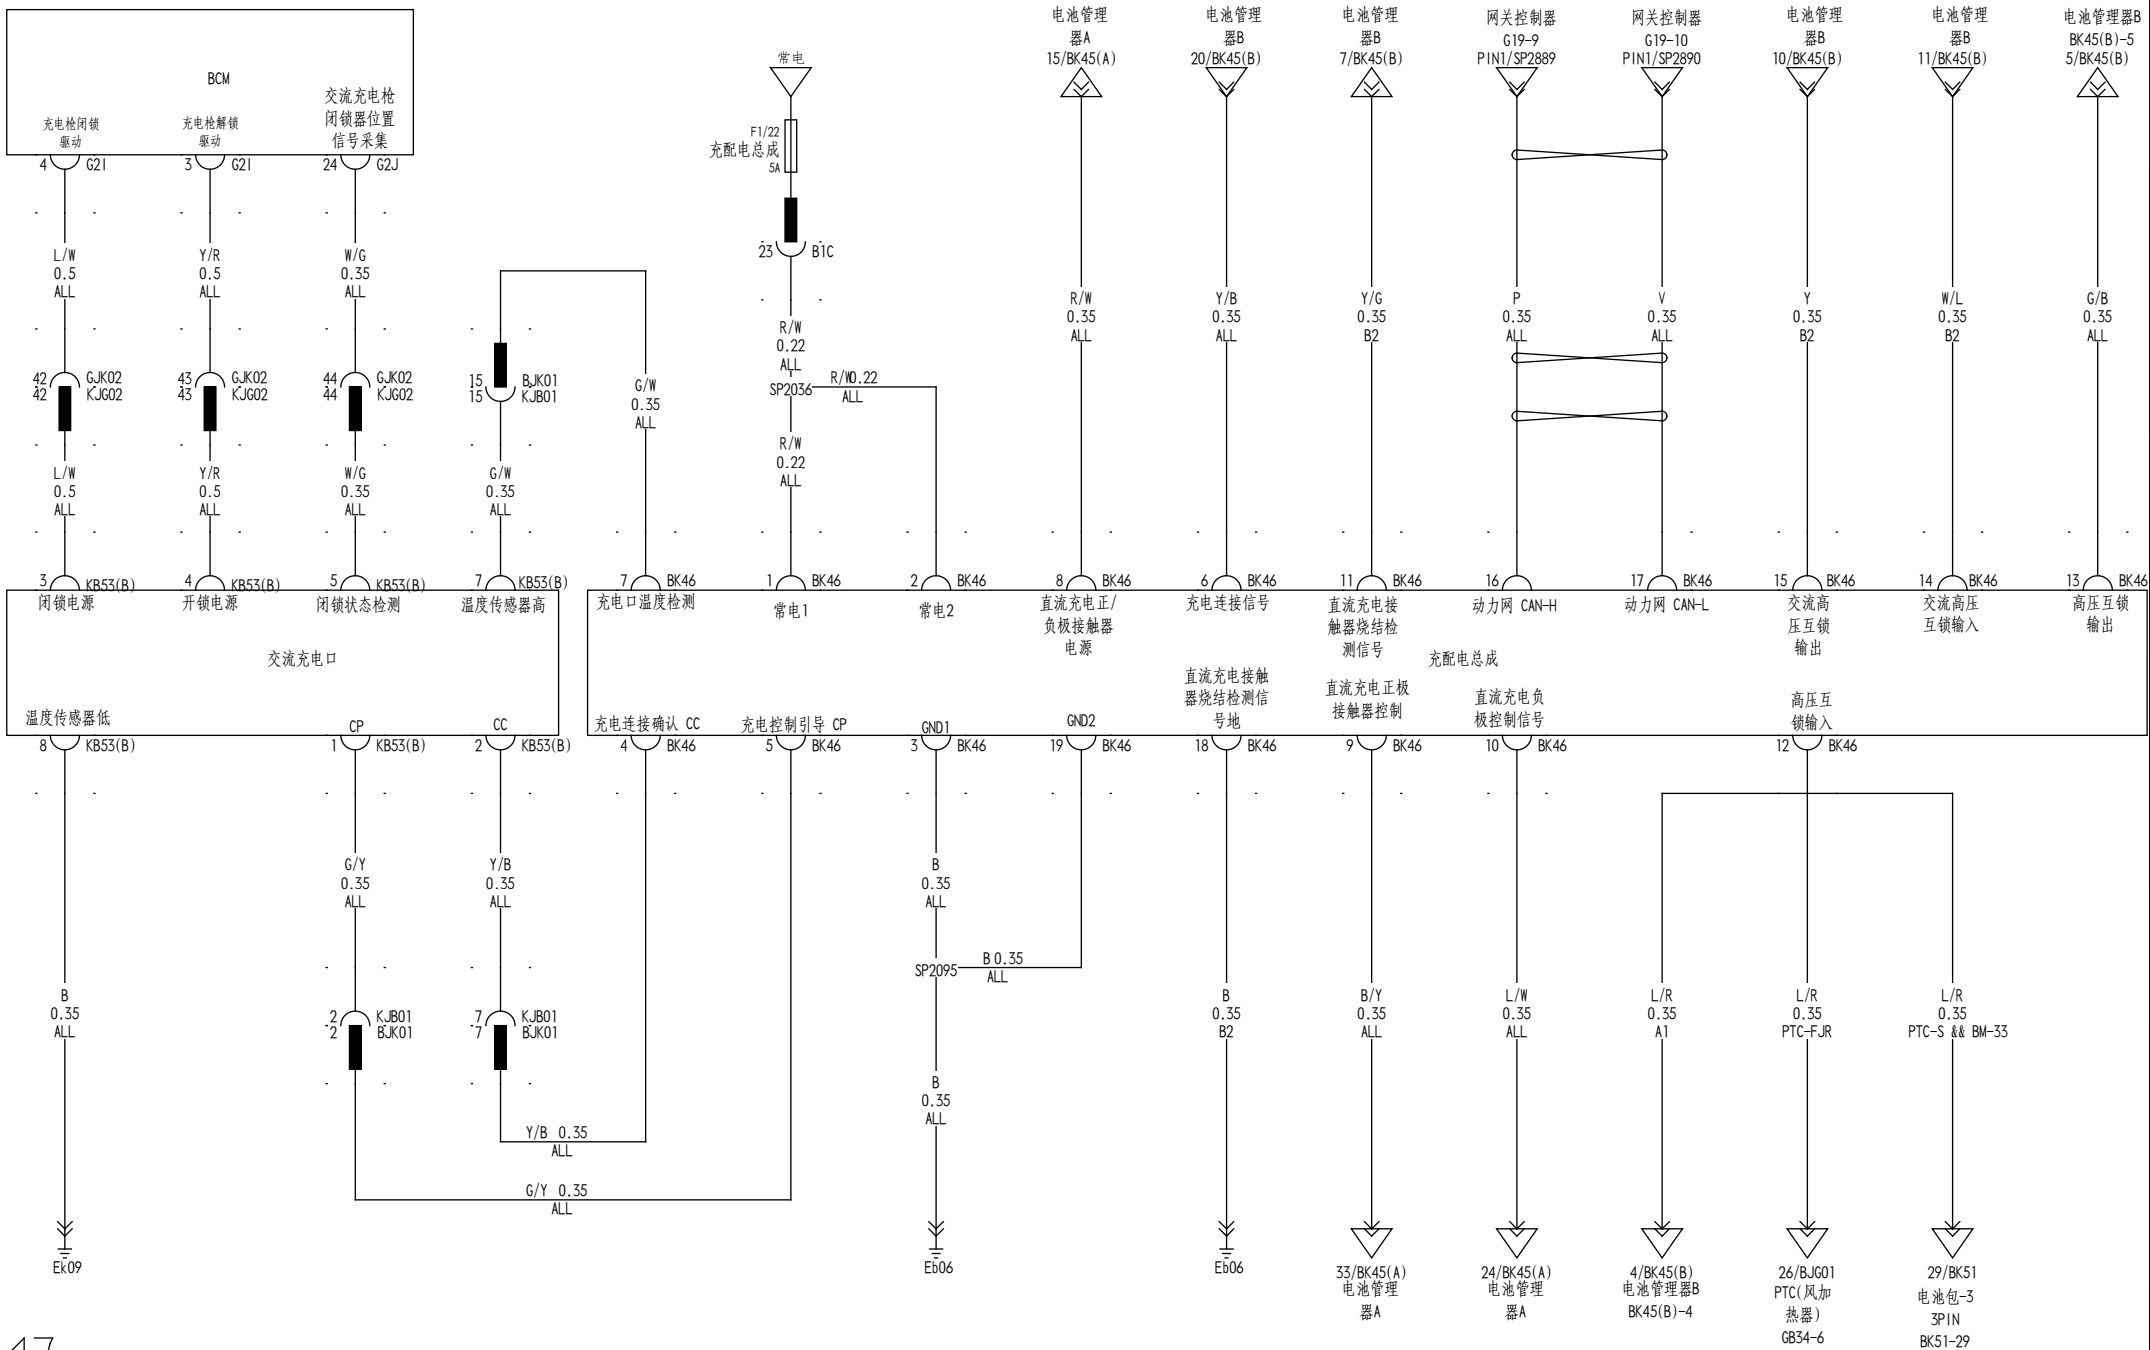

充配电总成/交流充电口

001