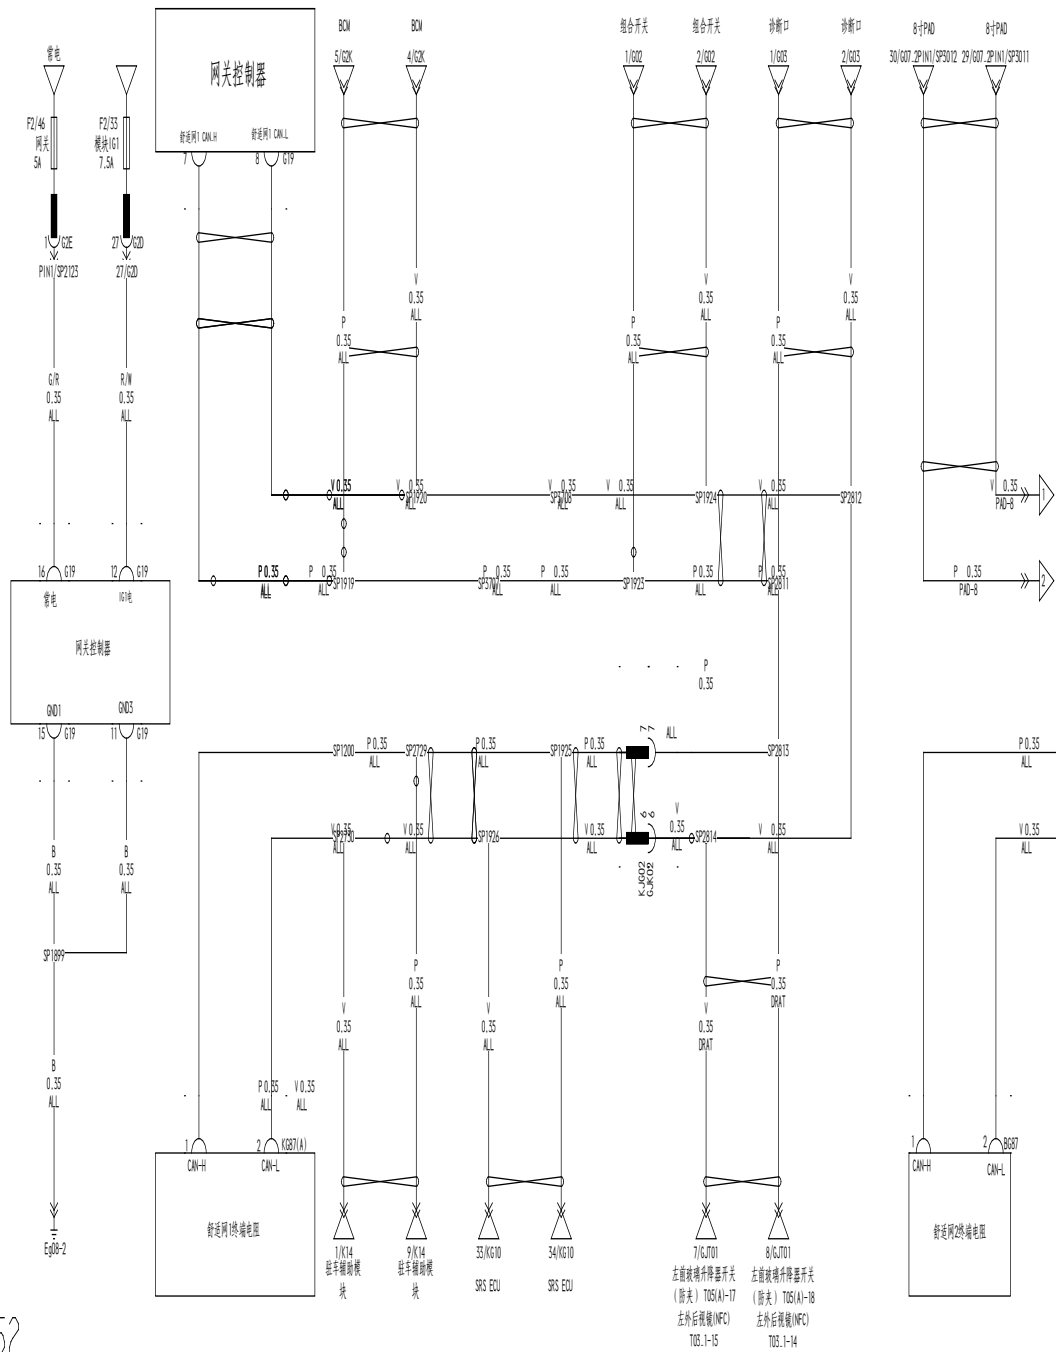

001

舒适网2 (网关控制器)

002

动力网 (网关控制器)

ESC网 (网关控制器、动力网)

出租车小线

4G模块

仪表盘线束搭铁