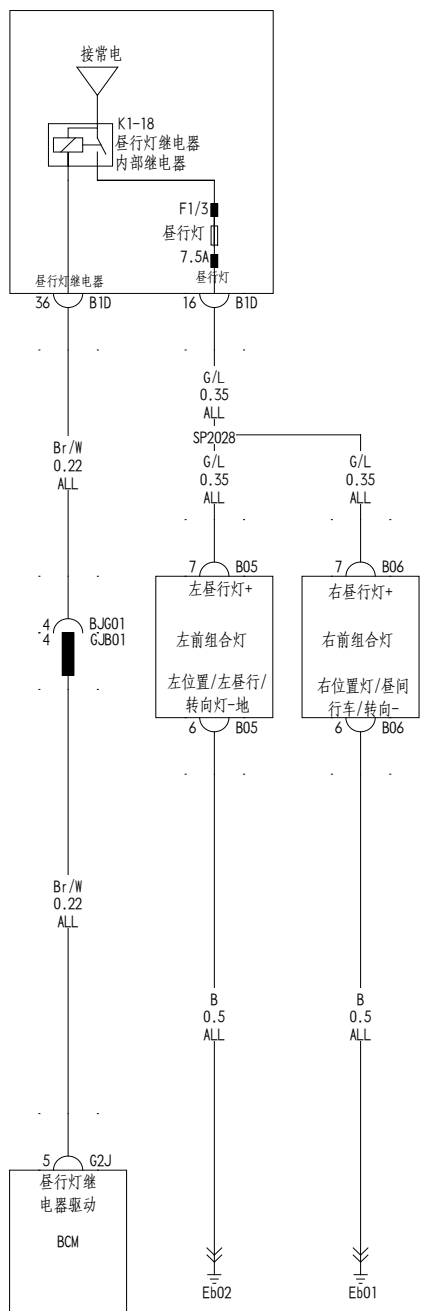

PAD主机/4G模块

收发机/4G备用电源模块/8寸屏

8寸屏/倒车摄像头/音量旋钮

智能钥匙系统控制器 (蓄电池BMS/探测天线)

组合仪表(引擎音模拟器/制动液位开关)

驻车辅助ECU

ESP

EPB ECU

气囊ECU (气囊)

气囊ECU (碰撞传感器) / 时钟弹簧

CEPS/诊断口

前组合灯（位置灯/转向灯/昼行灯/远近光灯）/灯光开关组

001

出租车小
线接口1
18/G88

出租车小
线接口1
19/G88

车后灯具（左转向灯/位置灯/制动灯/后雾灯）