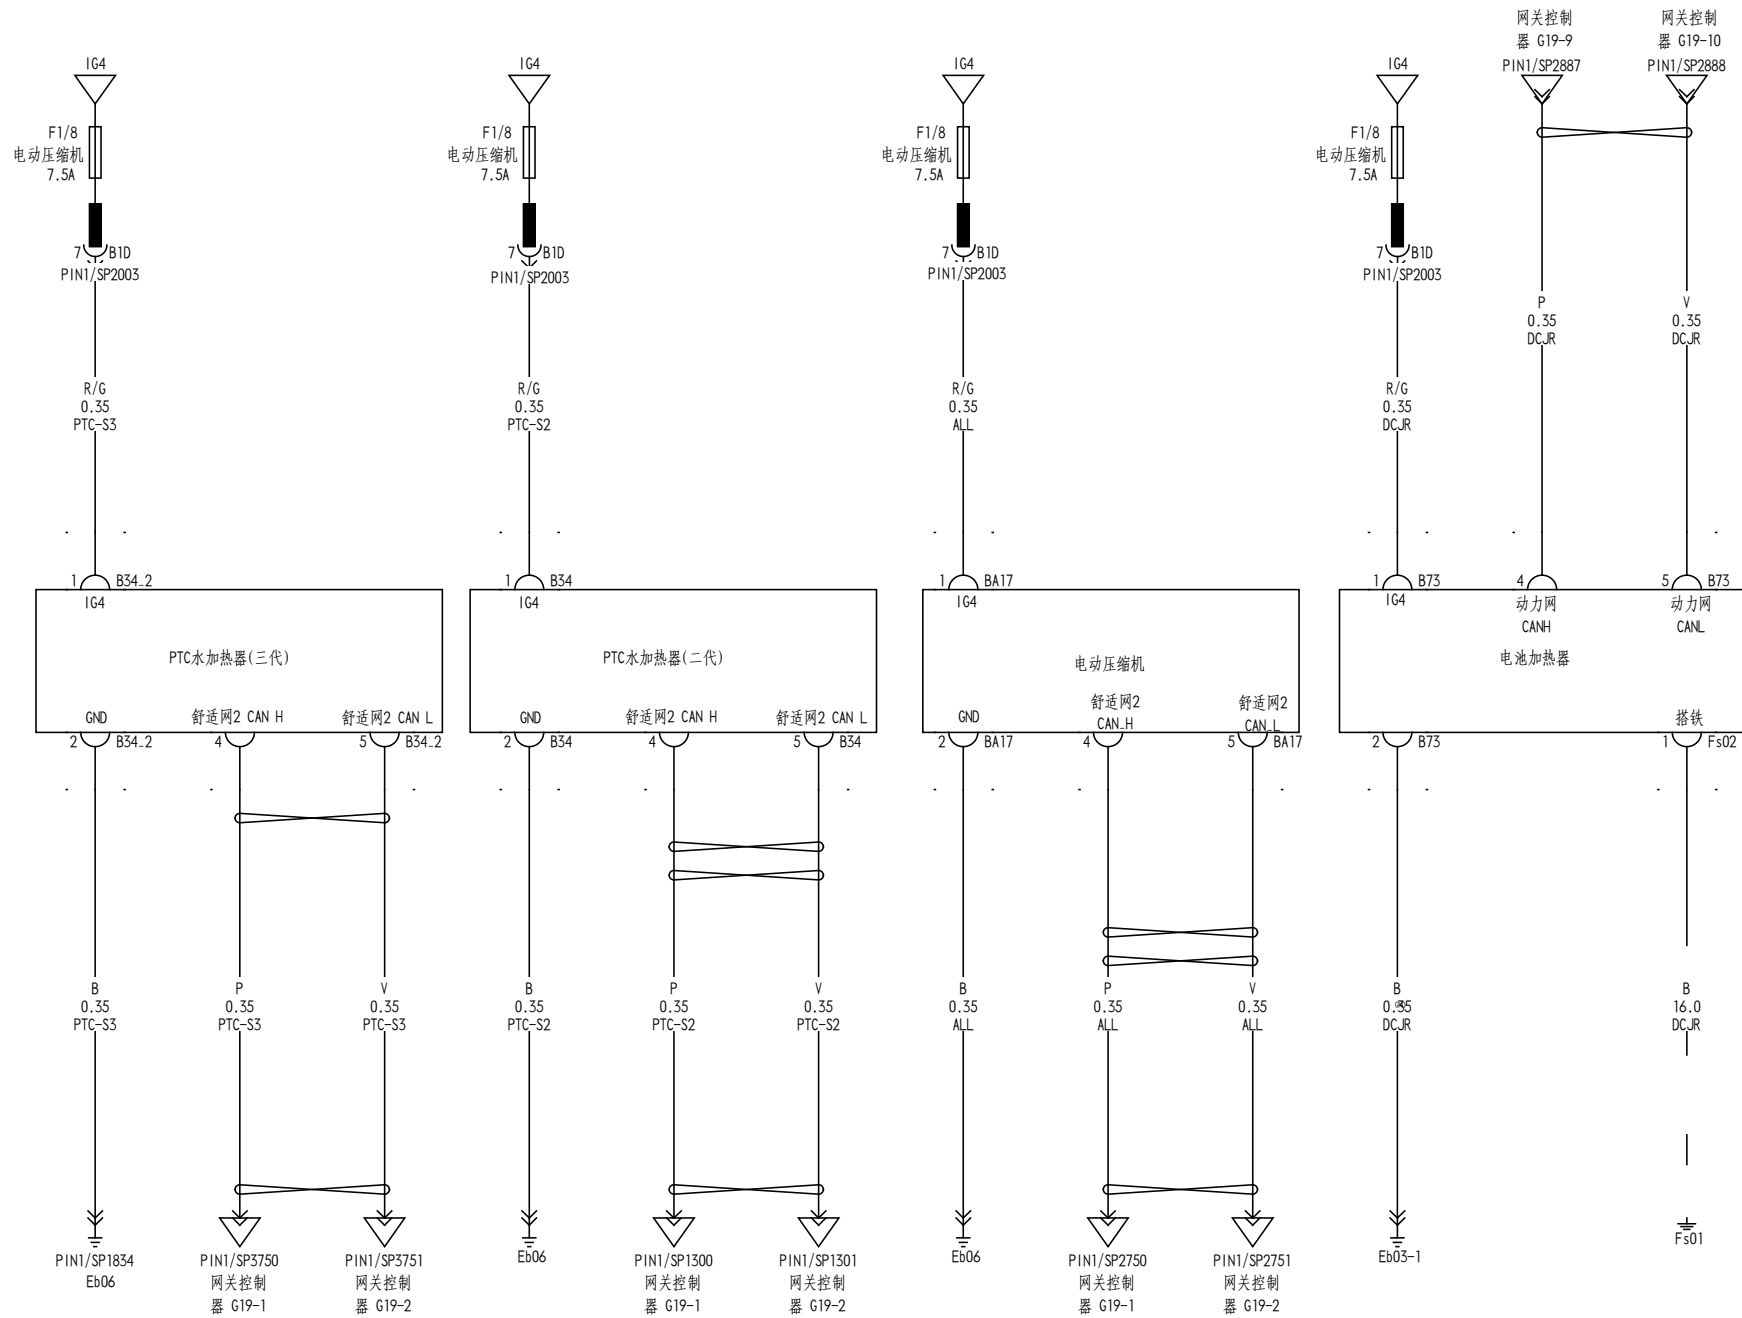

左、右后玻璃升降器开关

组合/模式/中控开关组

燃油加热器/PTC(风加热器)

PTC水加热器/电动压缩机/电池加热器

空调控制器

空调控制器

空调控制器（空调小线）

005