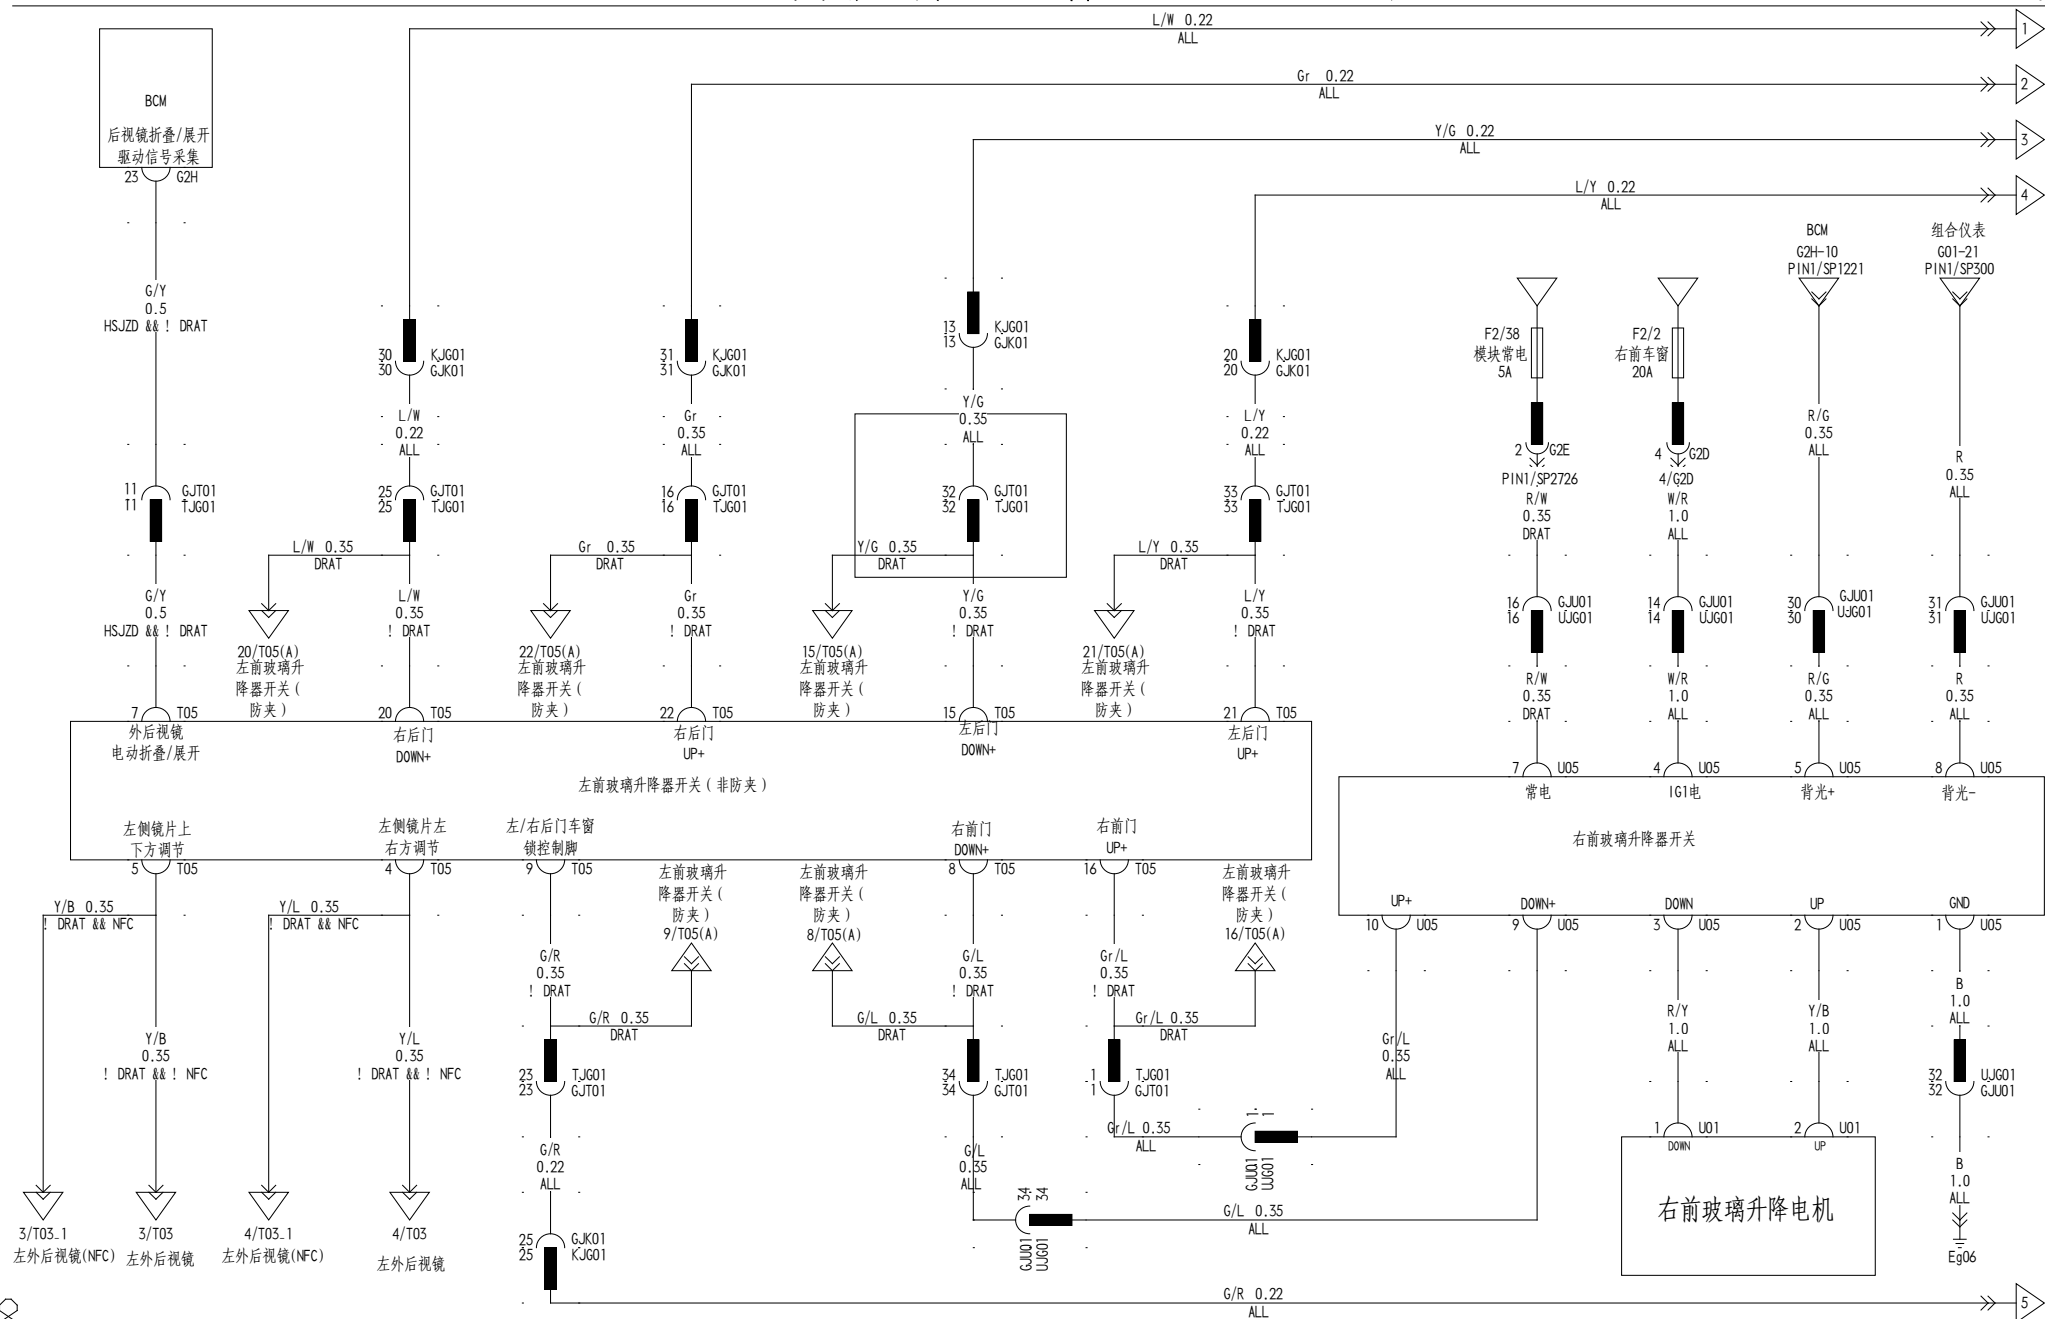

31

小灯/背光系统

小灯/背光系统

左外后视镜(NFC)

左、右外后视镜

左前玻璃升降器开关 (防夹)

001

左、右前玻璃升降器开关（非防夹）