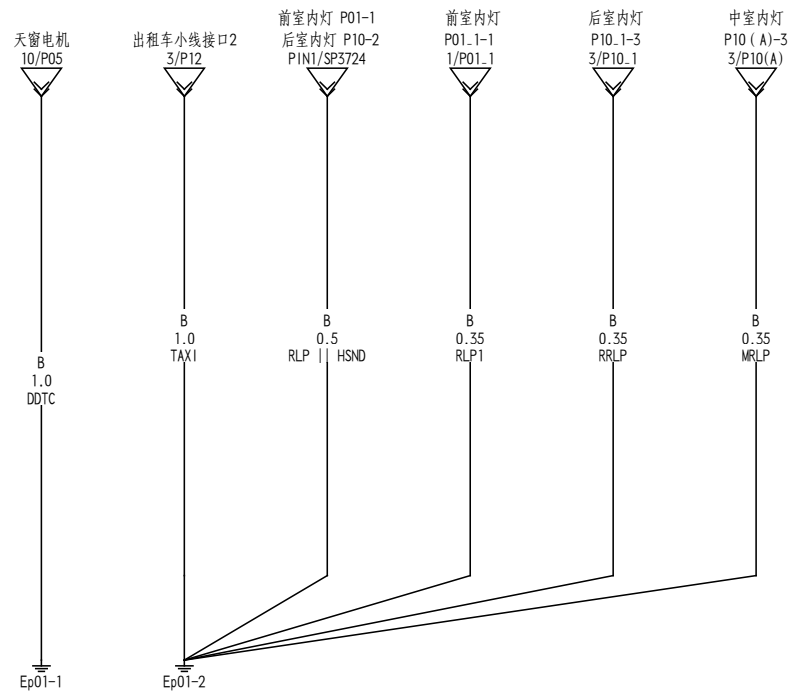

1/B53(A)

电池加热器

2/B73

前舱线束搭铁

地板线束搭铁

顶棚线束搭铁

配置代码

配置代码	HSND	RLP	RLP1	RRLP	NFC	AVH	DAB	PAB	CQL	NFC	DDZY
配置名称	后室内灯(LED)	前室内灯(LED)	前室内灯(灯泡)	后室内灯(灯泡)	卡片钥匙	autohold功能	主驾安全气囊	副驾安全气囊	侧安全气帘	卡片钥匙	主驾电动座椅
配置代码	A1	B2	DDTC	IK1	IK0	2SDFS	DCJR	ZYJR	4G	YQYX	ESP
配置名称	A1平台	B2平台	电动天窗	右前门探测天线	后背门探测天线	两档单风扇	电池包加热器	座椅加热	4G模块	右前影像	电子车辆稳定系统
配置代码	2QN	4/6QN	DRAT	PTC-S	RYJR	PTS-FJR	BM-33	473DFS	473SFS	ZJ+JR	HSJZD
配置名称	2气囊	4/6气囊	主驾防夹	PTC水加热	燃油加热	PTC风加热	电池包33PIN	单风扇	双风扇	后视镜照脚及加热	外后视镜电动折叠
配置代码	DDZY	Fe-BAT	DDYX	YQYX	QUSB	HUSB	SFJ	QMD	HMD	JBZM	
配置名称	主驾电动座椅	铁电池	倒车影像	右前影像	前USB	后USB	收放机	前门灯	后门灯	脚部照明	
配置代码	4SPKS	SV	VDR	VOL	PAD-8	PAD-10	6SPKS	4GB	TAXI	ZNY	
配置名称	4扬声器	全景影像	行车记录仪	音量旋钮	固定PAD	旋转PAD DLINK2.0	6扬声器	4G备用电源模块	出租车专用小线	智能影音系统	
配置代码	ZDKT	MVSS	EVSS	TAXI-CAN	TAXI-CAN1						
配置名称	自动空调	机械车速传感器	电子车速传感器	出租车动力CAN网络	出租车广州特殊订单						