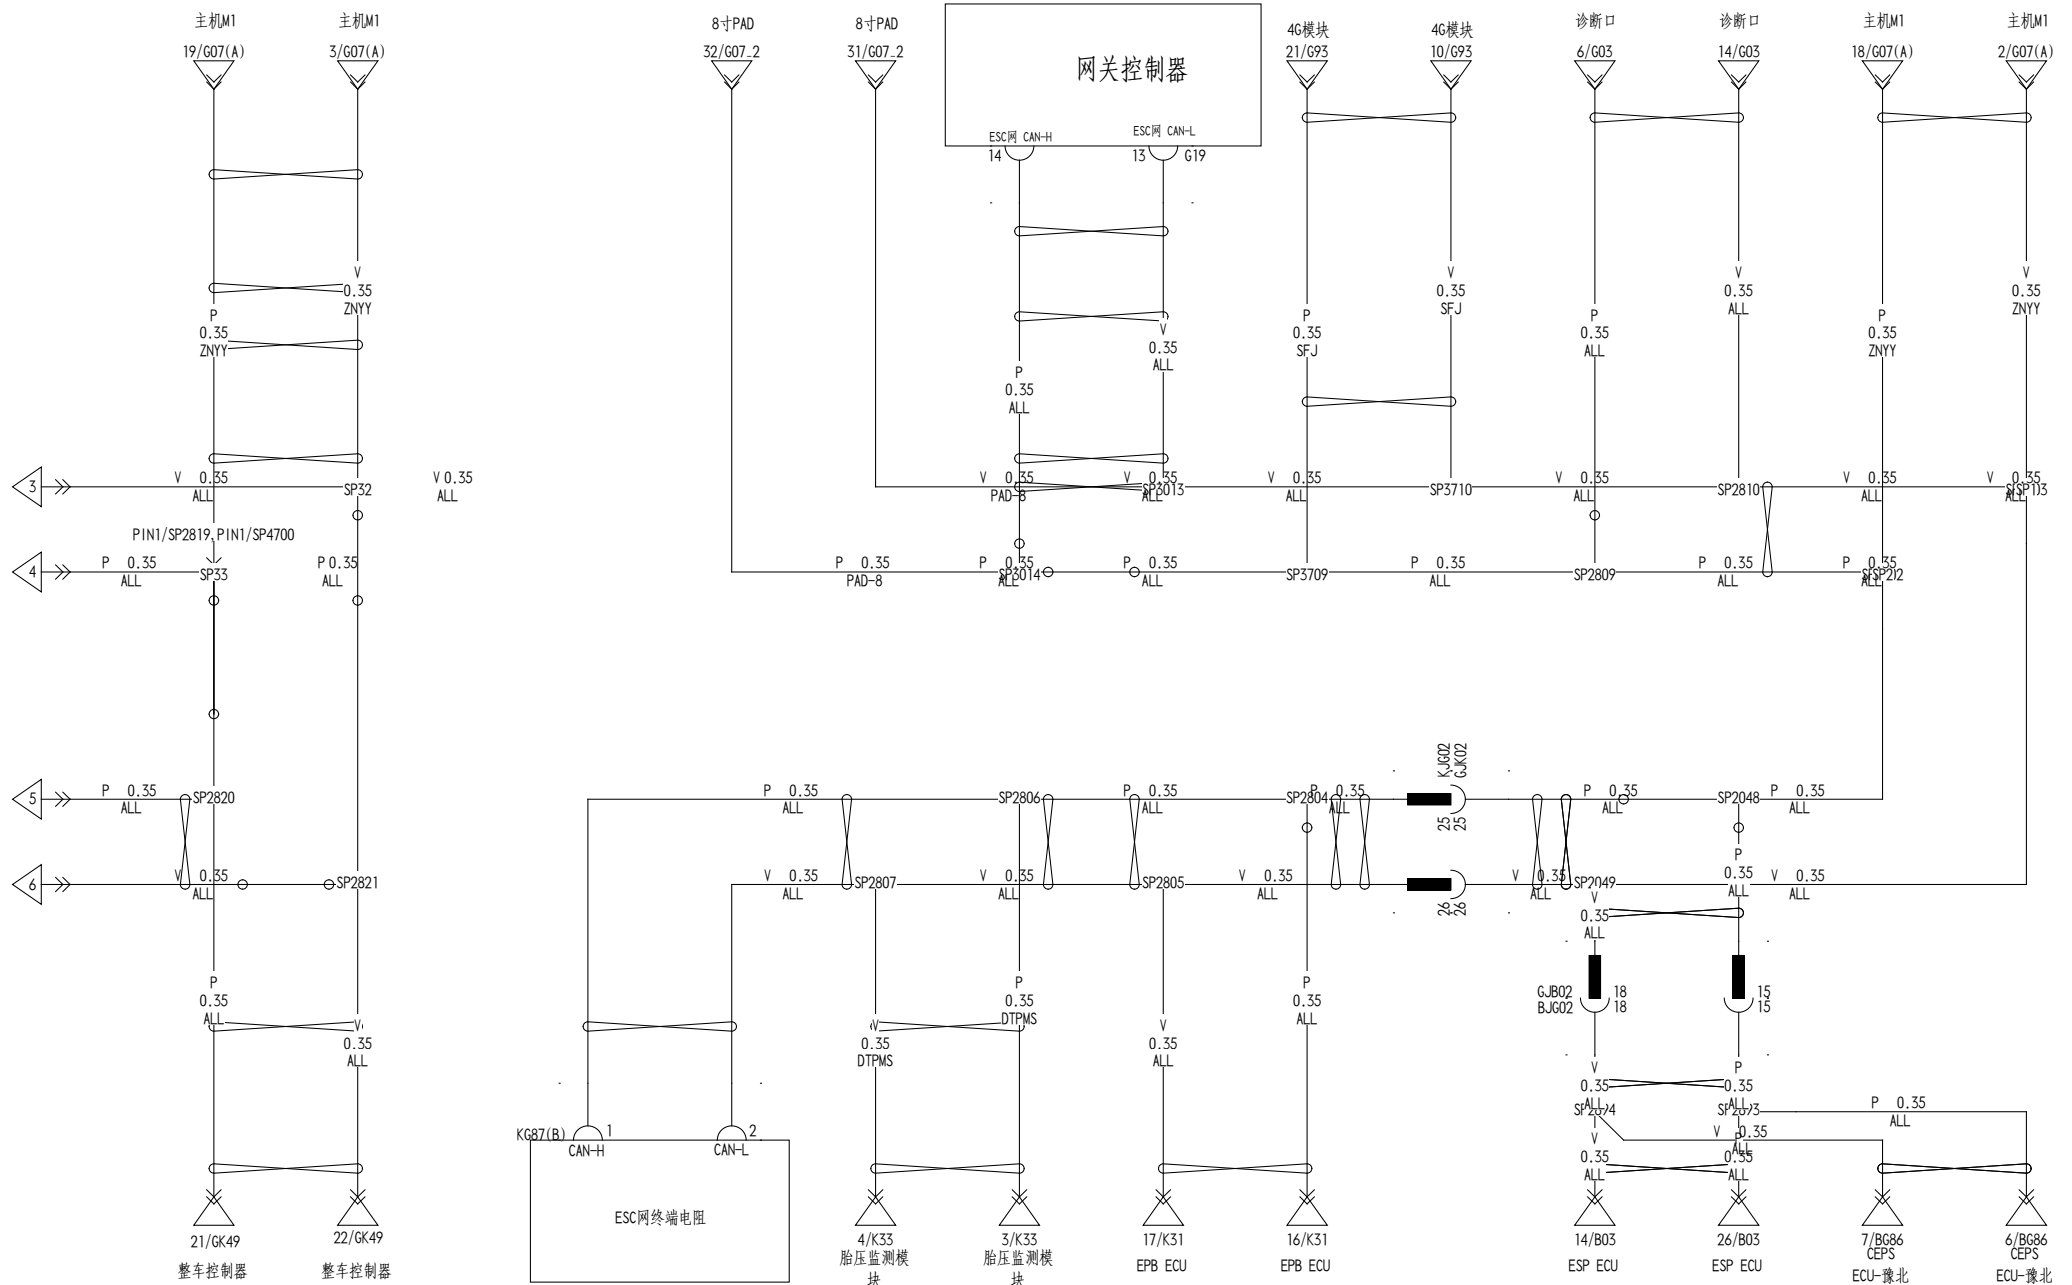

001

舒适网2 (网关控制器)

002

动力网 (网关控制器)

ESC网 (网关控制器、动力网)

出租车小线

4G模块

仪表盘线束搭铁