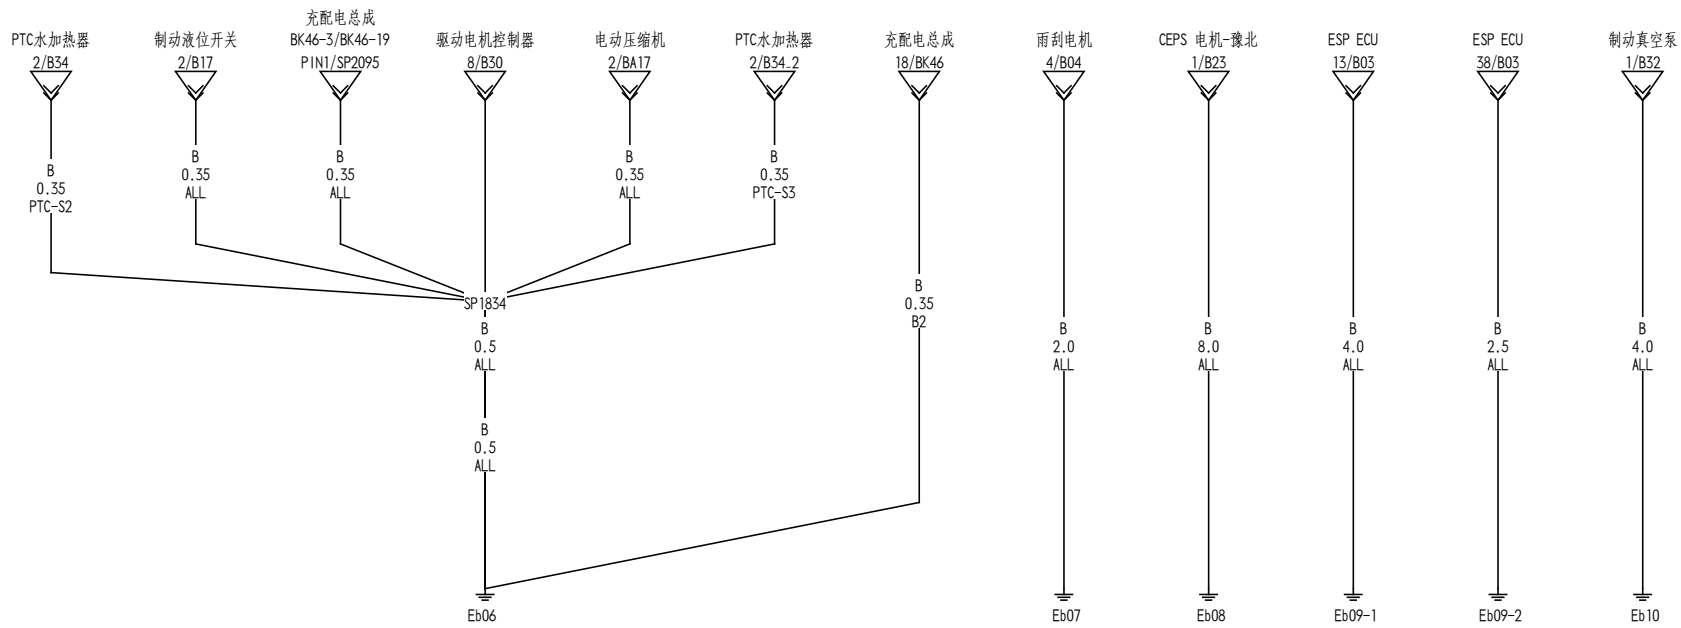

1/B53(A)

电池加热器

2/B73

前舱线束搭铁

地板线束搭铁

顶棚线束搭铁

配置代码

配置代码	HSND	RLP	RLP1	RRLP	NFC	AVH	DAB	PAB	CQL	NFC	DDZY
配置名称	后室内灯(LED)	前室内灯(LED)	前室内灯(灯泡)	后室内灯(灯泡)	卡片钥匙	autohold功能	主驾安全气囊	副驾安全气囊	侧安全气帘	卡片钥匙	主驾电动座椅
配置代码	A1	B2	DDTC	IK1	IK0	2SDFS	DCJR	ZYJR	4G	YQYX	ESP
配置名称	A1平台	B2平台	电动天窗	右前门探测天线	后背门探测天线	两档单风扇	电池包加热器	座椅加热	4G模块	右前影像	电子车辆稳定系统
配置代码	2QN	4/6QN	DRAT	PTC-S	RYJR	PTS-FJR	BM-33	473DFS	473SFS	ZJ+JR	HSJZD
配置名称	2气囊	4/6气囊	主驾防夹	PTC水加热	燃油加热	PTC风加热	电池包33PIN	单风扇	双风扇	后视镜照脚及加热	外后视镜电动折叠
配置代码	DDZY	Fe-BAT	DDYX	YQYX	QUSB	HUSB	SFJ	QMD	HMD	JBZM	
配置名称	主驾电动座椅	铁电池	倒车影像	右前影像	前USB	后USB	收放机	前门灯	后门灯	脚部照明	
配置代码	4SPKS	SV	VDR	VOL	PAD-8	PAD-10	6SPKS	4GB	TAXI	ZNY	
配置名称	4扬声器	全景影像	行车记录仪	音量旋钮	固定PAD	旋转PAD DLINK2.0	6扬声器	4G备用电源模块	出租车专用小线	智能影音系统	
配置代码	ZDKT	MVSS	EVSS	TAXI-CAN	TAXI-CAN1						
配置名称	自动空调	机械车速传感器	电子车速传感器	出租车动力CAN网络	出租车广州特殊订单						