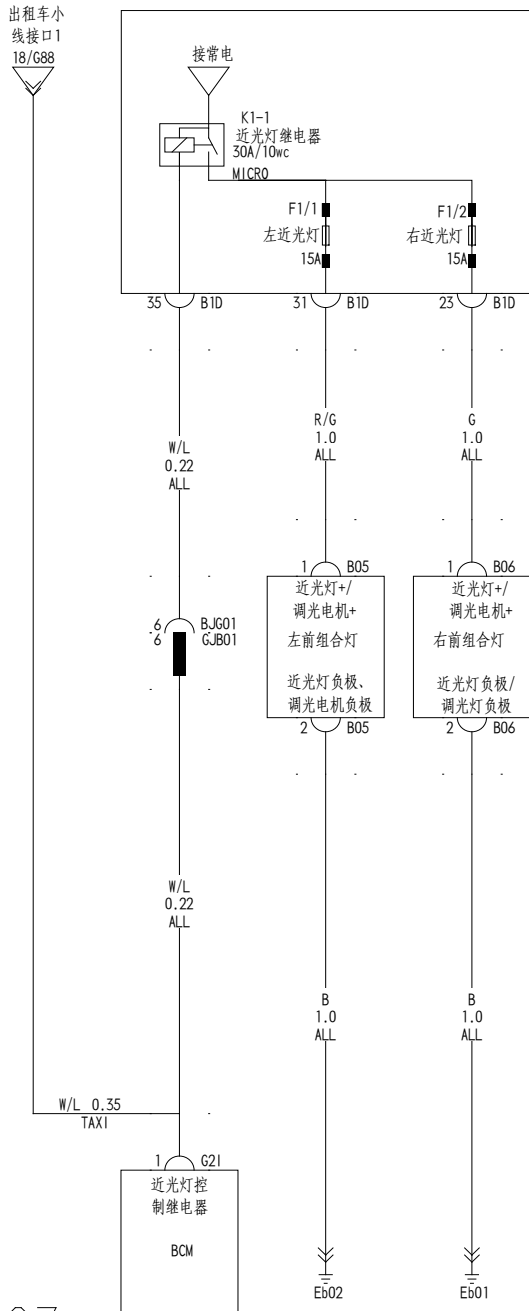

气囊ECU (气囊)

气囊ECU (碰撞传感器) / 时钟弹簧

CEPS/诊断口

前组合灯（位置灯/转向灯/昼行灯/远近光灯）/灯光开关组

001

出租车小
线接口1
18/G88

出租车小
线接口1
19/G88

车后灯具（左转向灯/位置灯/制动灯/后雾灯）