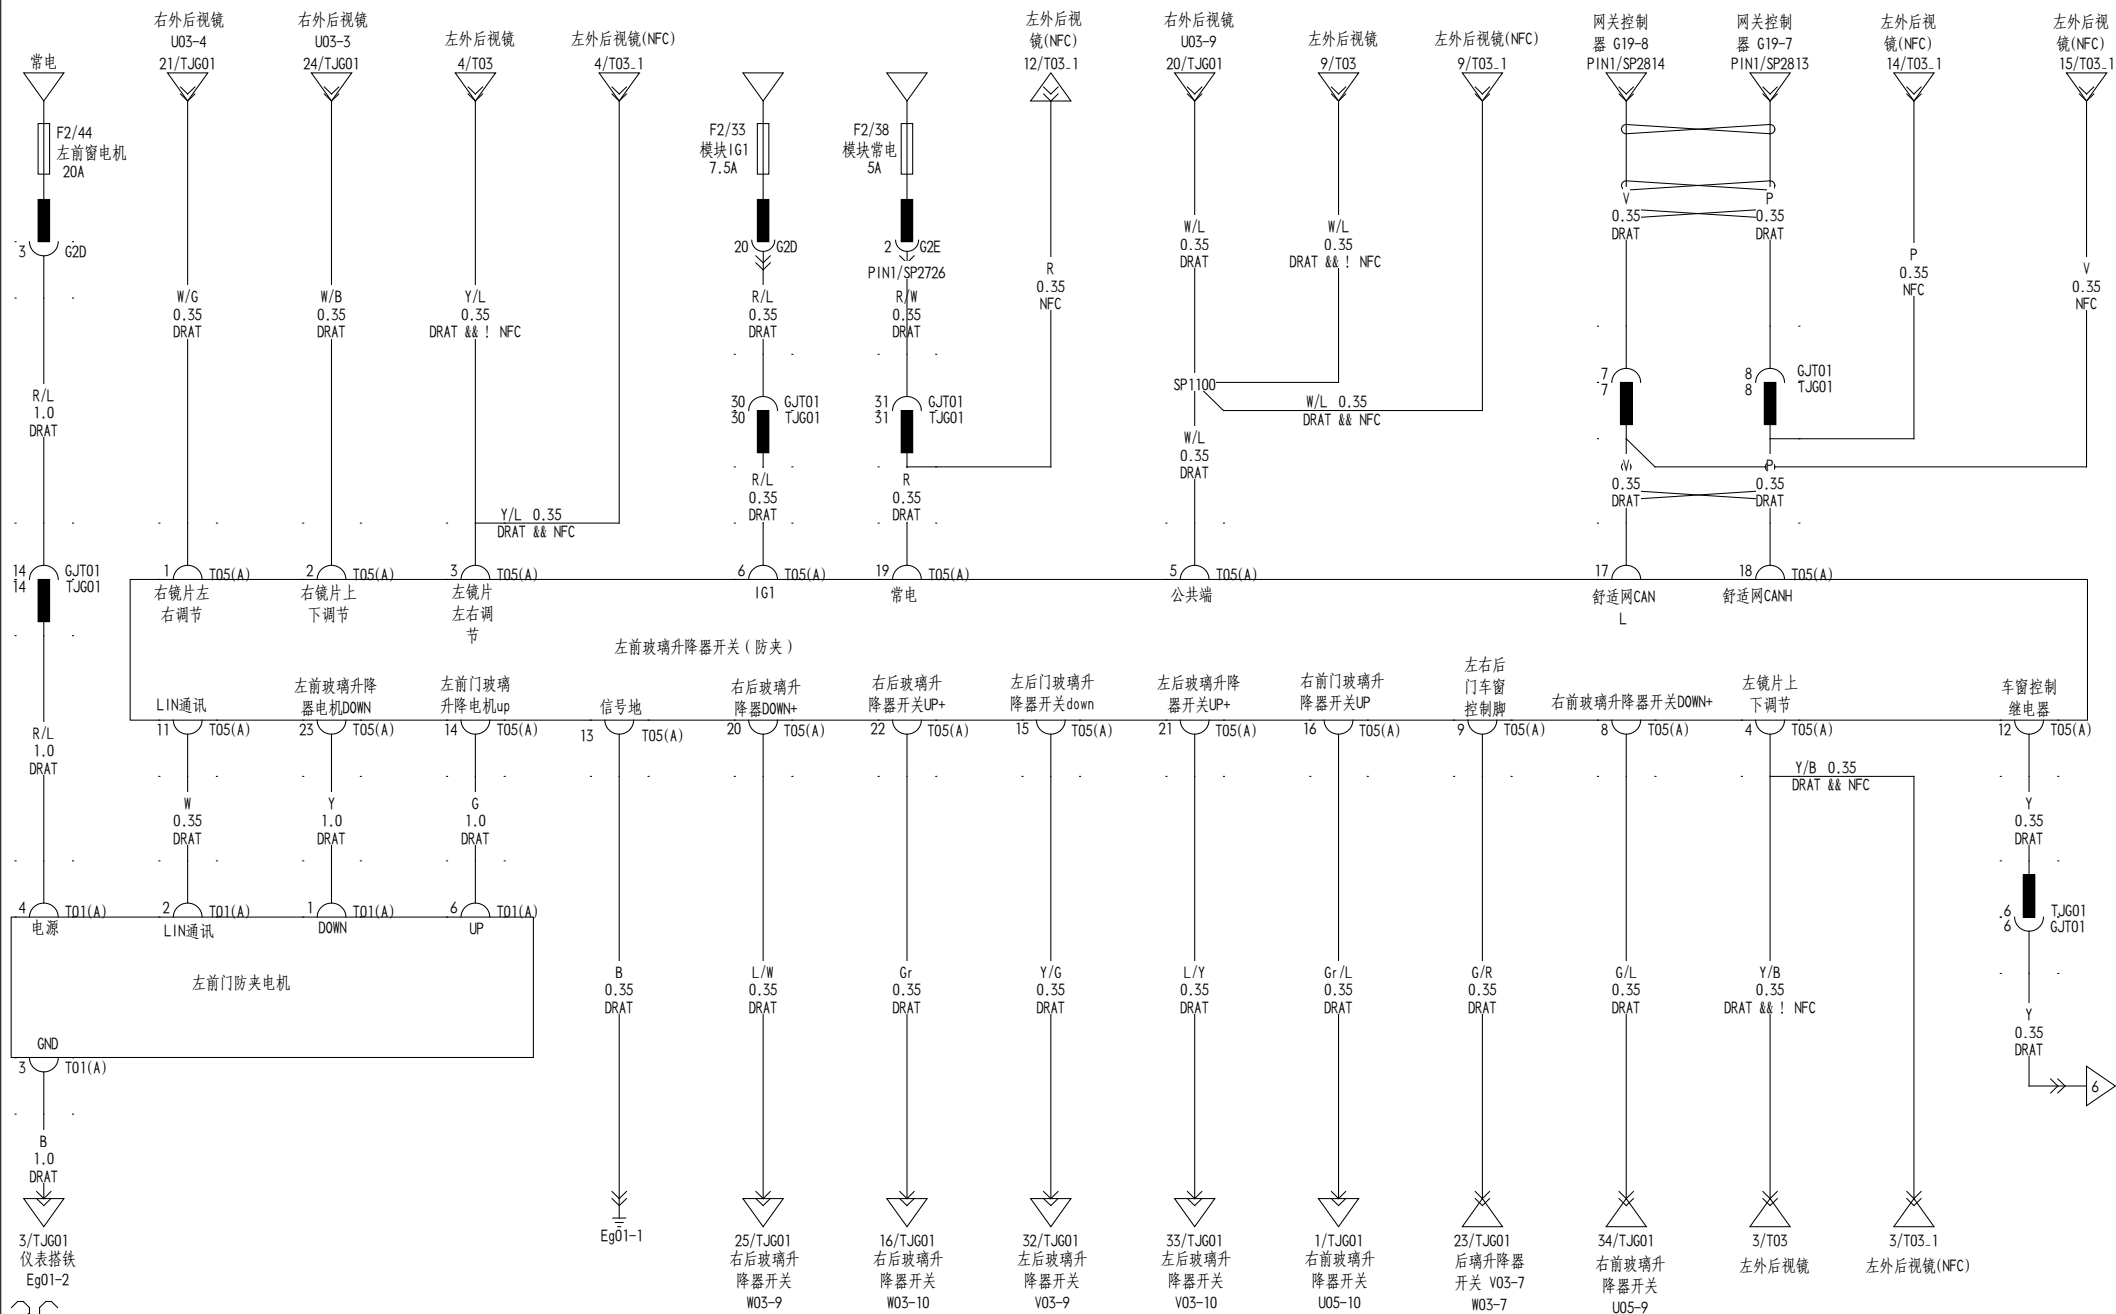

左前玻璃升降器开关 (防夹)

001