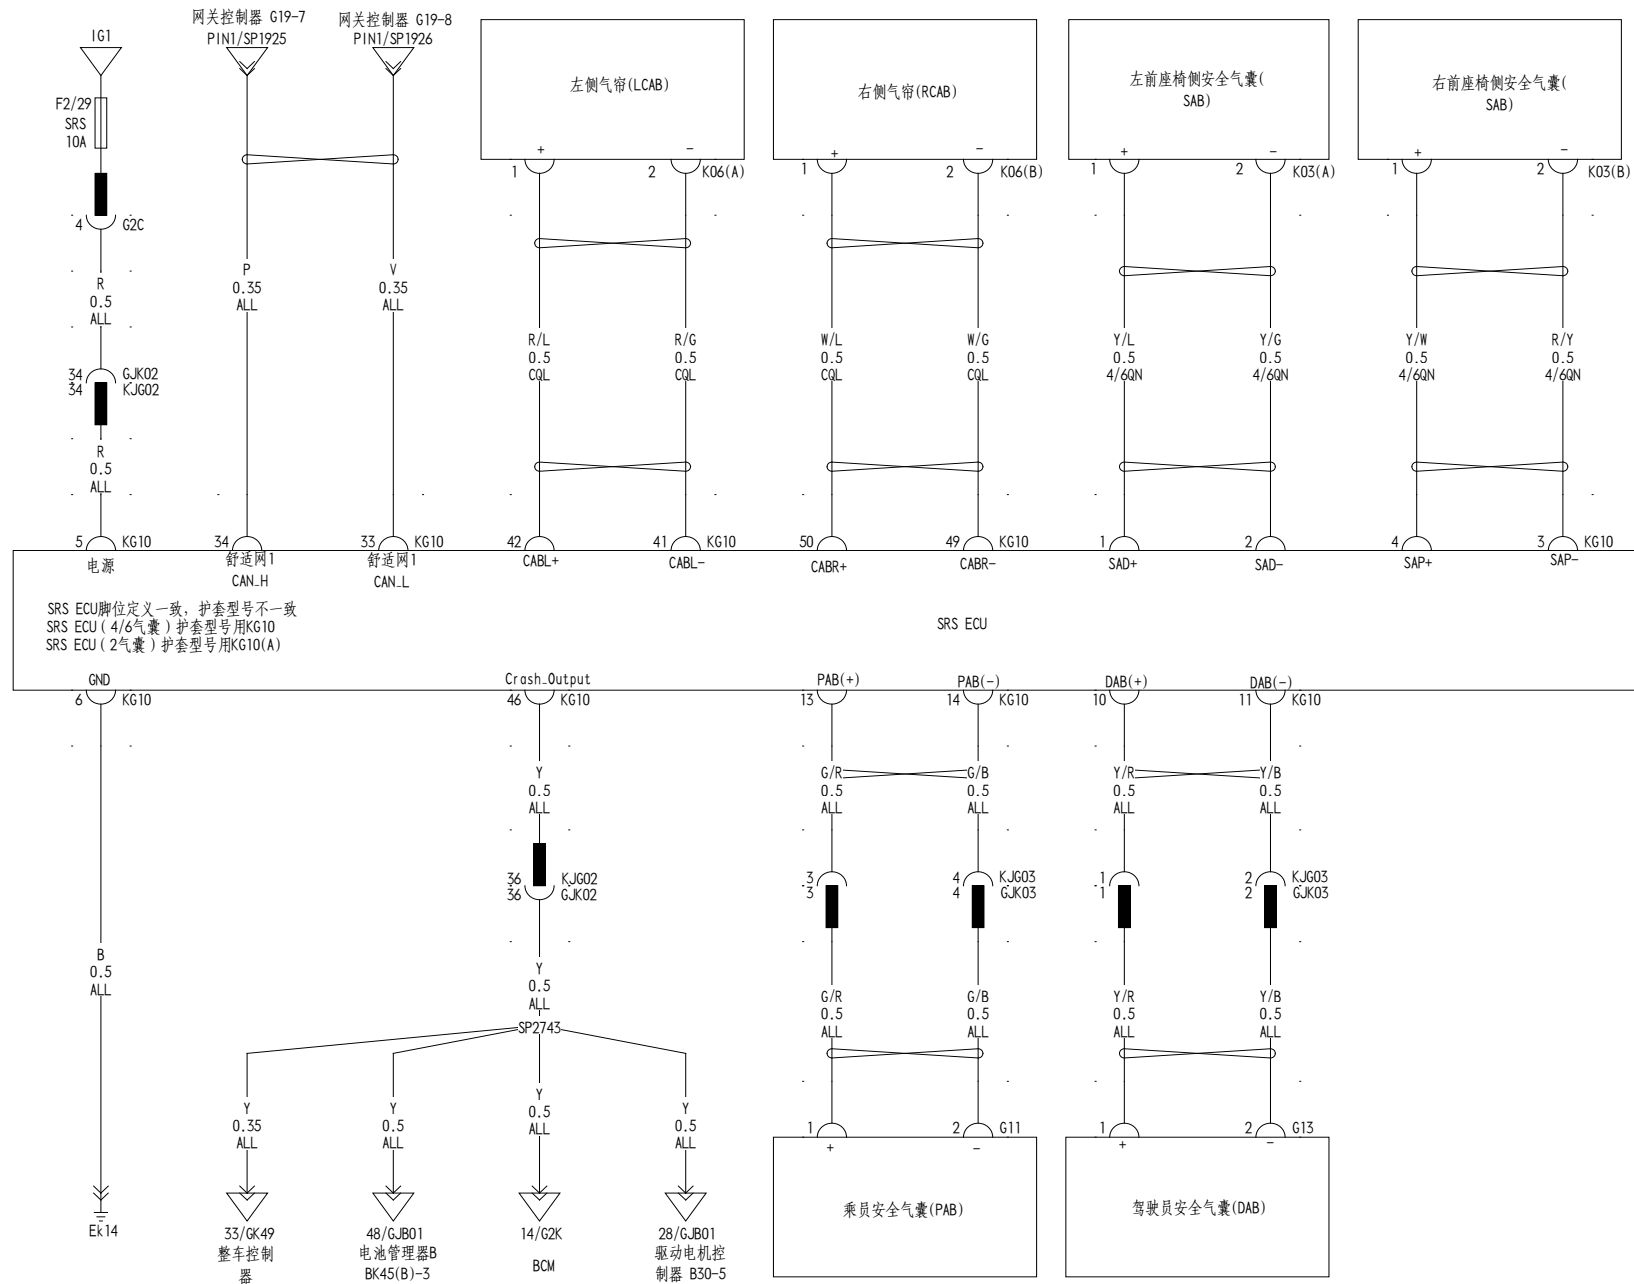

气囊ECU (气囊)

气囊ECU (碰撞传感器) / 时钟弹簧

CEPS/诊断口

前组合灯（位置灯/转向灯/昼行灯/远近光灯）/灯光开关组

001

出租车小
线接口1
18/G88

出租车小
线接口1
19/G88

车后灯具（左转向灯/位置灯/制动灯/后雾灯）