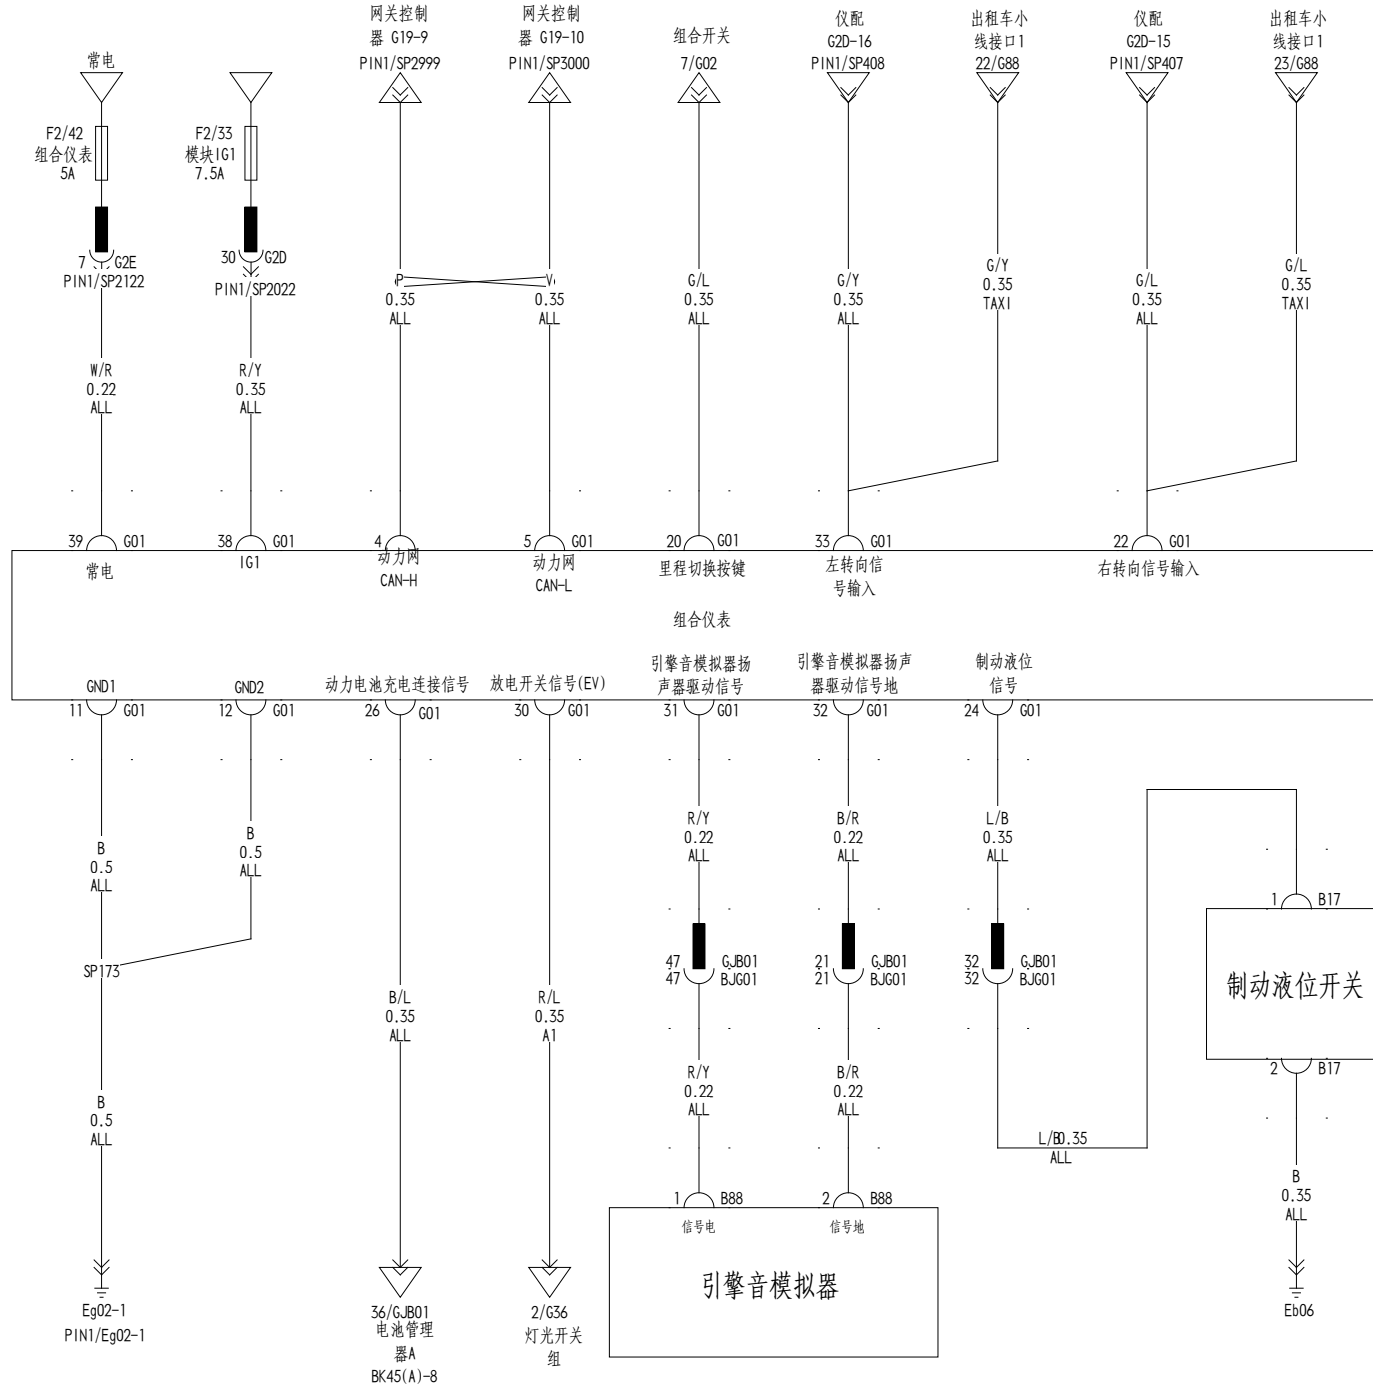

组合仪表(引擎音模拟器/制动液位开关)