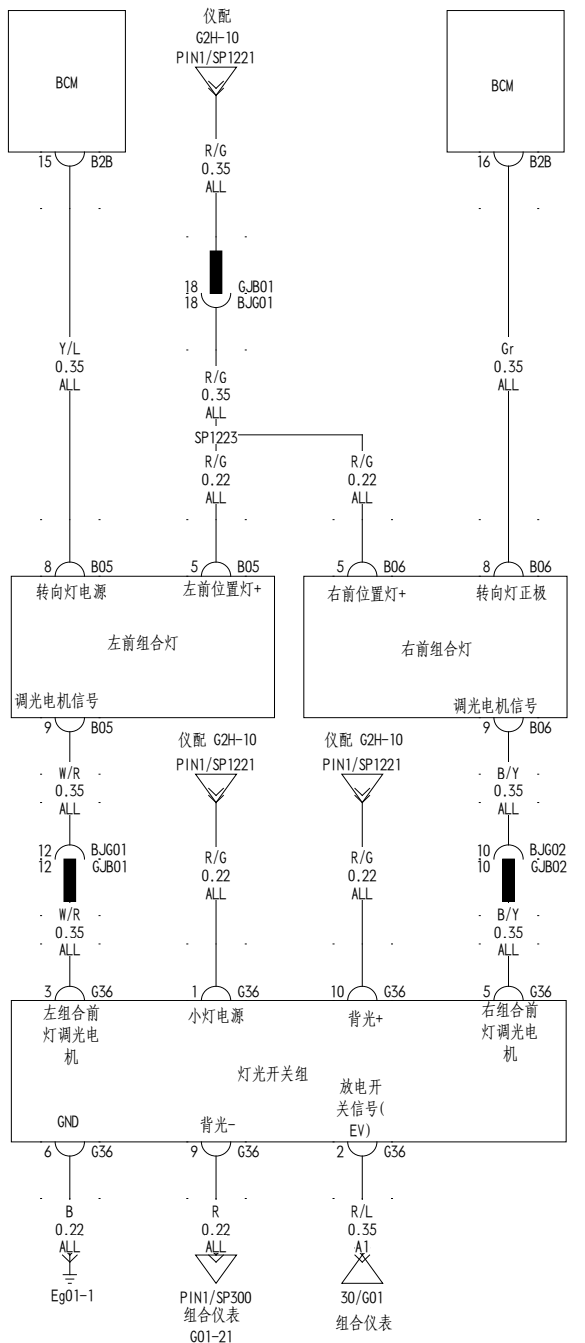

气囊ECU (气囊)

气囊ECU (碰撞传感器) / 时钟弹簧

CEPS/诊断口

前组合灯（位置灯/转向灯/昼行灯/远近光灯）/灯光开关组

001

出租车小
线接口1
18/G88

出租车小
线接口1
19/G88

车后灯具（左转向灯/位置灯/制动灯/后雾灯）