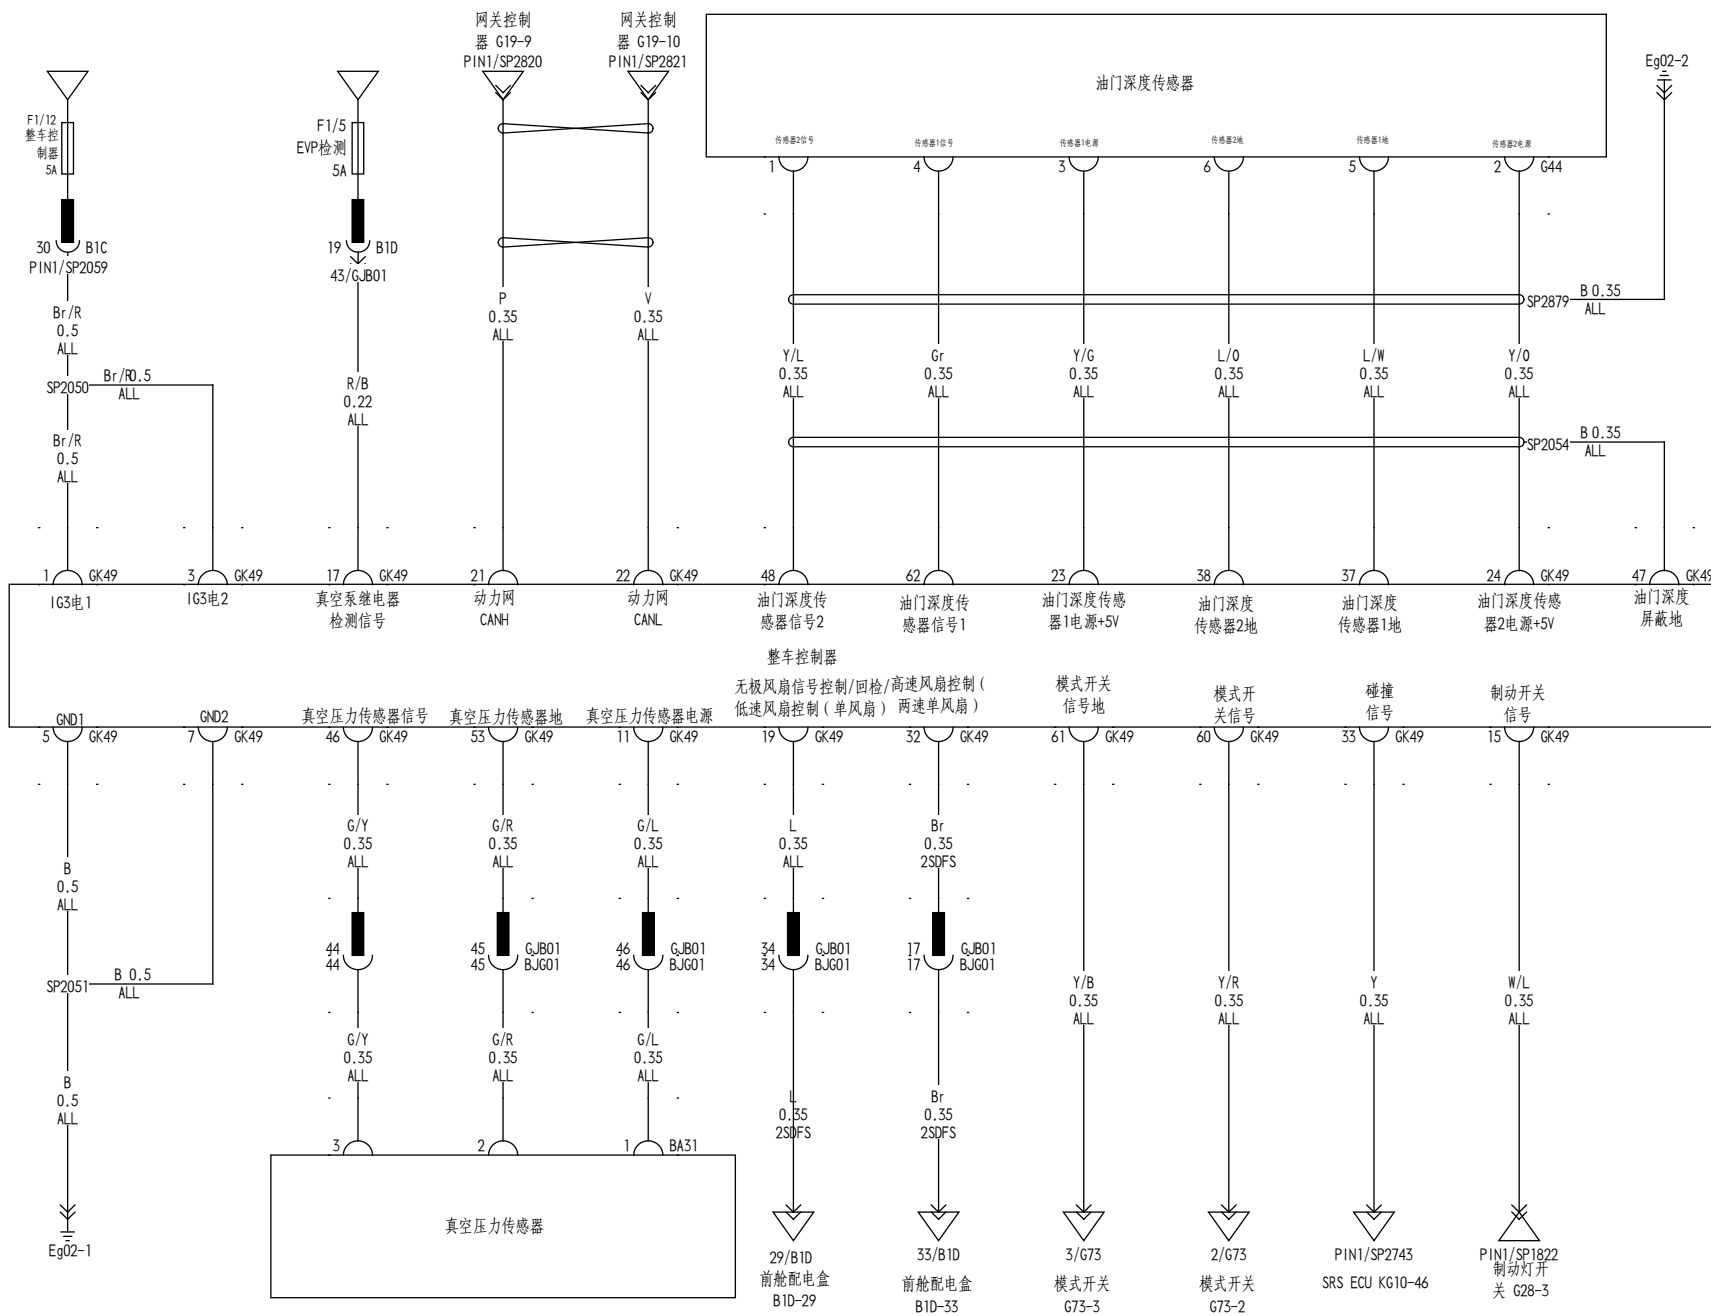

空调控制器（四通水阀、鼓风机、电动水泵）

充配电总成/交流充电口

001

驱动电机控制器/档位传感器

整车控制器（油门深度传感器/真空压力传感器）

电池管理器A/电池包33PIN

电池管理器B/直流充电口

舒适网1 (网关控制器, 舒适网2)

001

舒适网2 (网关控制器)

002

动力网 (网关控制器)

ESC网 (网关控制器、动力网)

出租车小线

4G模块

仪表盘线束搭铁