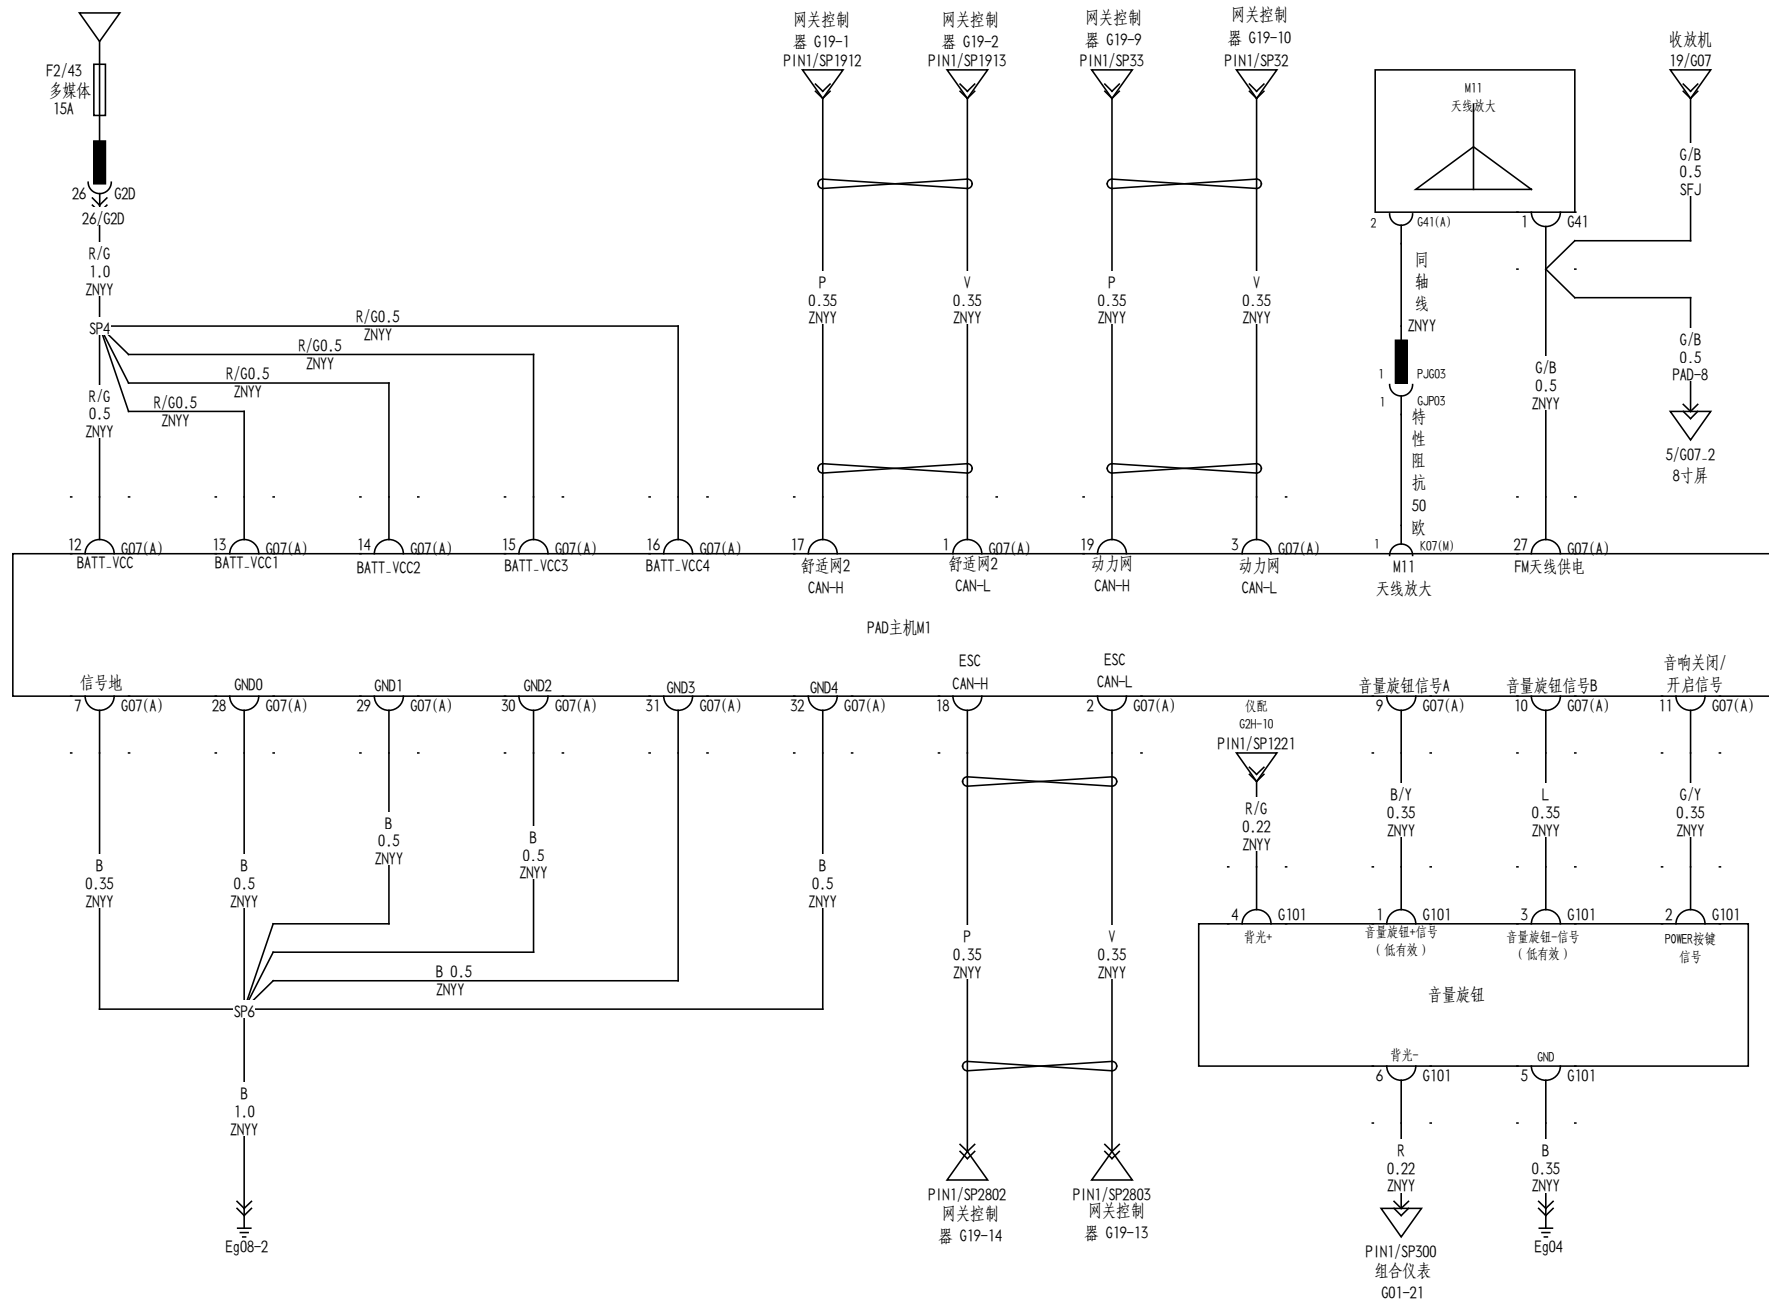

仪配 (右前、左后、右后、行李箱门锁电机)

003

仪配 (充电口盖执行器/主驾座椅)

仪配

BCM/启动按钮（副驾安全带扣/副驾安全带报警传感器/前舱盖微动开关）

PAD主机 (音量旋钮)

PAD主机（倒车、右前摄像头、PAD旋转电机）

PAD主机 (扬声器、收音机)