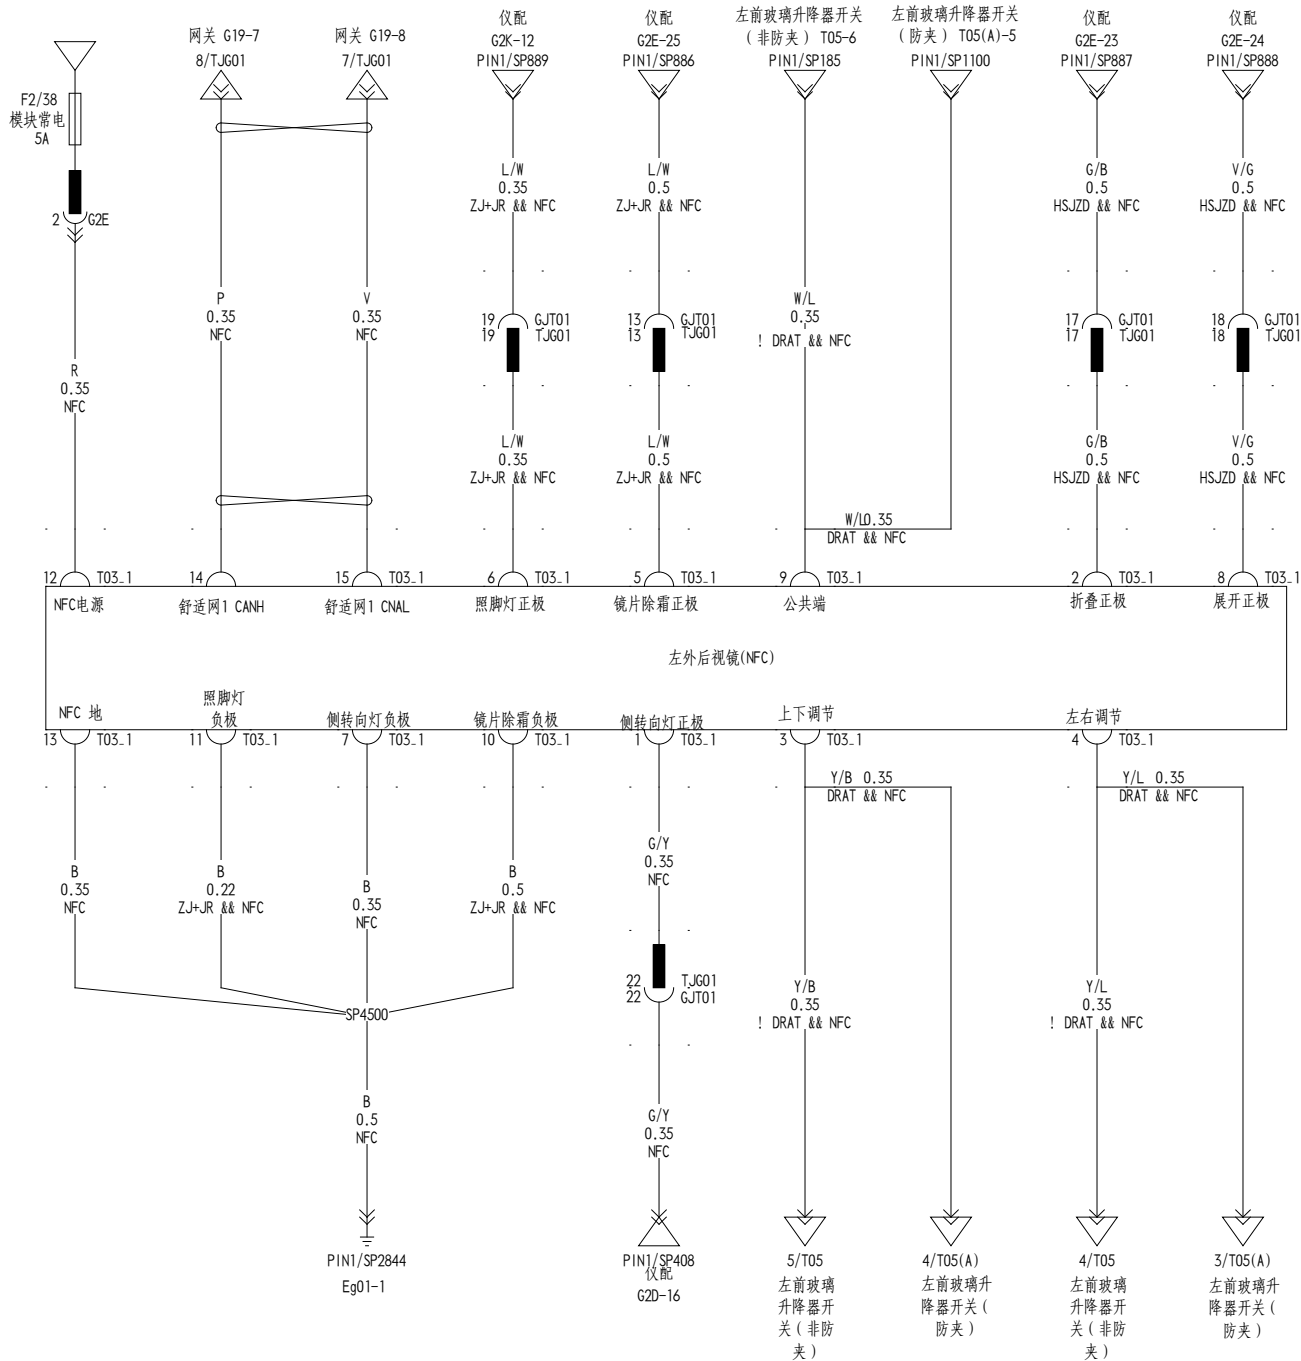

31

小灯/背光系统

小灯/背光系统

左外后视镜(NFC)

左、右外后视镜

左前玻璃升降器开关 (防夹)

001

左、右前玻璃升降器开关（非防夹）