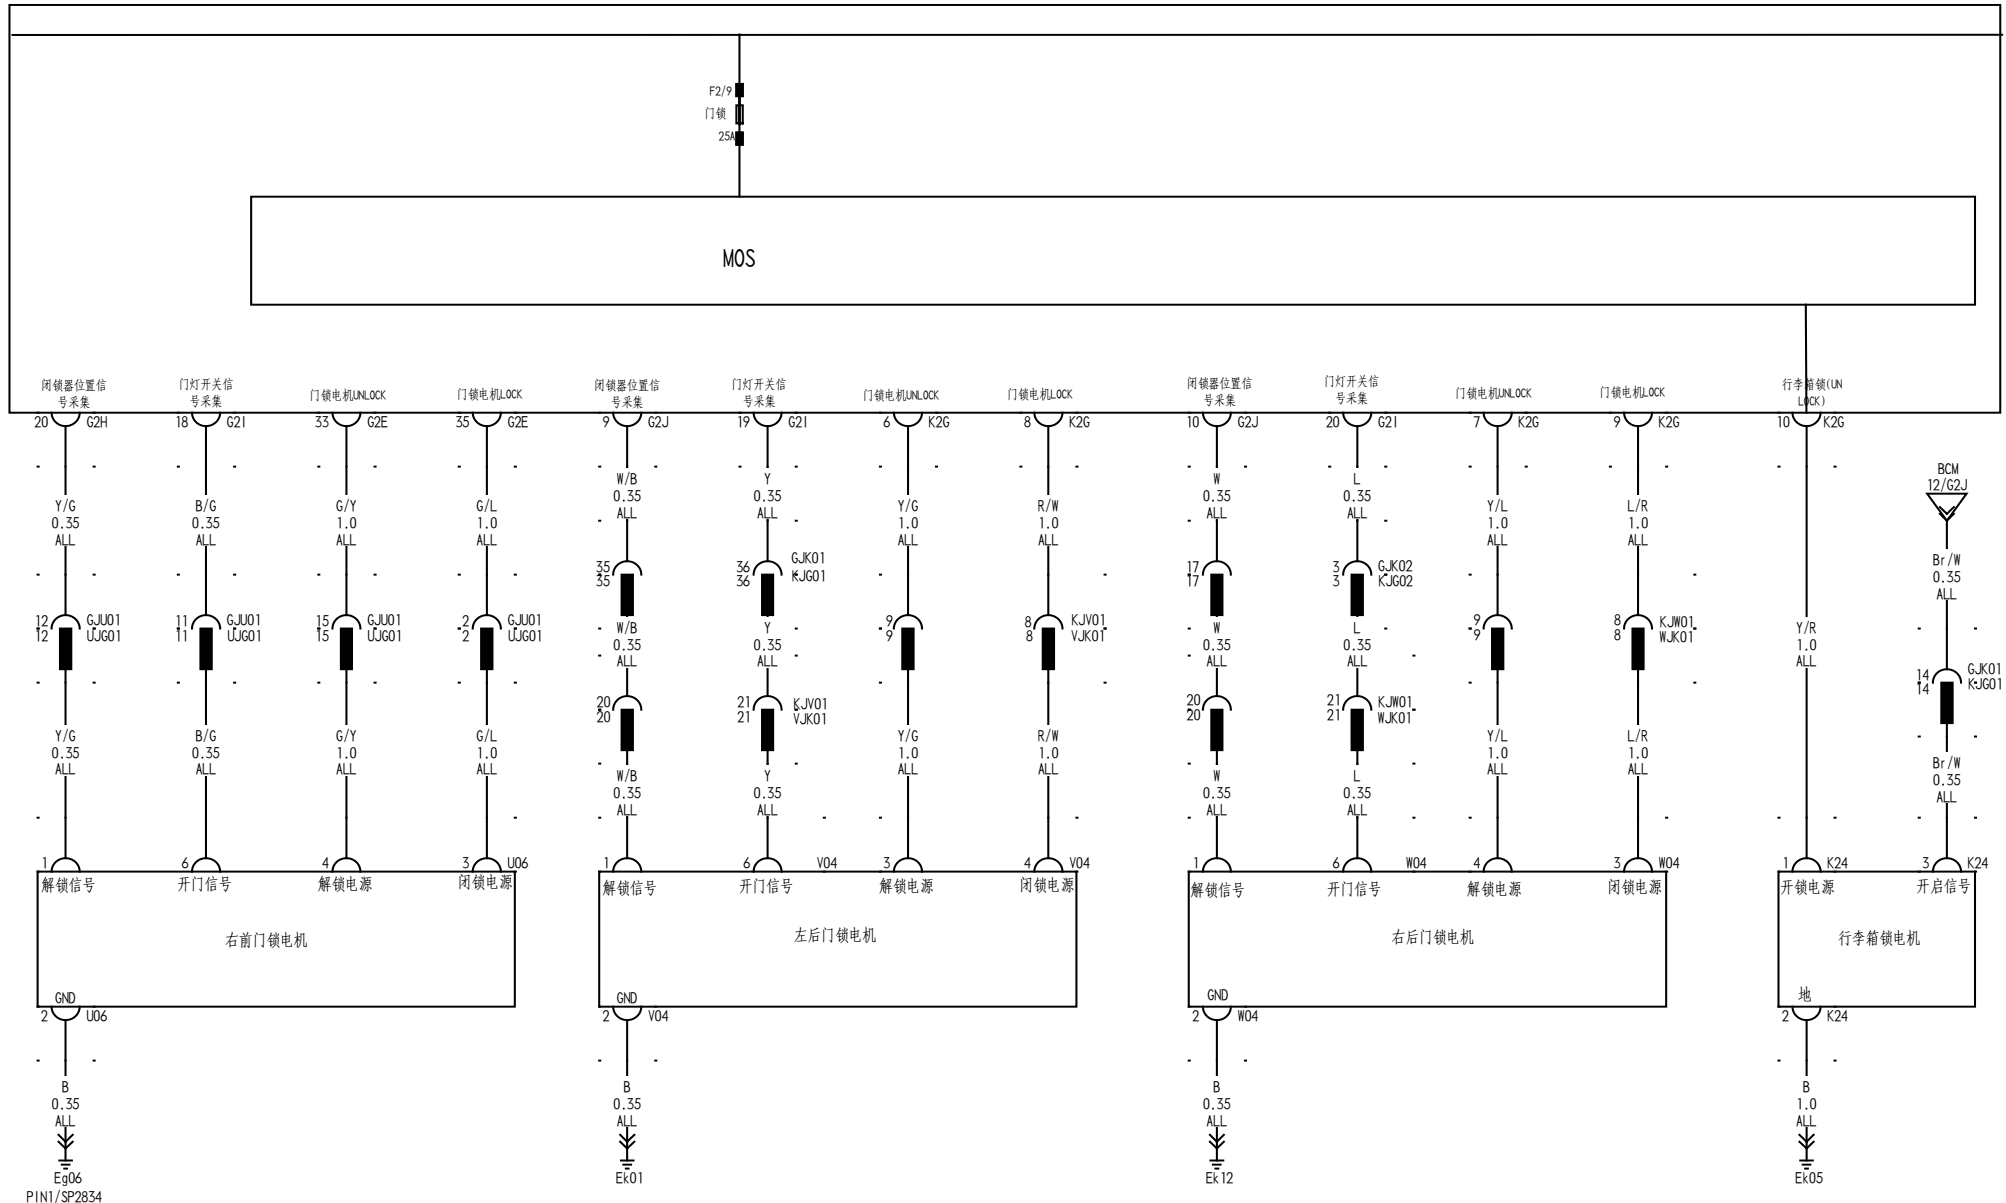

仪配 (右前、左后、右后、行李箱门锁电机)

003

仪配 (充电口盖执行器/主驾座椅)

仪配

BCM/启动按钮（副驾安全带扣/副驾安全带报警传感器/前舱盖微动开关）

PAD主机 (音量旋钮)

PAD主机（倒车、右前摄像头、PAD旋转电机）

PAD主机 (扬声器、收音机)