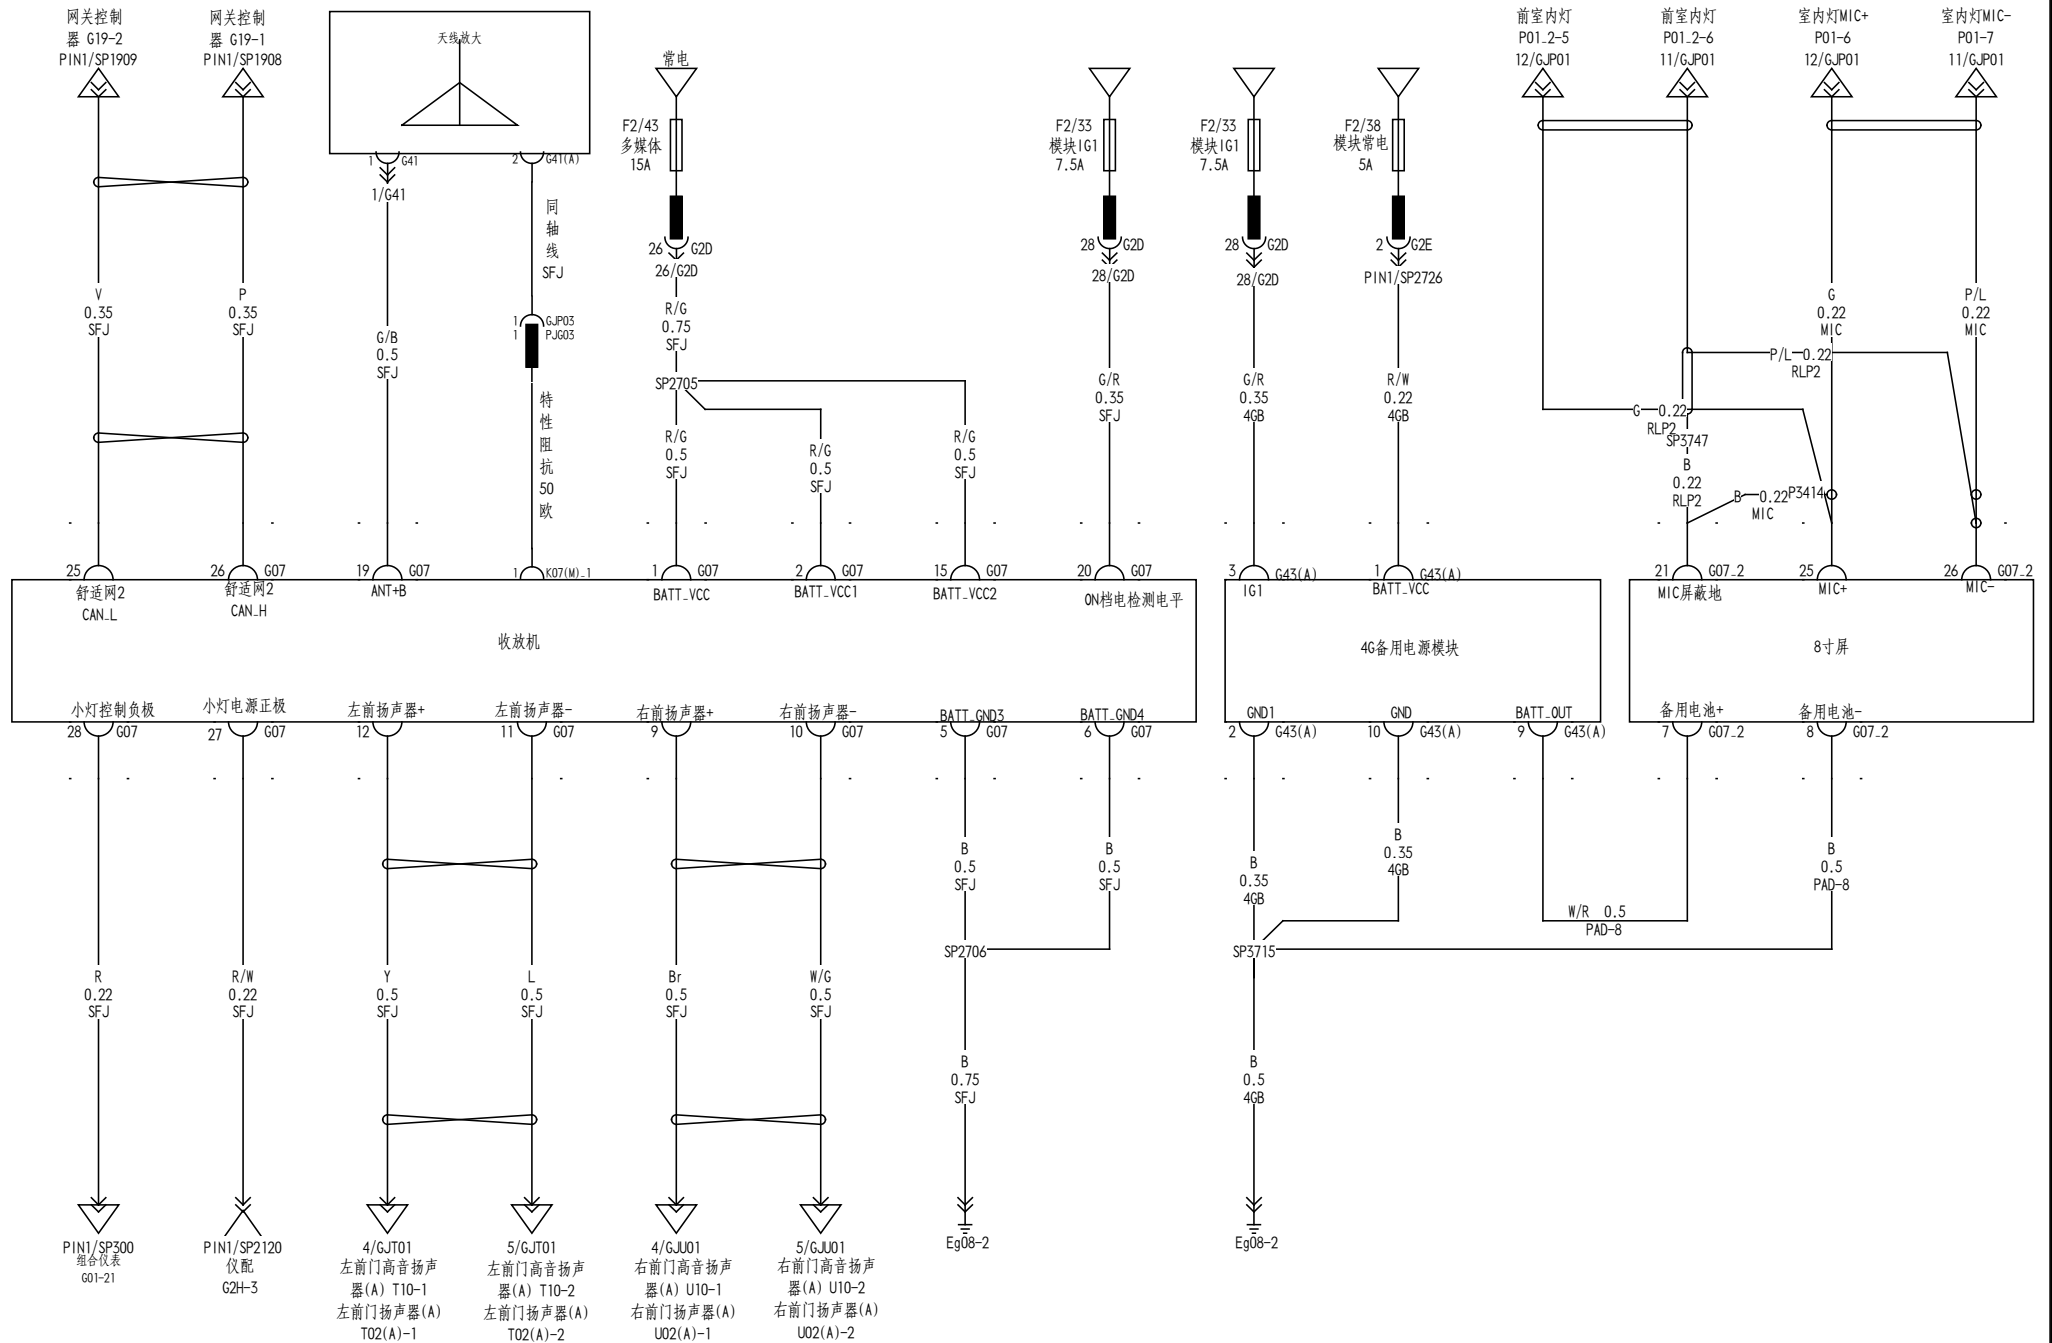

收发机/4G备用电源模块/8寸屏